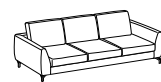

3-er sofa
W 241 x D 79 x H 88
Fabric Bonnie 120
Chromed metal feet

> **Tania**

Poltroncina
 L 76 x P 78 x H 81
 Tessuto Cross 09
 Bordo tessuto Emmy 025

Armchair
 W 76 x D 78 x H 81
 Fabric Cross 09
 Piping fabric Emmy 025