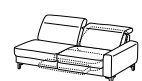

3-er sofa
W 219 x D 90 x H 88
Fabric Dress 03
Black abs feet

> Drive in

> **Drive in**

Laterale 3p con 1 relax dx + chaise longue sx
 L 293 x P 170 x H 80-100
 Tessuto Alex 1174
 Bordo tessuto Body 53
 Piedini metallo cromato