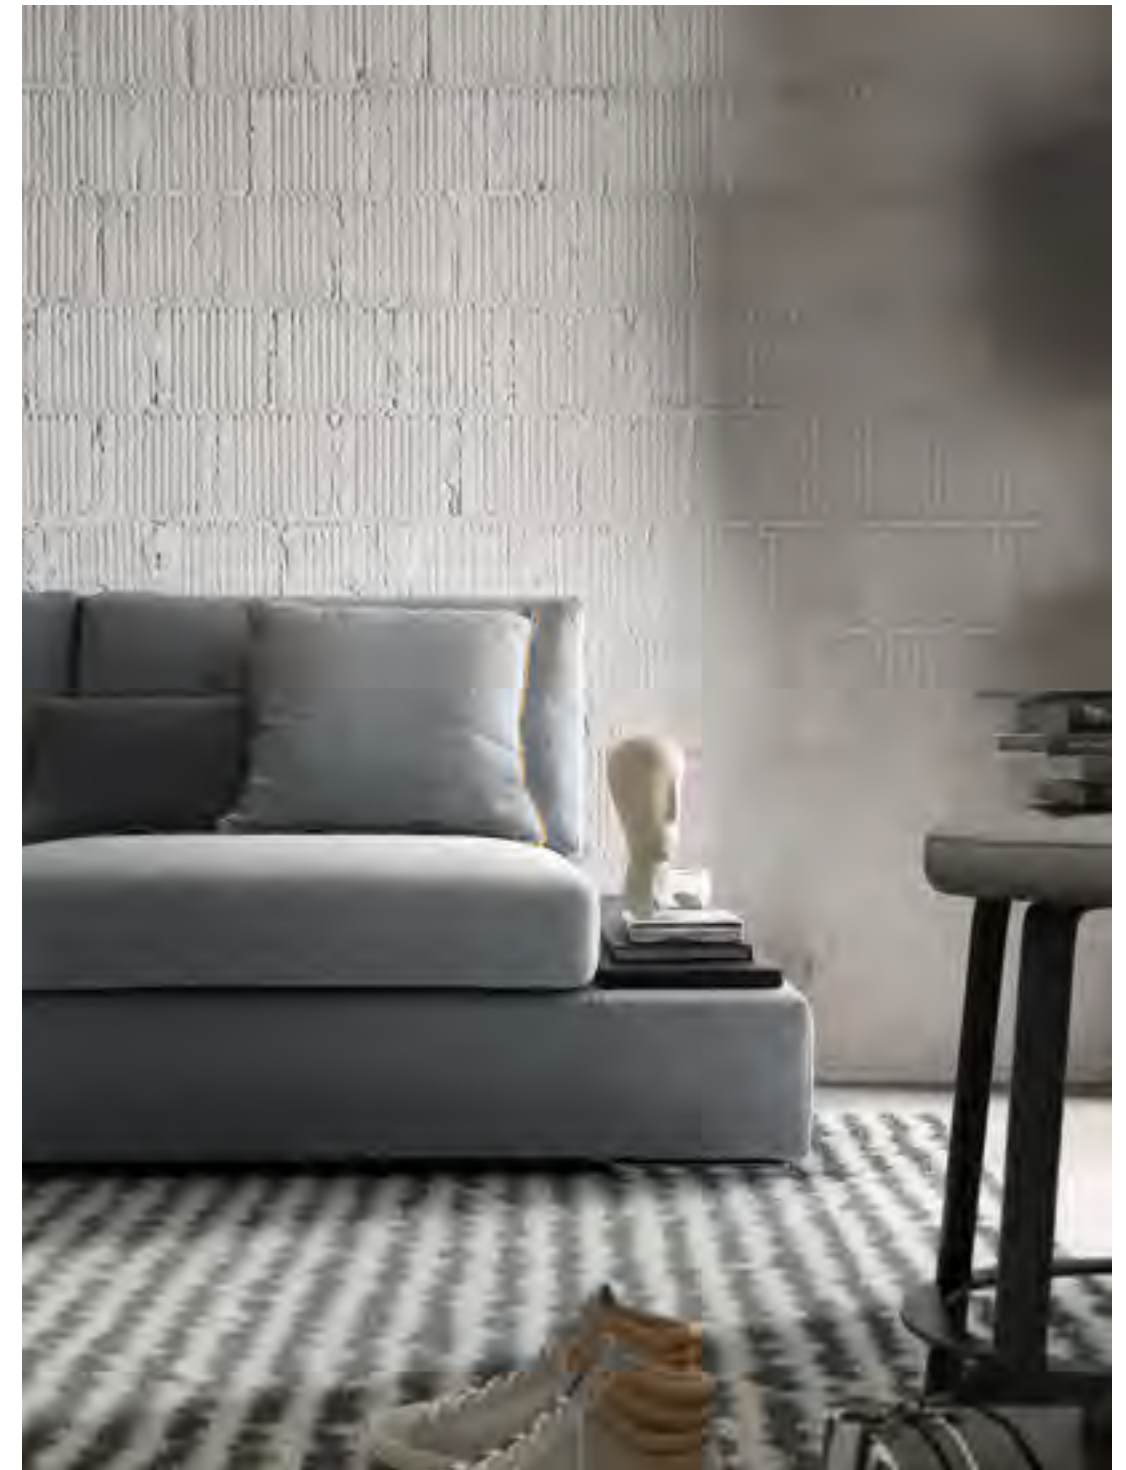

> **Nettuno**

Laterale 3p maxi dx con piano + vassoio rivestito + laterale angolare sx
L 311 x P 218 x H 87
Tessuto Alex 1121
Vassoio rivestito similpelle Sirio 000
Piedini in legno tinta wengé con bordo metallizzato

3-er maxi lateral element R with top + covered tray + lateral angular element L
W 311 x D 164 x H 87
Fabric Alex 1121
Covered tray artificial leather Sirio 000
Wooden feet wengé finish with aluminium profile