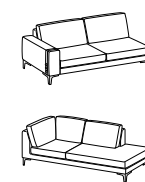

> **Spencer**

Laterale 3p sx + laterale angolare dx
L 284 x P 220 x H 84
Tessuto Alex 9144 - Bordo similpelle Sirio 104
Contrasto del bracciolo tessuto Set 501
Bottoni similpelle Sirio 104
Piedini in metallo cromo nero

3-er lateral element L + lateral angular element R
W 284 x D 220 x H 84
Fabric Alex 9144 - Piping artificial leather Sirio 104
Contrast of armrest fabric Set 501
Buttons artificial leather Sirio 104
Black chrome metal feet