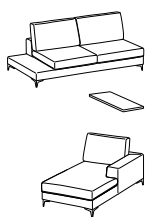

> **Avatar**

Laterale 3p maxi sx con piano + vassoio rivestito + chaise longue dx
L 313 x P 164 x H 87
Tessuto Coach 14
Vassoio rivestito similpelle Sirio 000
Piedini in legno tinta wengé

3-er maxi lateral element L with top + covered tray + chaise longue R
W 313 x D 164 x H 87
Fabric Coach 14
Covered tray artificial leather Sirio 000
Wooden feet in wengé finish