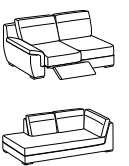

> **Orion**

Laterale 3p con 1 relax sx + laterale angolare dx
L 250 x P 218 x H 93
Tessuto Emmy 31
Bordo tessuto Emmy 32
Piedini in legno tinta wengé

2-er lateral element with 1 relax L + lateral angular element R
W 250 x D 218 x H 93
Fabric Emmy 31 - Piping fabric Emmy 32
Wooden feet wengé finish