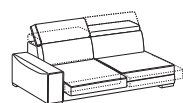

Dalila

DALILA

Poltrona / Armchair
L 76 x P 78 x H 81

Rivestimento / Cover Texil DANY 006
Bordo / Piping Texil DANY 001

soft style

Robert

soft style

ROBERT