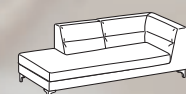

SIBILLA

Laterale 3 posti maxi sx
+ laterale angolare dx
3-er maxi lateral element L
+ lateral angular element R
L 281 x P 90-211 x H 83

Rivestimento / Cover Texil DANY 006
Bordo / Piping Texil DANY 001
Piedini NOCE / WALNUT Feet