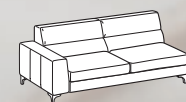

SIBILLA

Laterale 3 posti maxi sx
+ laterale angolare dx
3-er maxi lateral element L
+ lateral angular element R
L 281 x P 90-211 x H 83

Rivestimento / Cover Texil DANY 006
Bordo / Piping Texil DANY 001
Piedini NOCE / WALNUT Feet