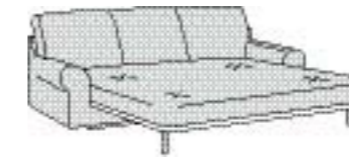

**pouff**  
Ø 80 H 42

**pouff**  
Ø 100 H 42

**poggiatesta**  
L 65

**poggiatesta**  
L 80

**poggiatesta**  
L 90

**divano 2p maxi letto**  
L 195 P 230 H 88

**divano 3p letto**  
L 225 P 230 H 88

**divano 3p maxi letto**  
L 245 P 230 H 88