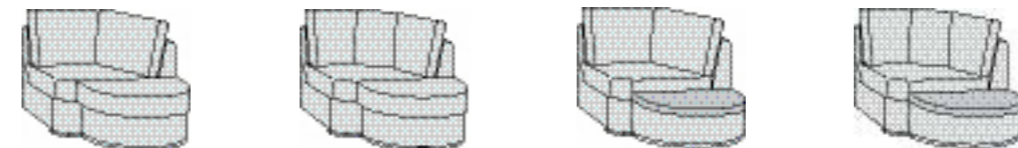

angolo c/pouff dx-sx L 115 P 175 H 90
angolo pouff dx-sx 3 cuscini L 115 P 175 H 90
angolo con piano dx-sx L 115 P 175 H 90
angolo c/piano dx-sx 3 cuscini L 115 P 175 H 90