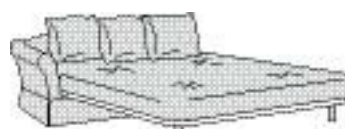

**angolare 3p maxi dx-sx**  
L 262 P 95 H 85

**pouff**  
Ø 60 H 42

**pouff**  
Ø 80 H 42

**pouff**  
Ø 100 H 42

**divano 2p letto**  
L 187 P 230 H 85

**divano 3p letto**  
L 217 P 230 H 85

**divano 3p maxi letto**  
L 262 P 230 H 85