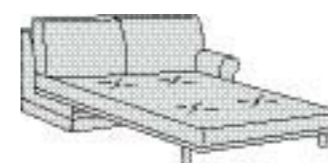

**pouff**  
L 75 P 65 H 43

**pouff**  
Ø 60 H 42

**pouff**  
Ø 80 H 42

**pouff**  
Ø 100 H 42

**cuscino arredo**  
50 x 50

**divano 2p letto**  
L 157 P 230 H 90

**divano 2p maxi letto**  
L 183 P 230 H 90

**divano 3p letto**  
L 213 P 230 H 90