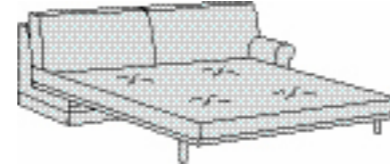

**cuscino arredo**  
50 x 50

**divano 2p letto**  
L 157 P 230 H 90

**divano 2p maxi letto**  
L 183 P 230 H 90

**divano 3p letto**  
L 213 P 230 H 90

**divano 2p lat. dx-sx letto**  
L 132 P 230 H 90

**divano 2p lat. dx-sx maxi letto**  
L 158 P 230 H 90