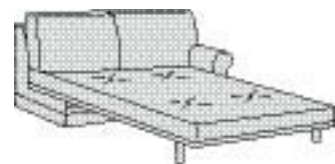

**cuscino arredo**  
50 x 50

**divano 2p letto**  
L 157 P 230 H 90

**divano 2p maxi letto**  
L 183 P 230 H 90

**divano 3p letto**  
L 213 P 230 H 90

**divano 2p lat. dx-sx letto**  
L 132 P 230 H 90

**divano 2p lat. dx-sx maxi letto**  
L 158 P 230 H 90