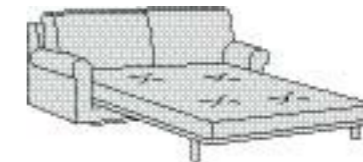

divano 2p maxi letto
L 183 P 230 H 90