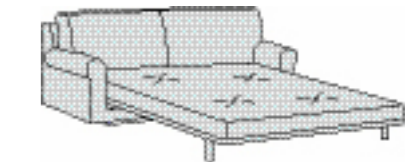

divano 3p letto
L 213 P 230 H 90