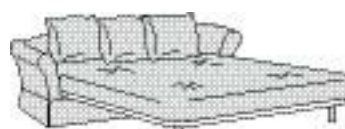

**angolare 3p maxi dx-sx**  
L 262 P 95 H 85

**pouff**  
Ø 60 H 42

**pouff**  
Ø 80 H 42

**pouff**  
Ø 100 H 42

**divano 2p letto**  
L 187 P 230 H 85

**divano 3p letto**  
L 217 P 230 H 85

**divano 3p maxi letto**  
L 262 P 230 H 85