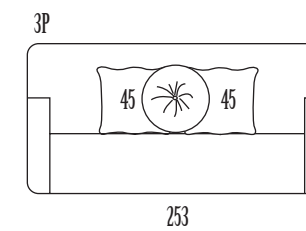

cat. composizione set category extreme

Rivestimento Fabric
1 - SALOME 927 cat. extreme
2 - SAREMA 913 cat. extreme

cat. composizione set category extreme

Rivestimento Fabric
1 - SALOME 929 cat. extreme
2 - SAREMA 911 cat. extreme

cat. composizione set category top

Rivestimento Fabric
1 - GOLD UNITO COL.021 cat. extra
2 - TEATRO VELLUTO COL.06 cat. extra
3 - 9261 ROMANOV cat. top

Passamaneria Trimming
FANCY4 COL.162

Struttura argento anticato
Structure antique silver

cat. composizione set category extreme

Rivestimento Fabric
1 - TEATRO GRINZATO COL. 24 cat. extreme
2 - MIRROR COL.05 cat. extra
3 - 5723 BOLSHOI FIORE cat. extreme

Passamaneria Trimming
FANCY4 COL.172

Struttura argento
Structure silver

Tavolino Small Table
4 - TEATRO VELLUTO COL. 24 cat. extreme

TAVOLINO TABLE

cat. composizione set category extreme

Rivestimento Fabric
1 - GOLD UNITO COL.307 cat. extreme
2 - 5643 RASO UNITO STAMPATO cat. extreme
3 - 5633 CHANDELIER STAMPATO cat. extreme

Passamaneria Trimming
FANCY4 COL.150

Struttura argento anticato
Structure antique silver

AGATHA

Parzialmente sfoderabile Partially removable cover

Struttura: massello di pioppo o abete Frame: solid poplar or pine

Imbottitura: poliuretano espanso in diverse densità e piuma Padding: polyurethane foam of different densities and feather

Rete: elettrosaldata di acciaio 3 pieghe Bed base: triple folded metal mesh

Materasso: poliuretano espanso rivestito in tela di cotone h 8 cm Mattress: 8 cm high in polyurethane foam covered in cotton fabric

passamaneria di serie
FANCY4

standard trimming
FANCY4

070

Completamente sfoderabile Completely removable cover

Struttura: tubolare metallico Frame: tubular steel

Imbottitura: poliuretano schiumato a freddo Bed base: cold polyurethane foam