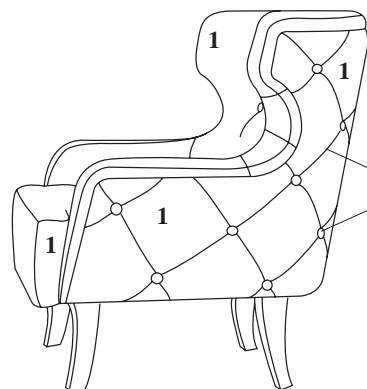

1P PAG.214 IS

2
Bottoni e filetto
Buttons and piping

cat. composizione set category extra

Rivestimento Fabric
1- L1382 COL.16 cat.extra
2- L1382 COL.21 cat.extra
Piede avorio Ivory feet

cat. composizione set category extra

Rivestimento Fabric
1- L1382 COL.25 cat.extra
2- L1382 COL.08 cat.extra
Piede avorio Ivory feet