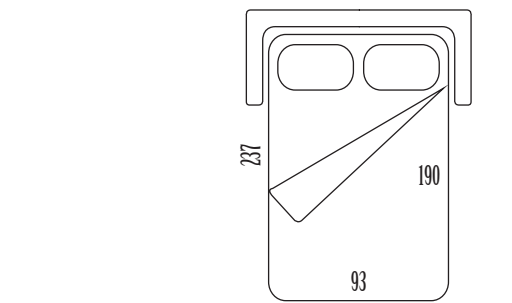

115 190

237 190 93