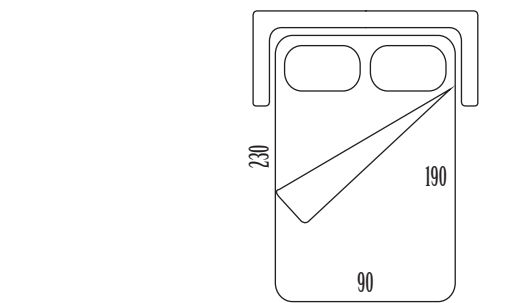

122 170

230 190 90

BENJAMIN

Parzialmente sfoderabile Partially removable cover
 Struttura: massello di pioppo o abete Frame: solid poplar or pine
 Imbottitura: poliuretano espanso in diverse densità e dacron Padding: polyurethane foam of different densities and dacron
 Rete: elettrosaldata di acciaio a 2 pieghe Bed base: double folded metal mesh
 Materasso: poliuretano rivestito in tela di cotone h 12 cm Mattress: 12 cm high in polyurethane covered in cotton fabric