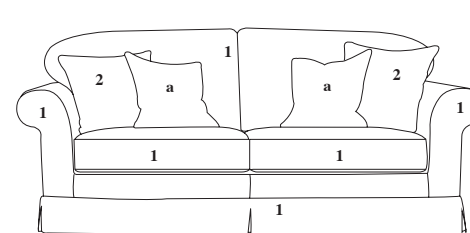

3P BALZA PAG.166 3S FLOUNCE

cat. composizione set category top

Rivestimento Fabric

- 1 - NIRVANA 0046 COL.0009 cat. top
- 2 - L1393 COL.02 cat. extra

Cuscini optional Extra cushions

- a - BOUTIQUE VELVET MERCURY 130019 cat. extreme (45x45 cm)

Velluto vintage nirvana:
il suo aspetto schiacciato e stropicciato è tipico dell'articolo,
ed è il risultato di lavorazioni speciali.

Velluto vintage nirvana:
its crushed and wrinkled look is the result of special treatments.

ENEA

Completamente sfoderabile Completely removable cover

Struttura: composto di legno e massello di pino o abete Frame: composite wood and solid poplar or pine

Imbottitura: poliuretano espanso in diverse densità e dacron Padding: polyurethane foam of different densities and dacron

Rete: elettrosaldata di acciaio a 2 pieghe Bed base: double folded metal mesh

Materasso: poliuretano espanso rivestito in tela di cotone h 12 cm Mattress: 12 cm high in polyurethane foam covered in cotton fabric

Serie: STANDARD

Optional: FANCY1

FANCY2

FANCY3

FANCY4

Standard:STANDARD

Optional: FANCY1

FANCY2

FANCY3

FANCY4

FLORIAN

Completamente sfoderabile Completely removable cover

Struttura: composto di legno e massello di pino o abete Frame: composite wood and solid poplar or pine

Imbottitura: poliuretano espanso in diverse densità e dacron Padding: polyurethane foam of different densities and dacron

Rete: elettrosaldata di acciaio a 2 pieghe Bed base: double folded metal mesh

Materasso: poliuretano espanso rivestito in tela di cotone h 12 cm Mattress: 12 cm high in polyurethane foam covered in cotton fabric

Serie: STANDARD

Optional: FANCY1

FANCY2

FANCY3

FANCY4

Standard:STANDARD

Optional: FANCY1

FANCY2

FANCY3

FANCY4