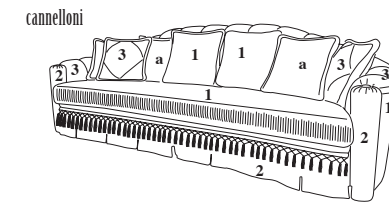

4P PAG.50 4S

cat. composizione set category top

- Rivestimento Fabric
  - 1- 9264 ROMANOV cat. top
  - 2- TIVOLI 01 cat. super
  - 3- 9294 TUNDRA VELLUTO cat. elegant
- Passamaneria Trimming FANCY4 COL. 155
- Cuscini optional Extra cushions
  - a- MONET COL.06 cat. super