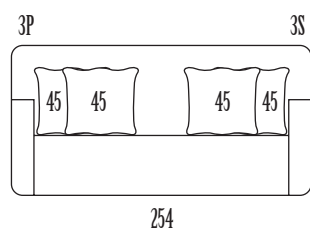

cat. composizione set category top

Rivestimento Fabric
1 - LM 19510 COL.13 cat. top
2 - BOUTIQUE VELVET IVORY 130001 cat. extreme
3 - TITAN 54022 COL.72 cat. extra
Passamaneria Trimming Fancy4 COL.162
4 - Pouf TITAN 54022 COL.40 cat. extra

Cuscini optional Extra cushions
A- TITAN 54022 COL.72 cat. extra
Finitura vetro oro
Glass finishing gold
Struttura oro
Structure gold

cat. composizione set category extreme

Rivestimento Fabric
1 - BOUTIQUE VELVET PEWTER 130020 cat. extreme
Cuscini optional Extra cushions
a- TITAN 54022 COL.62 cat. extra
b- DIONE 54023 COL. 62 cat. super
Finitura vetro nickel
Glass finishing nickel
Struttura argento
Structure silver

cat. composizione set category extra

Rivestimento Fabric
1 - TEATRO VELLUTO COL. 34 cat. extra
Cuscini optional Extra cushions
A- GOLD UNITO col.307 cat. lusso
Finitura vetro bianco
Glass finishing white
Struttura bianco opaco
Structure satin white

cat. composizione set category lusso

Rivestimento Fabric
1 - L1312 COL.27 cat. lusso

cat. composizione set category super

Rivestimento Fabric
1 - INCA DIS. NEW MIRROR COLORO cat. super

TREVI

Parzialmente sfoderabile Partially removable cover

Struttura: massello di pioppo o abete Frame: solid poplar or pine

Imbottitura: poliuretano espanso in diverse densità e piuma Padding: polyurethane foam of different densities and feather

Rete: elettrosaldata 3 pieghe Bed base: triple folded metal mesh

Materasso: poliuretano espanso rivestito in tela di cotone h 8 cm Mattress: 8 cm high in polyurethane foam covered in cotton fabric

Braccioni decorati con graniglia di vetro fusa e metallo pigmentato colorato Armrests decorated with textured fused glass with metal pigments

passamanerie coordinabili
STANDARD
FANCY1
FANCY2
FANCY3
FANCY4