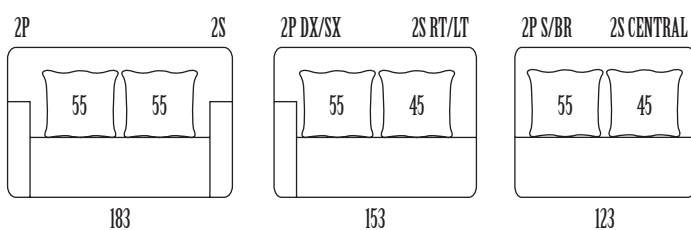

cat. composizione set category lusso

Rivestimento Fabric

- 1- L1391 COL.09 cat. lusso
- 2- L1366 COL.32 cat. lusso
- 3- L1382 COL.06 cat. extra
- 4- L1393 COL.09 cat. extra

Passamaneria Trimming
STANDARD COL. 337

Cuscini optional Extra cushions

- a- L1312 COL.15 cat. lusso (45x45 cm)

cat. composizione set category lusso

Rivestimento Fabric

- 1- L1312 COL.11 cat. lusso
- 2- L1312 COL.15 cat. lusso
- 3- FIORE MUSEUM COL.23001 cat. extra

Cuscini optional Extra cushions

- a- L1312 COL.15 cat. lusso (45x45 cm) n.2
- b- L1312 COL.11 cat. lusso (45x45 cm) n.2

Passamaneria Optional Extra trimming
FANCY1 COL. 342

cat. composizione set category super

Rivestimento Fabric

- 1- SORAYA DIS.10 COL. ZAFFIRO cat. super
- 2- SORAYA DIS.20 COL. ZAFFIRO cat. super

Passamaneria Trimming
STANDARD COL.01

Cuscini optional Extra cushions

- a- L1312 COL.10 cat. lusso (55x55 cm)

cat. composizione set category pelle vitello calf leather

Rivestimento Fabric

- 1- INCA DIS. DIVINO MIRROR COLO.RO cat. pelle vitello calf leather

cat. composizione set category a

Rivestimento Fabric

- 1- SUE COL.101 cat. a

ARTHUR

Parzialmente sfoderabile Partially removable cover

Struttura: composto di legno e massello di pioppo o abete Frame: composite wood and solid poplar or pine

Imbottitura: poliuretano espanso in diverse densità e dacron Padding: polyurethane foam of different densities and dacron

Rete: elettrosaldata di acciaio 3 pieghe Bed base: triple folded metal mesh

Materasso: poliuretano espanso rivestito in tela di cotone h 8 cm Mattress: 8 cm high in polyurethane foam covered in cotton fabric

Serie: STANDARD Standard:STANDARD

Optional: FANCY1

FANCY2

FANCY3

FANCY4

matching trimming

Standard:STANDARD

Optional: FANCY1

FANCY2

FANCY3

FANCY4

BAROKKO

Parzialmente sfoderabile Partially removable cover