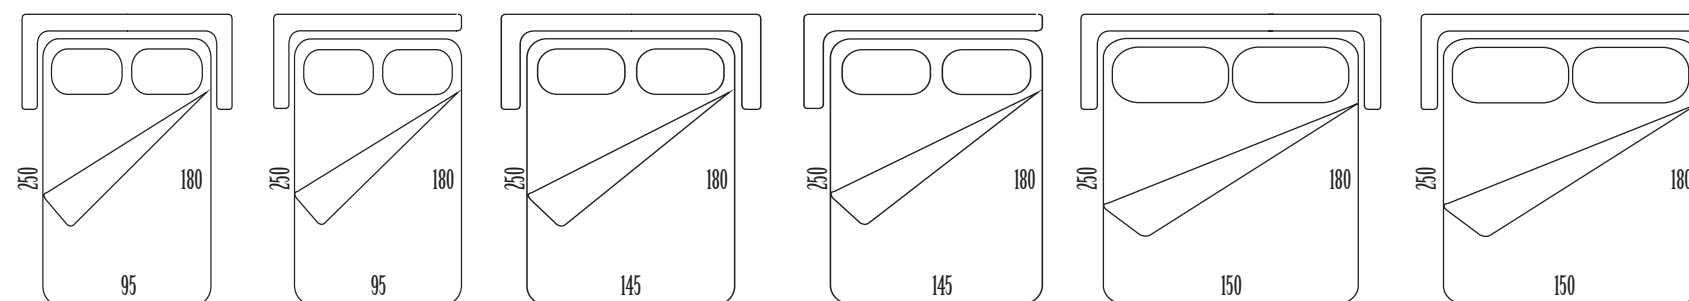

OTTOCENTO

Parzialmente sfoderabile Partially removable cover

Struttura: massello di pioppo o abete Frame: composite wood and solid poplar or pine

Imbottitura: poliuretano espanso schiumato a freddo Padding: polyurethane foam

Rete: elettrosaldata di acciaio a 3 pieghe Bed base: 3 folded metal mesh

Materasso: poliuretano espanso rivestito in tela di cotone h 8 cm Mattress: 8 cm high in polyurethane foam covered in cotton fabric

PRINCE

Parzialmente sfoderabile Partially removable cover

Struttura: composto di legno e massello di pioppo o abete Frame: composite wood and solid poplar or pine

Imbottitura: poliuretano espanso in diverse densità e dacron Padding: polyurethane foam of different densities and dacron

Rete: elettrosaldata 3 pieghe Bed base: triple folded metal mesh

Materasso: poliuretano espanso rivestito in tela di cotone h 8 cm Mattress: 8 cm high in polyurethane foam covered in cotton fabric

passamanerie coordinabili
Serie: STANDARD
Optional: FANCY1
FANCY2
FANCY3
FANCY4

matching trimming
Standard:STANDARD
Optional: FANCY1
FANCY2
FANCY3
FANCY4