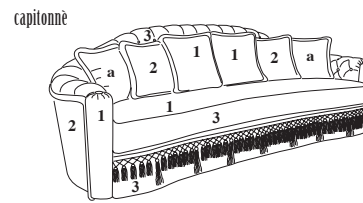

4P PAG.62 4S

cat. composizione set category extreme

- Rivestimento Fabric
  - 1- 5632 CHANDLERIER STAMPATO cat. extreme
  - 2- 5637 CHANDLERIER RIGA STAMPATO cat. extreme
  - 3- TIVOLI 19 cat. super
- Passamaneria Trimming FANCY4 COL. 163
- Cuscini optional Extra cushions
  - a- TIVOLI 19 cat. super