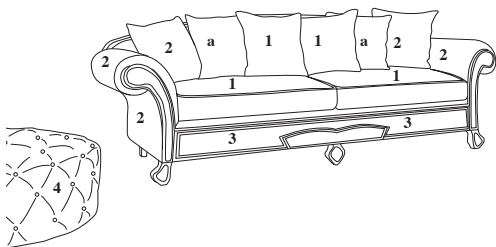

3P+POUF PAG.22 3S+POUF

cat. composizione set category top

Rivestimento Fabric
1 - LM 19510 COL.13 cat. top
2 - BOUTIQUE VELVET IVORY 130001 cat. extreme
3 - TITAN 54022 COL.72 cat. extra
Passamaneria Trimming Fancy4 COL.162
4 - Pouf TITAN 54022 COL.40 cat. extra

Cuscini optional Extra cushions
A- TITAN 54022 COL.72 cat. extra
Finitura vetro oro
Glass finishing gold
Struttura oro
Structure gold