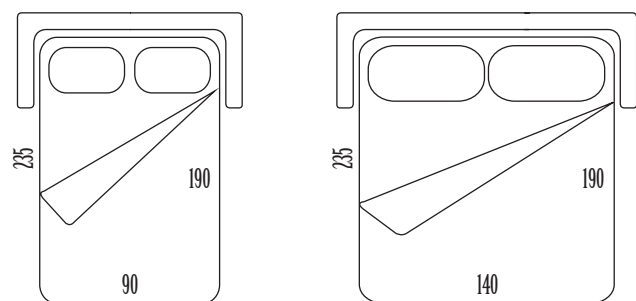

cat. composizione set category extra

Rivestimento Fabric

- 1 - MUSEUM RIGATO COL.21201 cat. extra
- 2 - L1312 COL.19 cat. lusso
- 3 - L1312 COL.24 cat. lusso

Cuscini optional Extra cushions

- a - L1312 COL.19 cat. lusso (45x45 cm)
- b - L1312 COL.10 cat. lusso (45x45 cm)

cat. composizione set category super

Rivestimento Fabric

- 1 - F746 COL.04 cat. super

Cuscini optional Extra cushions

tutti inclusi all included

Passamaneria Trimming

STANDARD COL.180

cat. composizione set category extra

Rivestimento Fabric

- 1 - L1393 COL.51 cat. extra
- 2 - L1366 COL.23 cat. lusso

Cuscini optional Extra cushions

- a - L1382 COL.08 cat. extra (45x45 cm)

Passamaneria optional Extra trimming

FANCY 2 COL.351

cat. composizione set category top

Rivestimento Fabric

- 1 - NIRVANA 0046 COL.0009 cat. top
- 2 - L1393 COL.02 cat. extra

Cuscini optional Extra cushions

- a - BOUTIQUE VELVET MERCURY 130019 cat. extreme (45x45 cm)

Velluto vintage nirvana:
il suo aspetto schiacciato e stropicciato è tipico dell'articolo,
ed è il risultato di lavorazioni speciali.

Velluto vintage nirvana:
its crushed and wrinkled look is the result of special treatments.

ENEA

Completamente sfoderabile Completely removable cover

Struttura: composto di legno e massello di pino o abete Frame: composite wood and solid poplar or pine

Imbottitura: poliuretano espanso in diverse densità e dacron Padding: polyurethane foam of different densities and dacron

Rete: elettrosaldata di acciaio a 2 pieghe Bed base: double folded metal mesh

Materasso: poliuretano espanso rivestito in tela di cotone h 12 cm Mattress: 12 cm high in polyurethane foam covered in cotton fabric

Serie: STANDARD

Optional: FANCY1

FANCY2

FANCY3

FANCY4

Standard:STANDARD

Optional: FANCY1

FANCY2

FANCY3

FANCY4

FLORIAN