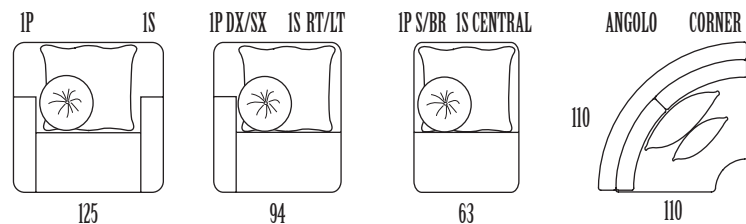

LUDOVICA

Parzialmente sfoderabile Partially removable cover
Struttura: composto di legno e massello di pioppo o abete Frame: composite wood and solid poplar or pine
Imbottitura: poliuretano espanso in diverse densità e dacron Padding: polyurethane foam of different densities and dacron
Rete: elettrosaldada di acciaio a 2 pieghe Bed base: double folded metal mesh
Materasso: poliuretano espanso rivestito in tela di cotone h 12 cm Mattress: 12 cm high in polyurethane foam covered in cotton fabric

passamanerie coordinabili matching trimming
Serie: FANCY3 Standard: FANCY3
FANCY4 FANCY4
Optional: STANDARD Optional: STANDARD
FANCY1 FANCY1
FANCY2 FANCY2