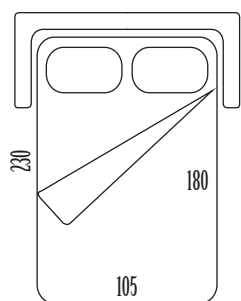

cat. composizione set category top

Rivestimento Fabric
1 - LM 19510 COL.13 cat. top
2 - BOUTIQUE VELVET IVORY 130001 cat. extreme
3 - TITAN 54022 COL.72 cat. extra
Passamaneria Trimming Fancy4 COL.162
4 - Pouf TITAN 54022 COL.40 cat. extra

Cuscini optional Extra cushions
A- TITAN 54022 COL.72 cat. extra
Finitura vetro oro
Glass finishing gold
Struttura oro
Structure gold

cat. composizione set category extreme

Rivestimento Fabric
1 - BOUTIQUE VELVET PEWTER 130020 cat. extreme
Cuscini optional Extra cushions
a- TITAN 54022 COL.62 cat. extra
b- DIONE 54023 COL. 62 cat. super
Finitura vetro nickel
Glass finishing nickel
Struttura argento
Structure silver

cat. composizione set category extra

Rivestimento Fabric
1 - TEATRO VELLUTO COL. 34 cat. extra
Cuscini optional Extra cushions
A- GOLD UNITO col.307 cat. lusso
Finitura vetro bianco
Glass finishing white
Struttura bianco opaco
Structure satin white

cat. composizione set category lusso

Rivestimento Fabric
1 - L1312 COL.27 cat. lusso

cat. composizione set category super

Rivestimento Fabric
1 - INCA DIS. NEW MIRROR COLORO cat. super

TREVI

Parzialmente sfoderabile Partially removable cover

Struttura: massello di pioppo o abete Frame: solid poplar or pine

Imbottitura: poliuretano espanso in diverse densità e piuma Padding: polyurethane foam of different densities and feather

Rete: elettrosaldata 3 pieghe Bed base: triple folded metal mesh

Materasso: poliuretano espanso rivestito in tela di cotone h 8 cm Mattress: 8 cm high in polyurethane foam covered in cotton fabric

Braccioni decorati con graniglia di vetro fusa e metallo pigmentato colorato Armrests decorated with textured fused glass with metal pigments

passamanerie coordinabili
STANDARD
FANCY1
FANCY2
FANCY3
FANCY4