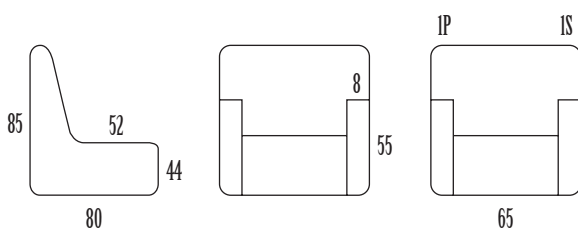

85 52 44 80

8 55

IP IS 65