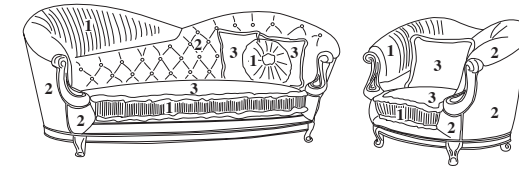

3P+1P PAG.36 3S+1S

cat. composizione set category top

Rivestimento Fabric
1 - GOLD UNITO COL.021 cat. extra
2 - TEATRO VELLUTO COL.06 cat. extra
3 - 9261 ROMANOV cat. top

Passamaneria Trimming
FANCY4 COL.162

Struttura argento anticato
Structure antique silver