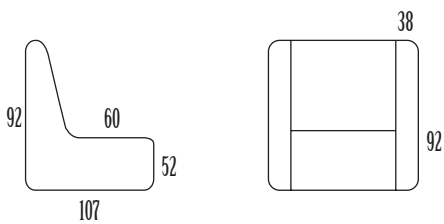

4P

PAG.14

4S

4P

PAG.16

4S

cat. composizione set category elegant

Rivestimento Fabric
1 - X214 COL.04 cat.elegant
2 - L1382 COL.21 cat.extra
3 - X216 COL.04 cat.elegant
4 - L1382 COL.16 cat.extra

cat. composizione set category super

Rivestimento Fabric
1 - F934 COL.01 cat.super
2 - L1382 COL.21 cat.extra
3 - X216 COL.04 cat.elegant
4 - X214 COL.04 cat.elegant

1P

PAG.206

1S

2 Bottoni Buttons

2 Bottoni Buttons

cat. composizione set category top
1-NIRVANA 0046 COL. 0031 cat.top

2-NIRVANA 0046 COL. 0007 cat.top

3-NIRVANA 0046 COL. 0022 cat.top

Cuscino poggiatesta/poggiareni
Lumbar/headrest cushion

DESDEMONA CHIC

Parzialmente sfoderabile Partially removable cover

Struttura: composto di massello di pino e abete Frame: composite of solid poplar or pine

Imbottitura: poliuretano espanso in diverse densità e piuma Padding: polyurethane foam of different densities and dacron

Rete: elettrosaldata di acciaio a 2 pieghe Bed base: double folded metal mesh

Materasso: poliuretano espanso rivestito in tela di cotone h 12 cm Mattress: 12 cm high in polyurethane foam covered in cotton fabric

DONNA

Non sfoderabile Non removable cover

Struttura: massello di faggio Frame: solid beech

Imbottitura: poliuretano espanso in diverse densità e dacron Padding: polyurethane foam of different densities and dacron