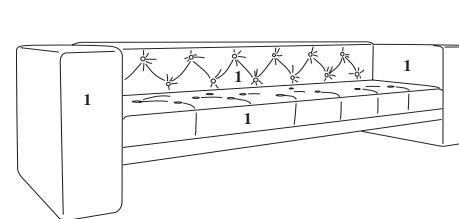

3P PAG.190 3S

cat. composizione set category lusso

Rivestimento Fabric
1 - L1312 COL.27 cat. lusso