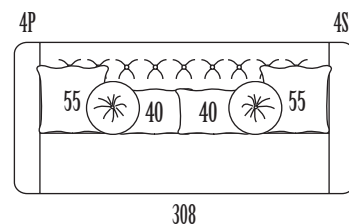

4P

PAG.14

4S

4P

PAG.16

4S

cat. composizione set category elegant

Rivestimento Fabric
1 - X214 COL.04 cat.elegant
2 - L1382 COL.21 cat.extra
3 - X216 COL.04 cat.elegant
4 - L1382 COL.16 cat.extra

cat. composizione set category super

Rivestimento Fabric
1 - F934 COL.01 cat.super
2 - L1382 COL.21 cat.extra
3 - X216 COL.04 cat.elegant
4 - X214 COL.04 cat.elegant

1P

PAG.206

1S

2 Bottoni Buttons

2 Bottoni Buttons

cat. composizione set category top
1-NIRVANA 0046 COL. 0031 cat.top

2-NIRVANA 0046 COL. 0007 cat.top

3-NIRVANA 0046 COL. 0022 cat.top

Cuscino poggiatesta/poggiareni
Lumbar/headrest cushion

DESDEMONA CHIC

Parzialmente sfoderabile Partially removable cover

Struttura: composto di massello di pino e abete Frame: composite of solid poplar or pine

Imbottitura: poliuretano espanso in diverse densità e piuma Padding: polyurethane foam of different densities and dacron

Rete: elettrosaldata di acciaio a 2 pieghe Bed base: double folded metal mesh

Materasso: poliuretano espanso rivestito in tela di cotone h 12 cm Mattress: 12 cm high in polyurethane foam covered in cotton fabric

DONNA

Non sfoderabile Non removable cover

Struttura: massello di faggio Frame: solid beech

Imbottitura: poliuretano espanso in diverse densità e dacron Padding: polyurethane foam of different densities and dacron