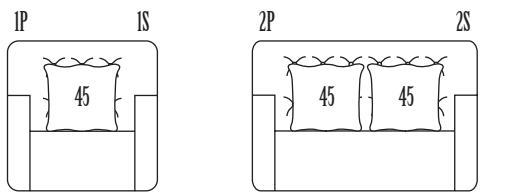

cat. composizione set category extreme
Rivestimento Fabric
1-BOUTIQUE VELVET APPLE 130010 cat. extreme
3-BOUTIQUE VELVET IVORY 130001 cat. extreme

Cuscini optional Extra cushions
a - BOUTIQUE VELVET
LAVANDER 130030 cat. extreme

122 170

BENJAMIN

Parzialmente sfoderabile Partially removable cover
Struttura: massello di pioppo o abete Frame: solid poplar or pine
Imbottitura: poliuretano espanso in diverse densità e dacron Padding: polyurethane foam of different densities and dacron
Rete: elettrosaldata di acciaio a 2 pieghe Bed base: double folded metal mesh
Materasso: poliuretano rivestito in tela di cotone h 12 cm Mattress: 12 cm high in polyurethane covered in cotton fabric

cat. composizione set category anilina
Rivestimento Fabric
1 - ANILINA SWEET COL. 500

Cuscini optional Extra cushions
DUBLE FACE:
a - 1 lato 1 side ASCOT 15869 BLUE cat. top
b - 1 lato 1 side BOUTIQUE VELVET ONYX 130021

cat. composizione set category elegant

Rivestimento Fabric
1 - X168 COL.06 cat.elegant
2 - F934 COL.02 cat.super
3 - X169 COL.06 cat.extra
4 - L1382 COL.02 cat.extra

Passamaneria Trimming
FANCY 4 COL. 160

cat. composizione set category extra

Rivestimento Fabric
1 - L1393 COL.02 cat. extra
2 - L1312 COL.05 cat.lusso
3 - L1382 COL.16 cat.extra

Passamaneria Trimming
FANCY 2 COL. 36

DESDEMONA CLASSIC