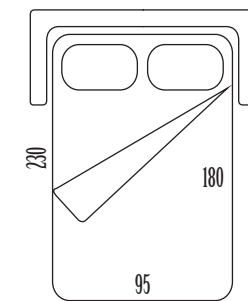

cat. composizione set category extreme

Rivestimento Fabric
1 - SALOME 927 cat. extreme
2 - SAREMA 913 cat. extreme

cat. composizione set category extreme

Rivestimento Fabric
1 - SALOME 929 cat. extreme
2 - SAREMA 911 cat. extreme

cat. composizione set category top

Rivestimento Fabric
1 - GOLD UNITO COL.021 cat. extra
2 - TEATRO VELLUTO COL.06 cat. extra
3 - 9261 ROMANOV cat. top

Passamaneria Trimming
FANCY4 COL.162

Struttura argento anticato
Structure antique silver

cat. composizione set category extreme

Rivestimento Fabric
1 - TEATRO GRINZATO COL. 24 cat. extreme
2 - MIRROR COL.05 cat. extra
3 - 5723 BOLSHOI FIORE cat. extreme

Passamaneria Trimming
FANCY4 COL.172

Struttura argento
Structure silver

Tavolino Small Table
4 - TEATRO VELLUTO COL. 24 cat. extreme

TAVOLINO TABLE

cat. composizione set category extreme

Rivestimento Fabric
1 - GOLD UNITO COL.307 cat. extreme
2 - 5643 RASO UNITO STAMPATO cat. extreme
3 - 5633 CHANDELIER STAMPATO cat. extreme

Passamaneria Trimming
FANCY4 COL.150

Struttura argento anticato
Structure antique silver

AGATHA

Parzialmente sfoderabile Partially removable cover

Struttura: massello di pioppo o abete Frame: solid poplar or pine

Imbottitura: poliuretano espanso in diverse densità e piuma Padding: polyurethane foam of different densities and feather

Rete: elettrosaldata di acciaio 3 pieghe Bed base: triple folded metal mesh

Materasso: poliuretano espanso rivestito in tela di cotone h 8 cm Mattress: 8 cm high in polyurethane foam covered in cotton fabric

passamaneria di serie
FANCY4

standard trimming
FANCY4

070

Completamente sfoderabile Completely removable cover

Struttura: tubolare metallico Frame: tubular steel

Imbottitura: poliuretano schiumato a freddo Bed base: cold polyurethane foam