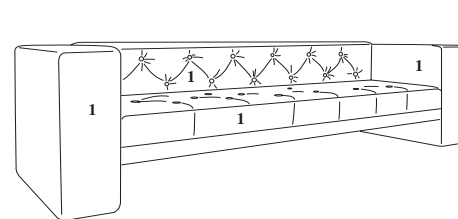

3P PAG.190 3S

cat. composizione set category super

Rivestimento Fabric
1 - INCA DIS. NEW MIRROR COLORO cat. super

TREVI

Parzialmente sfoderabile Partially removable cover

Struttura: massello di pioppo o abete Frame: solid poplar or pine

Imbottitura: poliuretano espanso in diverse densità e piuma Padding: polyurethane foam of different densities and feather

Rete: elettrosaldata 3 pieghe Bed base: triple folded metal mesh

Materasso: poliuretano espanso rivestito in tela di cotone h 8 cm Mattress: 8 cm high in polyurethane foam covered in cotton fabric

Braccioni decorati con graniglia di vetro fusa e metallo pigmentato colorato Armrests decorated with textured fused glass with metal pigments

passamanerie coordinabili
STANDARD
FANCY1
FANCY2
FANCY3
FANCY4

matching trimming
STANDARD
FANCY1
FANCY2
FANCY3
FANCY4

La passamaneria viene applicata solamente nella versione TREVI CLASSIC (p.22)

Trimming is included only in the TREVI CLASSIC version (p.22)

TUBBY

Non sfoderabile Non-removable cover

Struttura: composto di legno e massello di pioppo o abete Frame: composite wood and solid poplar or pine

Imbottitura: poliuretano espanso in diverse densità e dacron Padding: polyurethane foam of different densities and dacron