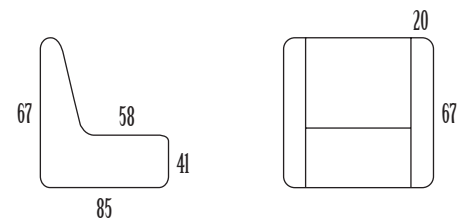

cat. composizione set category top

Rivestimento Fabric
1 - LM 19510 COL.13 cat. top
2 - BOUTIQUE VELVET IVORY 130001 cat. extreme
3 - TITAN 54022 COL.72 cat. extra
Passamaneria Trimming Fancy4 COL.162
4 - Pouf TITAN 54022 COL.40 cat. extra

Cuscini optional Extra cushions
A- TITAN 54022 COL.72 cat. extra
Finitura vetro oro
Glass finishing gold
Struttura oro
Structure gold

cat. composizione set category extreme

Rivestimento Fabric
1 - BOUTIQUE VELVET PEWTER 130020 cat. extreme
Cuscini optional Extra cushions
a- TITAN 54022 COL.62 cat. extra
b- DIONE 54023 COL. 62 cat. super
Finitura vetro nickel
Glass finishing nickel
Struttura argento
Structure silver

cat. composizione set category extra

Rivestimento Fabric
1 - TEATRO VELLUTO COL. 34 cat. extra
Cuscini optional Extra cushions
A- GOLD UNITO col.307 cat. lusso
Finitura vetro bianco
Glass finishing white
Struttura bianco opaco
Structure satin white

cat. composizione set category lusso

Rivestimento Fabric
1 - L1312 COL.27 cat. lusso

cat. composizione set category super

Rivestimento Fabric
1 - INCA DIS. NEW MIRROR COLORO cat. super

TREVI

Parzialmente sfoderabile Partially removable cover

Struttura: massello di pioppo o abete Frame: solid poplar or pine

Imbottitura: poliuretano espanso in diverse densità e piuma Padding: polyurethane foam of different densities and feather

Rete: elettrosaldata 3 pieghe Bed base: triple folded metal mesh

Materasso: poliuretano espanso rivestito in tela di cotone h 8 cm Mattress: 8 cm high in polyurethane foam covered in cotton fabric

Braccioni decorati con graniglia di vetro fusa e metallo pigmentato colorato Armrests decorated with textured fused glass with metal pigments

passamanerie coordinabili
STANDARD
FANCY1
FANCY2
FANCY3
FANCY4