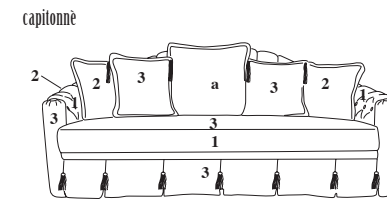

3P PAG.58 3S

cat. composizione set category extra

- Rivestimento Fabric
  - 1- L1312 COL.14 cat. lusso
  - 2- L1330 COL.06 cat. lusso
  - 3- L1329 COL.06 cat. extra
- Passamaneria Trimming FANCY4 COL. 161
- Cuscini optional Extra cushions
  - a- L1326 COL.06 cat. extra