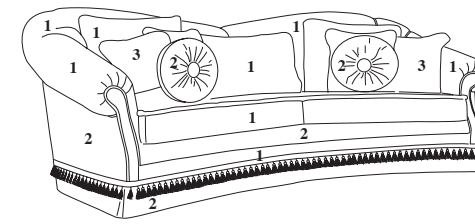

3P CURVO PAG.180 3S ROUND

cat. composizione set category extra

Rivestimento Fabric
1 - MUSEUM FIORE COL.23001 cat. extra
2 - L1312 COL.18 cat. lusso
3 - L1312 COL.11 cat. lusso

Passamaneria Trimming
FANCY1 COL.351

Cuscini optional Extra cushions
tutti inclusi all included