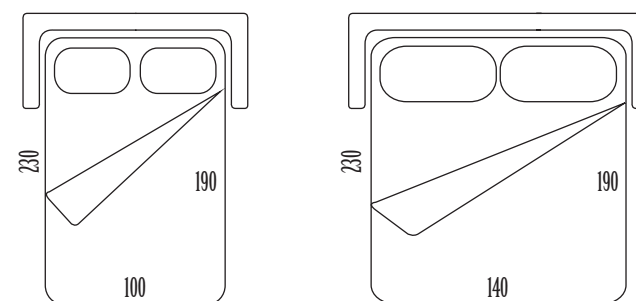

cat. composizione set category extra

Rivestimento Fabric

- 1 - MUSEUM RIGATO COL.21201 cat. extra
- 2 - L1312 COL.19 cat. lusso
- 3 - L1312 COL.24 cat. lusso

Cuscini optional Extra cushions

- a - L1312 COL.19 cat. lusso (45x45 cm)
- b - L1312 COL.10 cat. lusso (45x45 cm)

cat. composizione set category super

Rivestimento Fabric

- 1 - F746 COL.04 cat. super

Cuscini optional Extra cushions

tutti inclusi all included

Passamaneria Trimming

STANDARD COL.180

cat. composizione set category extra

Rivestimento Fabric

- 1 - L1393 COL.51 cat. extra
- 2 - L1366 COL.23 cat. lusso

Cuscini optional Extra cushions

- a - L1382 COL.08 cat. extra (45x45 cm)

Passamaneria optional Extra trimming

FANCY 2 COL.351

cat. composizione set category top

Rivestimento Fabric

- 1 - NIRVANA 0046 COL.0009 cat. top
- 2 - L1393 COL.02 cat. extra

Cuscini optional Extra cushions

- a - BOUTIQUE VELVET MERCURY 130019 cat. extreme (45x45 cm)

Velluto vintage nirvana:
il suo aspetto schiacciato e stropicciato è tipico dell'articolo,
ed è il risultato di lavorazioni speciali.

Velluto vintage nirvana:
its crushed and wrinkled look is the result of special treatments.

ENEA

Completamente sfoderabile Completely removable cover

Struttura: composto di legno e massello di pino o abete Frame: composite wood and solid poplar or pine

Imbottitura: poliuretano espanso in diverse densità e dacron Padding: polyurethane foam of different densities and dacron

Rete: elettrosaldata di acciaio a 2 pieghe Bed base: double folded metal mesh

Materasso: poliuretano espanso rivestito in tela di cotone h 12 cm Mattress: 12 cm high in polyurethane foam covered in cotton fabric

Serie: STANDARD

Optional: FANCY1

FANCY2

FANCY3

FANCY4

Standard:STANDARD

Optional: FANCY1

FANCY2

FANCY3

FANCY4

FLORIAN