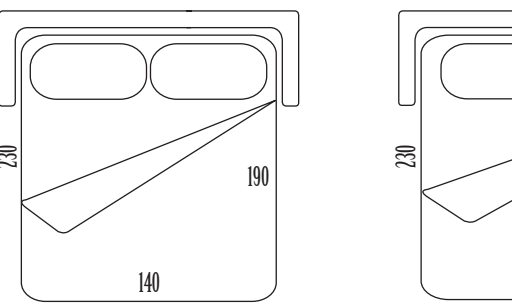

222 282

230 190 140 160