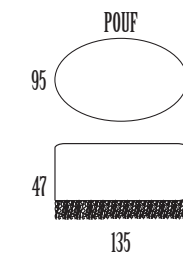

cat. composizione set category lusso

Rivestimento Fabric
1 - L1391 COL.01 cat. lusso
2 - L1392 COL.01 cat. lusso
3 - L1393 COL.01 cat. extra

cat. composizione set category lusso

Rivestimento Fabric
1 - L1366 COL.04 cat. lusso
2 - L1393 COL.58 cat. extra

Passamaneria optional Extra trimming
FANCY 1 COL. 344

cat. composizione set category extra

Rivestimento Fabric
1 - MUSEUM FIORE COL.23001 cat. extra
2 - L1312 COL.18 cat. lusso
3 - L1312 COL.11 cat. lusso

Passamaneria Trimming
FANCY1 COL.351

Cuscini optional Extra cushions
tutti inclusi all included

cat. composizione set category extra

Rivestimento Fabric
1 - 399 COL.32 cat. extra
2 - 398 COL.32 cat. extra

Passamaneria Trimming
FANCY1 COL.06

Cuscini optional Extra cushions
tutti inclusi all included

passamaneria trimming

ZANTE

Completamente sfoderabile Completely removable cover

Struttura: composto di legno e massello di pino o abete Frame: composite wood and solid poplar or pine

Imbottitura: poliuretano espanso in diverse densità e dacron Padding: polyurethane foam of different densities and dacron

Rete: elettrosaldata di acciaio a 2 pieghe Bed base: double folded metal mesh

Materasso: poliuretano espanso rivestito in tela di cotone h 12 cm Mattress: 12 cm high in polyurethane foam covered in cotton fabric

Serie: STANDARD Standard:STANDARD

Optional: FANCY1

FANCY2

FANCY3

FANCY4

Standard:STANDARD

Optional: FANCY1

FANCY2

FANCY3

FANCY4

ZERYBA

Parzialmente sfoderabile Partially removable cover

Struttura: composto di legno e massello di pino o abete Frame: composite wood and solid poplar or pine

Imbottitura: poliuretano espanso in diverse densità e dacron Padding: polyurethane foam of different densities and dacron