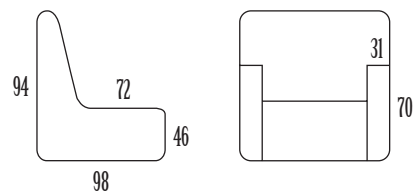

LUDOVICA

Parzialmente sfoderabile Partially removable cover
Struttura: composto di legno e massello di pioppo o abete Frame: composite wood and solid poplar or pine
Imbottitura: poliuretano espanso in diverse densità e dacron Padding: polyurethane foam of different densities and dacron
Rete: elettrosaldada di acciaio a 2 pieghe Bed base: double folded metal mesh
Materasso: poliuretano espanso rivestito in tela di cotone h 12 cm Mattress: 12 cm high in polyurethane foam covered in cotton fabric

passamanerie coordinabili matching trimming
Serie: FANCY3 Standard: FANCY3
FANCY4 FANCY4
Optional: STANDARD Optional: STANDARD
FANCY1 FANCY1
FANCY2 FANCY2