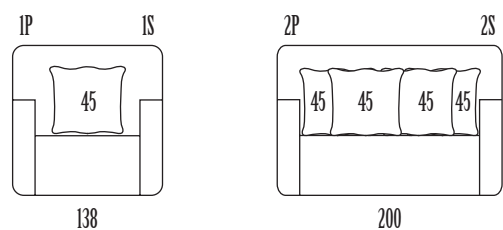

cat. composizione set category top

Rivestimento Fabric
1 - LM 19510 COL.13 cat. top
2 - BOUTIQUE VELVET IVORY 130001 cat. extreme
3 - TITAN 54022 COL.72 cat. extra
Passamaneria Trimming Fancy4 COL.162
4 - Pouf TITAN 54022 COL.40 cat. extra

Cuscini optional Extra cushions
A- TITAN 54022 COL.72 cat. extra
Finitura vetro oro
Glass finishing gold
Struttura oro
Structure gold

cat. composizione set category extreme

Rivestimento Fabric
1 - BOUTIQUE VELVET PEWTER 130020 cat. extreme
Cuscini optional Extra cushions
a- TITAN 54022 COL.62 cat. extra
b- DIONE 54023 COL. 62 cat. super
Finitura vetro nickel
Glass finishing nickel
Struttura argento
Structure silver

cat. composizione set category extra

Rivestimento Fabric
1 - TEATRO VELLUTO COL. 34 cat. extra
Cuscini optional Extra cushions
A- GOLD UNITO col.307 cat. lusso
Finitura vetro bianco
Glass finishing white
Struttura bianco opaco
Structure satin white

cat. composizione set category lusso

Rivestimento Fabric
1 - L1312 COL.27 cat. lusso

cat. composizione set category super

Rivestimento Fabric
1 - INCA DIS. NEW MIRROR COLORO cat. super

TREVI

Parzialmente sfoderabile Partially removable cover

Struttura: massello di pioppo o abete Frame: solid poplar or pine

Imbottitura: poliuretano espanso in diverse densità e piuma Padding: polyurethane foam of different densities and feather

Rete: elettrosaldata 3 pieghe Bed base: triple folded metal mesh

Materasso: poliuretano espanso rivestito in tela di cotone h 8 cm Mattress: 8 cm high in polyurethane foam covered in cotton fabric

Braccioni decorati con graniglia di vetro fusa e metallo pigmentato colorato Armrests decorated with textured fused glass with metal pigments

passamanerie coordinabili
STANDARD
FANCY1
FANCY2
FANCY3
FANCY4