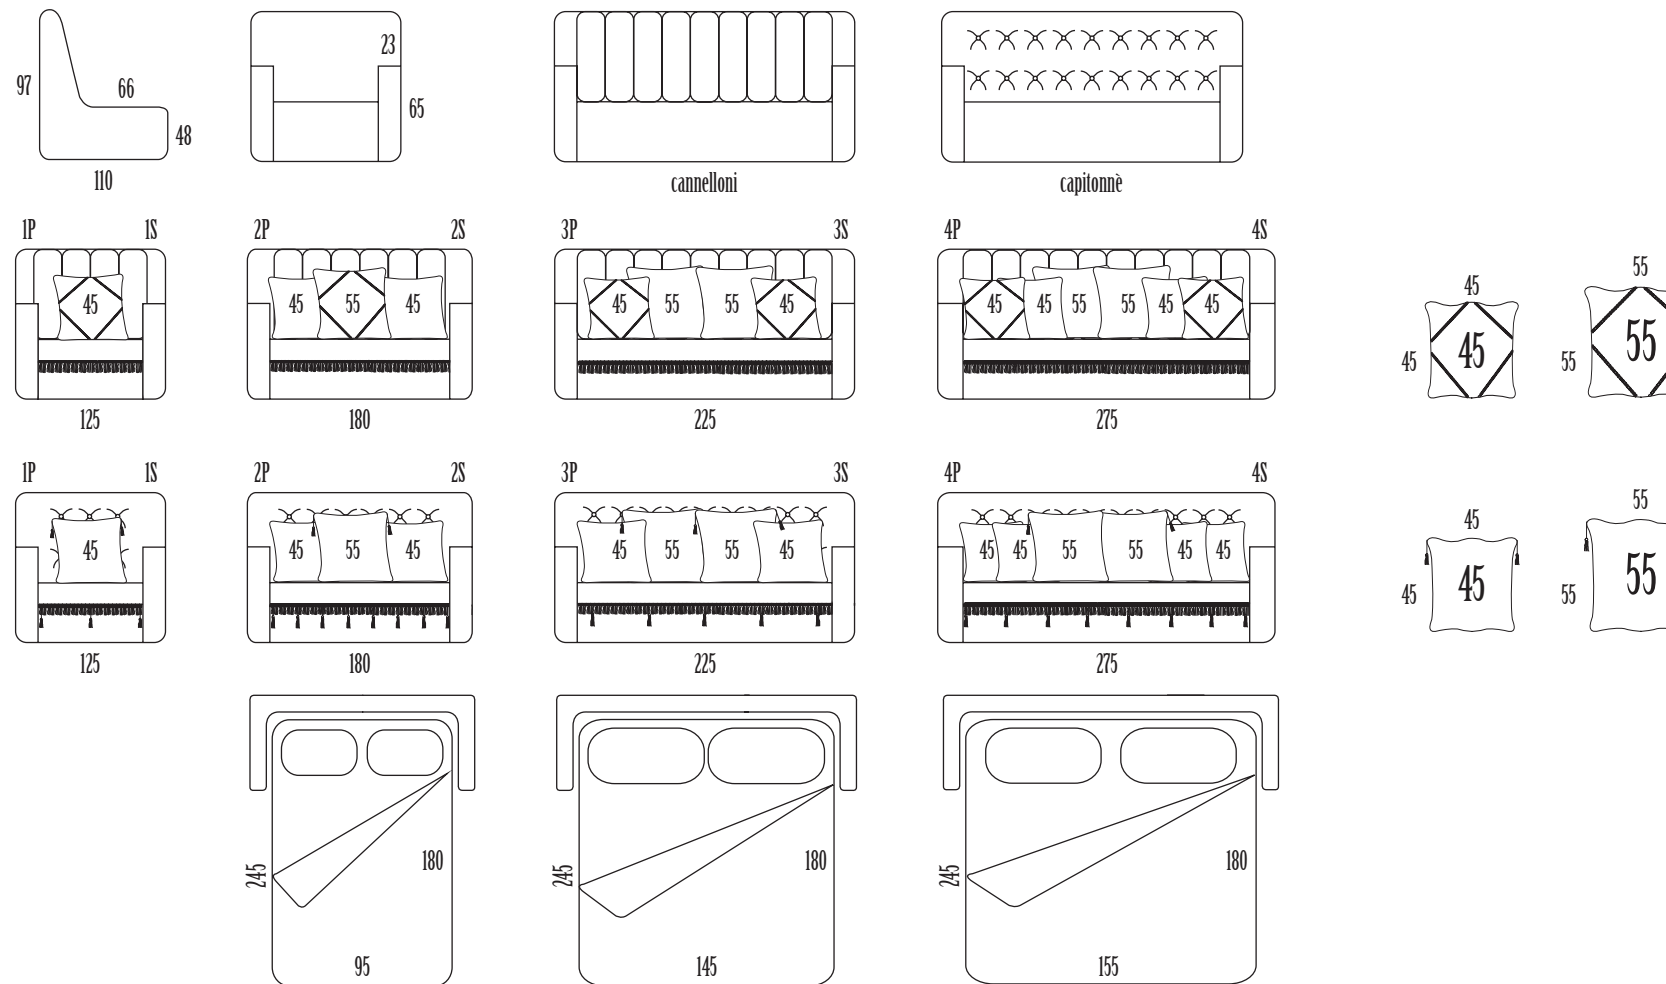

MALVINA CANNELLONI / CAPITONÉ

Parzialmente sfoderabile Partially removable cover
 Struttura: massello di pioppo o abete Frame: solid poplar or pine
 Imbottitura: poliuretano espanso e dacron Padding: polyurethane foam and dacron
 Rete: elettrosaldada di acciaio a 3 pieghe Bed base: 3 folded metal mesh
 Materasso: poliuretano espanso rivestito in tela di cotone h 8 cm Mattress: 8 cm high in polyurethane foam covered in cotton fabric