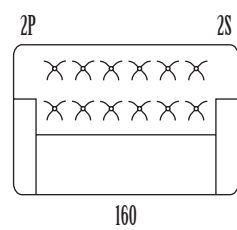

cat. composizione set category top

Rivestimento Fabric
1 - LM 19510 COL.13 cat. top
2 - BOUTIQUE VELVET IVORY 130001 cat. extreme
3 - TITAN 54022 COL.72 cat. extra
Passamaneria Trimming Fancy4 COL.162
4 - Pouf TITAN 54022 COL.40 cat. extra

Cuscini optional Extra cushions
A- TITAN 54022 COL.72 cat. extra
Finitura vetro oro
Glass finishing gold
Struttura oro
Structure gold

cat. composizione set category extreme

Rivestimento Fabric
1 - BOUTIQUE VELVET PEWTER 130020 cat. extreme
Cuscini optional Extra cushions
a- TITAN 54022 COL.62 cat. extra
b- DIONE 54023 COL. 62 cat. super
Finitura vetro nickel
Glass finishing nickel
Struttura argento
Structure silver

cat. composizione set category extra

Rivestimento Fabric
1 - TEATRO VELLUTO COL. 34 cat. extra
Cuscini optional Extra cushions
A- GOLD UNITO col.307 cat. lusso
Finitura vetro bianco
Glass finishing white
Struttura bianco opaco
Structure satin white

cat. composizione set category lusso

Rivestimento Fabric
1 - L1312 COL.27 cat. lusso

cat. composizione set category super

Rivestimento Fabric
1 - INCA DIS. NEW MIRROR COLORO cat. super

TREVI

Parzialmente sfoderabile Partially removable cover

Struttura: massello di pioppo o abete Frame: solid poplar or pine

Imbottitura: poliuretano espanso in diverse densità e piuma Padding: polyurethane foam of different densities and feather

Rete: elettrosaldata 3 pieghe Bed base: triple folded metal mesh

Materasso: poliuretano espanso rivestito in tela di cotone h 8 cm Mattress: 8 cm high in polyurethane foam covered in cotton fabric

Braccioni decorati con graniglia di vetro fusa e metallo pigmentato colorato Armrests decorated with textured fused glass with metal pigments

passamanerie coordinabili
STANDARD
FANCY1
FANCY2
FANCY3
FANCY4