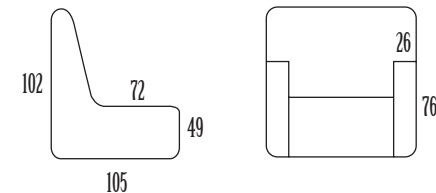

cat. composizione set category extreme

Rivestimento Fabric
1 - SALOME 927 cat. extreme
2 - SAREMA 913 cat. extreme

cat. composizione set category extreme

Rivestimento Fabric
1 - SALOME 929 cat. extreme
2 - SAREMA 911 cat. extreme

cat. composizione set category top

Rivestimento Fabric
1 - GOLD UNITO COL.021 cat. extra
2 - TEATRO VELLUTO COL.06 cat. extra
3 - 9261 ROMANOV cat. top

Passamaneria Trimming
FANCY4 COL.162

Struttura argento anticato
Structure antique silver

cat. composizione set category extreme

Rivestimento Fabric
1 - TEATRO GRINZATO COL. 24 cat. extreme
2 - MIRROR COL.05 cat. extra
3 - 5723 BOLSHOI FIORE cat. extreme

Passamaneria Trimming
FANCY4 COL.172

Struttura argento
Structure silver

Tavolino Small Table
4 - TEATRO VELLUTO COL. 24 cat. extreme

TAVOLINO TABLE

cat. composizione set category extreme

Rivestimento Fabric
1 - GOLD UNITO COL.307 cat. extreme
2 - 5643 RASO UNITO STAMPATO cat. extreme
3 - 5633 CHANDELIER STAMPATO cat. extreme

Passamaneria Trimming
FANCY4 COL.150

Struttura argento anticato
Structure antique silver

AGATHA

Parzialmente sfoderabile Partially removable cover

Struttura: massello di pioppo o abete Frame: solid poplar or pine

Imbottitura: poliuretano espanso in diverse densità e piuma Padding: polyurethane foam of different densities and feather

Rete: elettrosaldata di acciaio 3 pieghe Bed base: triple folded metal mesh

Materasso: poliuretano espanso rivestito in tela di cotone h 8 cm Mattress: 8 cm high in polyurethane foam covered in cotton fabric

passamaneria di serie
FANCY4

standard trimming
FANCY4

070

Completamente sfoderabile Completely removable cover

Struttura: tubolare metallico Frame: tubular steel

Imbottitura: poliuretano schiumato a freddo Bed base: cold polyurethane foam