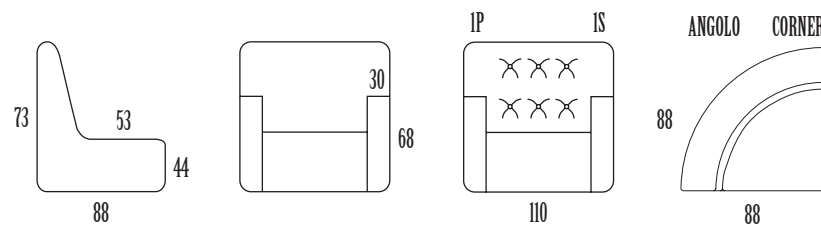

OTTOCENTO

Parzialmente sfoderabile Partially removable cover

Struttura: massello di pioppo o abete Frame: composite wood and solid poplar or pine

Imbottitura: poliuretano espanso schiumato a freddo Padding: polyurethane foam

Rete: elettrosaldata di acciaio a 3 pieghe Bed base: 3 folded metal mesh

Materasso: poliuretano espanso rivestito in tela di cotone h 8 cm Mattress: 8 cm high in polyurethane foam covered in cotton fabric

PRINCE

Parzialmente sfoderabile Partially removable cover

Struttura: composto di legno e massello di pioppo o abete Frame: composite wood and solid poplar or pine

Imbottitura: poliuretano espanso in diverse densità e dacron Padding: polyurethane foam of different densities and dacron

Rete: elettrosaldata 3 pieghe Bed base: triple folded metal mesh

Materasso: poliuretano espanso rivestito in tela di cotone h 8 cm Mattress: 8 cm high in polyurethane foam covered in cotton fabric

passamanerie coordinabili
Serie: STANDARD
Optional: FANCY1
FANCY2
FANCY3
FANCY4

matching trimming
Standard:STANDARD
Optional: FANCY1
FANCY2
FANCY3
FANCY4