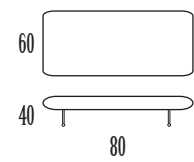

TAVOLINO TABLE