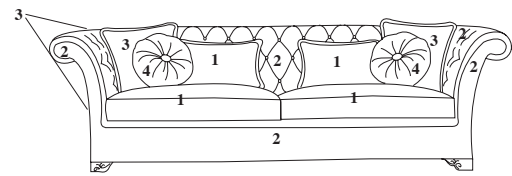

4P PAG.6 4S

cat. composizione set category elegant

Rivestimento Fabric
1 - X168 COL.06 cat.elegant
2 - F934 COL.02 cat.super
3 - X169 COL.06 cat.extra
4 - L1382 COL.02 cat.extra

Passamaneria Trimming
FANCY 4 COL. 160