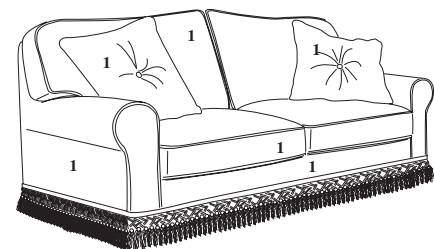

3P FRANGIA PAG.156 3S FRINGE

cat. composizione set category super

Rivestimento Fabric

- 1 - F746 COL.04 cat. super

Cuscini optional Extra cushions

tutti inclusi all included

Passamaneria Trimming

STANDARD COL.180