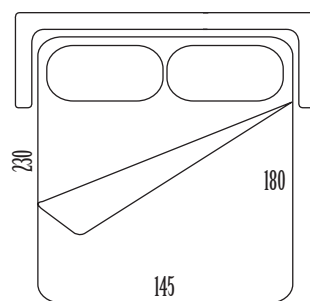

cat. composizione set category top

Rivestimento Fabric
1 - LM 19510 COL.13 cat. top
2 - BOUTIQUE VELVET IVORY 130001 cat. extreme
3 - TITAN 54022 COL.72 cat. extra
Passamaneria Trimming Fancy4 COL.162
4 - Pouf TITAN 54022 COL.40 cat. extra

Cuscini optional Extra cushions
A- TITAN 54022 COL.72 cat. extra
Finitura vetro oro
Glass finishing gold
Struttura oro
Structure gold

cat. composizione set category extreme

Rivestimento Fabric
1 - BOUTIQUE VELVET PEWTER 130020 cat. extreme
Cuscini optional Extra cushions
a- TITAN 54022 COL.62 cat. extra
b- DIONE 54023 COL. 62 cat. super
Finitura vetro nickel
Glass finishing nickel
Struttura argento
Structure silver

cat. composizione set category extra

Rivestimento Fabric
1 - TEATRO VELLUTO COL. 34 cat. extra
Cuscini optional Extra cushions
A- GOLD UNITO col.307 cat. lusso
Finitura vetro bianco
Glass finishing white
Struttura bianco opaco
Structure satin white

cat. composizione set category lusso

Rivestimento Fabric
1 - L1312 COL.27 cat. lusso

cat. composizione set category super

Rivestimento Fabric
1 - INCA DIS. NEW MIRROR COLORO cat. super

TREVI

Parzialmente sfoderabile Partially removable cover

Struttura: massello di pioppo o abete Frame: solid poplar or pine

Imbottitura: poliuretano espanso in diverse densità e piuma Padding: polyurethane foam of different densities and feather

Rete: elettrosaldata 3 pieghe Bed base: triple folded metal mesh

Materasso: poliuretano espanso rivestito in tela di cotone h 8 cm Mattress: 8 cm high in polyurethane foam covered in cotton fabric

Braccioni decorati con graniglia di vetro fusa e metallo pigmentato colorato Armrests decorated with textured fused glass with metal pigments

passamanerie coordinabili
STANDARD
FANCY1
FANCY2
FANCY3
FANCY4