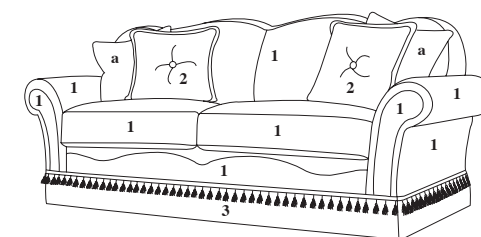

4P FRANGIA PAG.94 4S FRINGE

cat. composizione set category extreme

Rivestimento Fabric
1- TOSCA COL.901 cat.extreme
2- SALOME COL.928 cat.extreme
3- L1382 COL.21 cat.extra

Cuscini optional Extra cushions
a - L1382 COL.08 cat.extra (45x45 cm)

Passamaneria Trimming
FANCY I COL.350