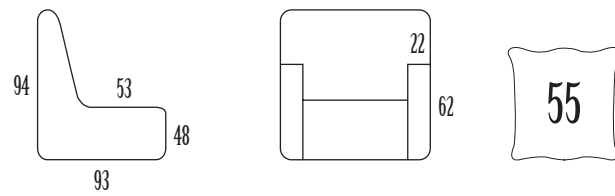

ZANTE

Completamente sfoderabile Completely removable cover

Struttura: composto di legno e massello di pino o abete Frame: composite wood and solid poplar or pine

Imbottitura: poliuretano espanso in diverse densità e dacron Padding: polyurethane foam of different densities and dacron

Rete: elettrosaldata di acciaio a 2 pieghe Bed base: double folded metal mesh

Materasso: poliuretano espanso rivestito in tela di cotone h 12 cm Mattress: 12 cm high in polyurethane foam covered in cotton fabric

Serie: STANDARD Standard:STANDARD

Optional: FANCY1

FANCY2

FANCY3

FANCY4

Standard:STANDARD

Optional: FANCY1

FANCY2

FANCY3

FANCY4

ZERYBA

Parzialmente sfoderabile Partially removable cover

Struttura: composto di legno e massello di pino o abete Frame: composite wood and solid poplar or pine

Imbottitura: poliuretano espanso in diverse densità e dacron Padding: polyurethane foam of different densities and dacron

Rete: elettrosaldata di acciaio a 2 pieghe Bed base: double folded metal mesh

Materasso: poliuretano espanso rivestito in tela di cotone h 12 cm Mattress: 12 cm high in polyurethane foam covered in cotton fabric

Passamaneria di serie
ZERYBA CURVO FANCY1

Standard trimming
ZERYBA CURVO FANCY1