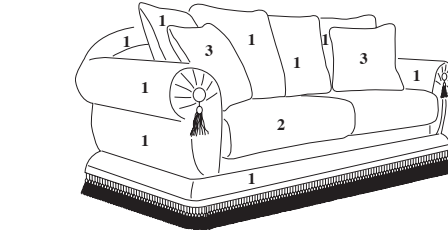

3P PAG.140 3S

cat. composizione set category super

Rivestimento Fabric
1 - F747 COL.02 cat. super
2 - F748 COL.02 cat. super
3 - LI312 COL.07 cat. lusso
Passamaneria Trimming
STANDARD COL.265

Cuscini optional Extra cushions
tutti inclusi all included