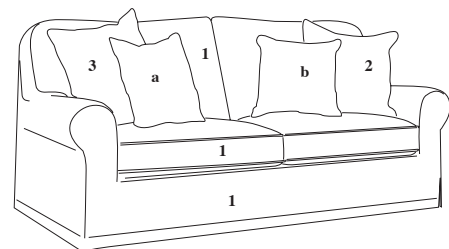

3P BALZA PAG.158 3S FLOUNCE

cat. composizione set category extra

Rivestimento Fabric

- 1 - MUSEUM RIGATO COL.21201 cat. extra
- 2 - L1312 COL.19 cat. lusso
- 3 - L1312 COL.24 cat. lusso

Cuscini optional Extra cushions

- a - L1312 COL.19 cat. lusso (45x45 cm)
- b - L1312 COL.10 cat. lusso (45x45 cm)