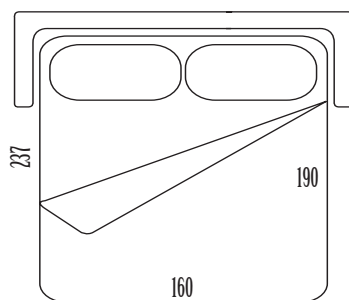

4P

PAG.14

4S

4P

PAG.16

4S

cat. composizione set category elegant

Rivestimento Fabric
1 - X214 COL.04 cat.elegant
2 - L1382 COL.21 cat.extra
3 - X216 COL.04 cat.elegant
4 - L1382 COL.16 cat.extra

cat. composizione set category super

Rivestimento Fabric
1 - F934 COL.01 cat.super
2 - L1382 COL.21 cat.extra
3 - X216 COL.04 cat.elegant
4 - X214 COL.04 cat.elegant

1P

PAG.206

1S

2 Bottoni Buttons

2 Bottoni Buttons

cat. composizione set category top
1-NIRVANA 0046 COL. 0031 cat.top

2-NIRVANA 0046 COL. 0007 cat.top

3-NIRVANA 0046 COL. 0022 cat.top

Cuscino poggiatesta/poggiareni
Lumbar/headrest cushion

DESDEMONA CHIC

Parzialmente sfoderabile Partially removable cover

Struttura: composto di massello di pino e abete Frame: composite of solid poplar or pine

Imbottitura: poliuretano espanso in diverse densità e piuma Padding: polyurethane foam of different densities and dacron

Rete: elettrosaldata di acciaio a 2 pieghe Bed base: double folded metal mesh

Materasso: poliuretano espanso rivestito in tela di cotone h 12 cm Mattress: 12 cm high in polyurethane foam covered in cotton fabric

DONNA

Non sfoderabile Non removable cover

Struttura: massello di faggio Frame: solid beech

Imbottitura: poliuretano espanso in diverse densità e dacron Padding: polyurethane foam of different densities and dacron