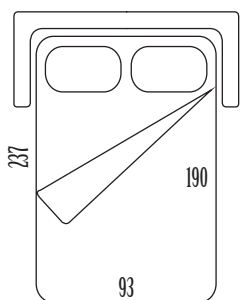

4P

PAG.14

4S

4P

PAG.16

4S

cat. composizione set category elegant

Rivestimento Fabric
1 - X214 COL.04 cat.elegant
2 - L1382 COL.21 cat.extra
3 - X216 COL.04 cat.elegant
4 - L1382 COL.16 cat.extra

cat. composizione set category super

Rivestimento Fabric
1 - F934 COL.01 cat.super
2 - L1382 COL.21 cat.extra
3 - X216 COL.04 cat.elegant
4 - X214 COL.04 cat.elegant

1P

PAG.206

1S

2 Bottoni Buttons

2 Bottoni Buttons

cat. composizione set category top
1-NIRVANA 0046 COL. 0031 cat.top

2-NIRVANA 0046 COL. 0007 cat.top

3-NIRVANA 0046 COL. 0022 cat.top

Cuscino poggiatesta/poggiareni
Lumbar/headrest cushion

DESDEMONA CHIC

Parzialmente sfoderabile Partially removable cover

Struttura: composto di massello di pino e abete Frame: composite of solid poplar or pine

Imbottitura: poliuretano espanso in diverse densità e piuma Padding: polyurethane foam of different densities and dacron

Rete: elettrosaldata di acciaio a 2 pieghe Bed base: double folded metal mesh

Materasso: poliuretano espanso rivestito in tela di cotone h 12 cm Mattress: 12 cm high in polyurethane foam covered in cotton fabric

DONNA

Non sfoderabile Non removable cover

Struttura: massello di faggio Frame: solid beech

Imbottitura: poliuretano espanso in diverse densità e dacron Padding: polyurethane foam of different densities and dacron