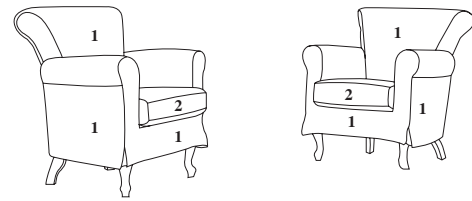

1P PAG.220 1S

cat. composizione set category extreme

Rivestimento Fabric
1 - SALOME 927 cat. extreme
2 - SAREMA 913 cat. extreme

cat. composizione set category extreme

Rivestimento Fabric
1 - SALOME 929 cat. extreme
2 - SAREMA 911 cat. extreme