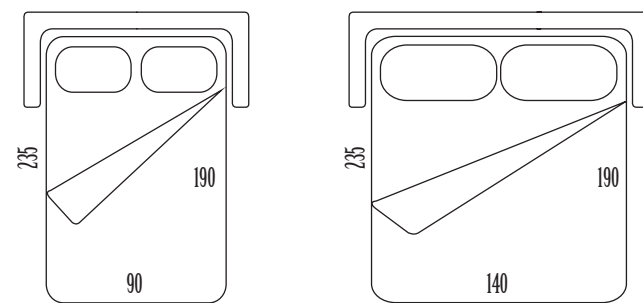

ZANTE

Completamente sfoderabile Completely removable cover

Struttura: composto di legno e massello di pino o abete Frame: composite wood and solid poplar or pine

Imbottitura: poliuretano espanso in diverse densità e dacron Padding: polyurethane foam of different densities and dacron

Rete: elettrosaldata di acciaio a 2 pieghe Bed base: double folded metal mesh

Materasso: poliuretano espanso rivestito in tela di cotone h 12 cm Mattress: 12 cm high in polyurethane foam covered in cotton fabric

Serie: STANDARD Standard:STANDARD

Optional: FANCY1

FANCY2

FANCY3

FANCY4

Standard:STANDARD

Optional: FANCY1

FANCY2

FANCY3

FANCY4

ZERYBA

Parzialmente sfoderabile Partially removable cover

Struttura: composto di legno e massello di pino o abete Frame: composite wood and solid poplar or pine

Imbottitura: poliuretano espanso in diverse densità e dacron Padding: polyurethane foam of different densities and dacron

Rete: elettrosaldata di acciaio a 2 pieghe Bed base: double folded metal mesh

Materasso: poliuretano espanso rivestito in tela di cotone h 12 cm Mattress: 12 cm high in polyurethane foam covered in cotton fabric

Passamaneria di serie
ZERYBA CURVO FANCY1

Standard trimming
ZERYBA CURVO FANCY1