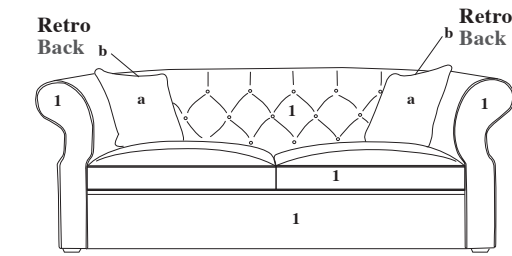

3P PAG.68 3S

cat. composizione set category anilina
Rivestimento Fabric
1 - ANILINA SWEET COL. 500

Cuscini optional Extra cushions
DUBLE FACE:
a - 1 lato 1 side ASCOT 15869 BLUE cat. top
b - 1 lato 1 side BOUTIQUE VELVET ONYX 130021