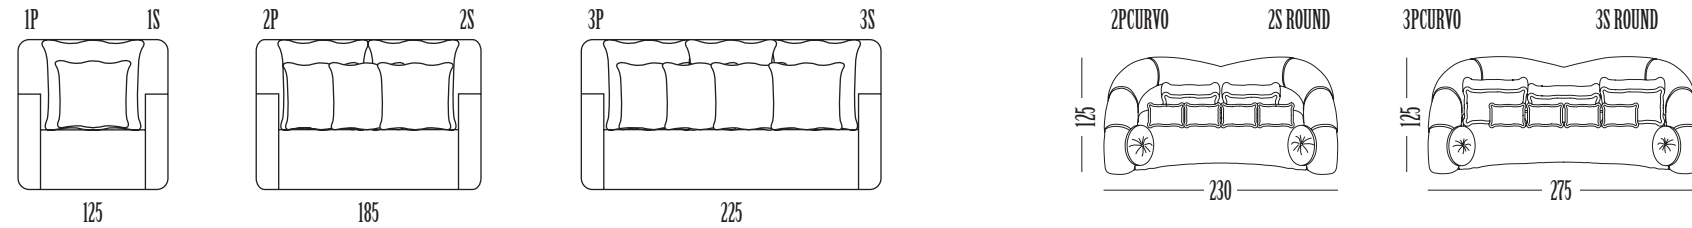

ZANTE

Completamente sfoderabile Completely removable cover

Struttura: composto di legno e massello di pino o abete Frame: composite wood and solid poplar or pine

Imbottitura: poliuretano espanso in diverse densità e dacron Padding: polyurethane foam of different densities and dacron

Rete: elettrosaldata di acciaio a 2 pieghe Bed base: double folded metal mesh

Materasso: poliuretano espanso rivestito in tela di cotone h 12 cm Mattress: 12 cm high in polyurethane foam covered in cotton fabric

Serie: STANDARD Standard:STANDARD

Optional: FANCY1

FANCY2

FANCY3

FANCY4

Standard:STANDARD

Optional: FANCY1

FANCY2

FANCY3

FANCY4

ZERYBA

Parzialmente sfoderabile Partially removable cover

Struttura: composto di legno e massello di pino o abete Frame: composite wood and solid poplar or pine

Imbottitura: poliuretano espanso in diverse densità e dacron Padding: polyurethane foam of different densities and dacron

Rete: elettrosaldata di acciaio a 2 pieghe Bed base: double folded metal mesh

Materasso: poliuretano espanso rivestito in tela di cotone h 12 cm Mattress: 12 cm high in polyurethane foam covered in cotton fabric

Passamaneria di serie
ZERYBA CURVO FANCY1

Standard trimming
ZERYBA CURVO FANCY1