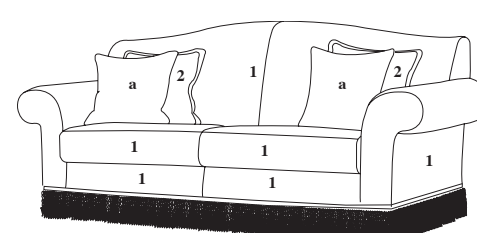

3P FRANGIA PAG.174 3S FRINGE

cat. composizione set category extra

1. Rivestimento Fabric
   1 - L1393 COL.75 cat. extra
   2 - L1382 COL.22 cat. extra

1. Cuscini optional Extra cushions
   a - L1366 COL.20 cat. lusso (45x45 cm)

Passamaneria Trimming
FANCY 1 COL.166