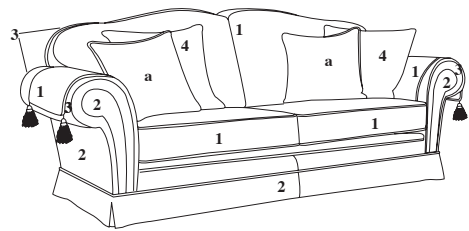

3P BALZA PAG.102 3S FLOUNCE

cat. composizione set category lusso

Rivestimento Fabric

- 1- L1391 COL.09 cat. lusso
- 2- L1366 COL.32 cat. lusso
- 3- L1382 COL.06 cat. extra
- 4- L1393 COL.09 cat. extra

Passamaneria Trimming
STANDARD COL. 337

Cuscini optional Extra cushions

- a- L1312 COL.15 cat. lusso (45x45 cm)