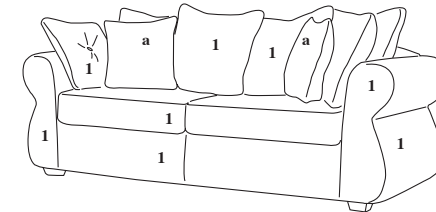

3P CUSCINI PAG.134 3S CUSHIONS