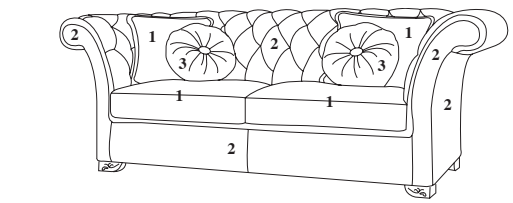

3P PAG.10 3S

cat. composizione set category extra

Rivestimento Fabric
1 - L1393 COL.02 cat. extra
2 - L1312 COL.05 cat.lusso
3 - L1382 COL.16 cat.extra

Passamaneria Trimming
FANCY 2 COL. 36