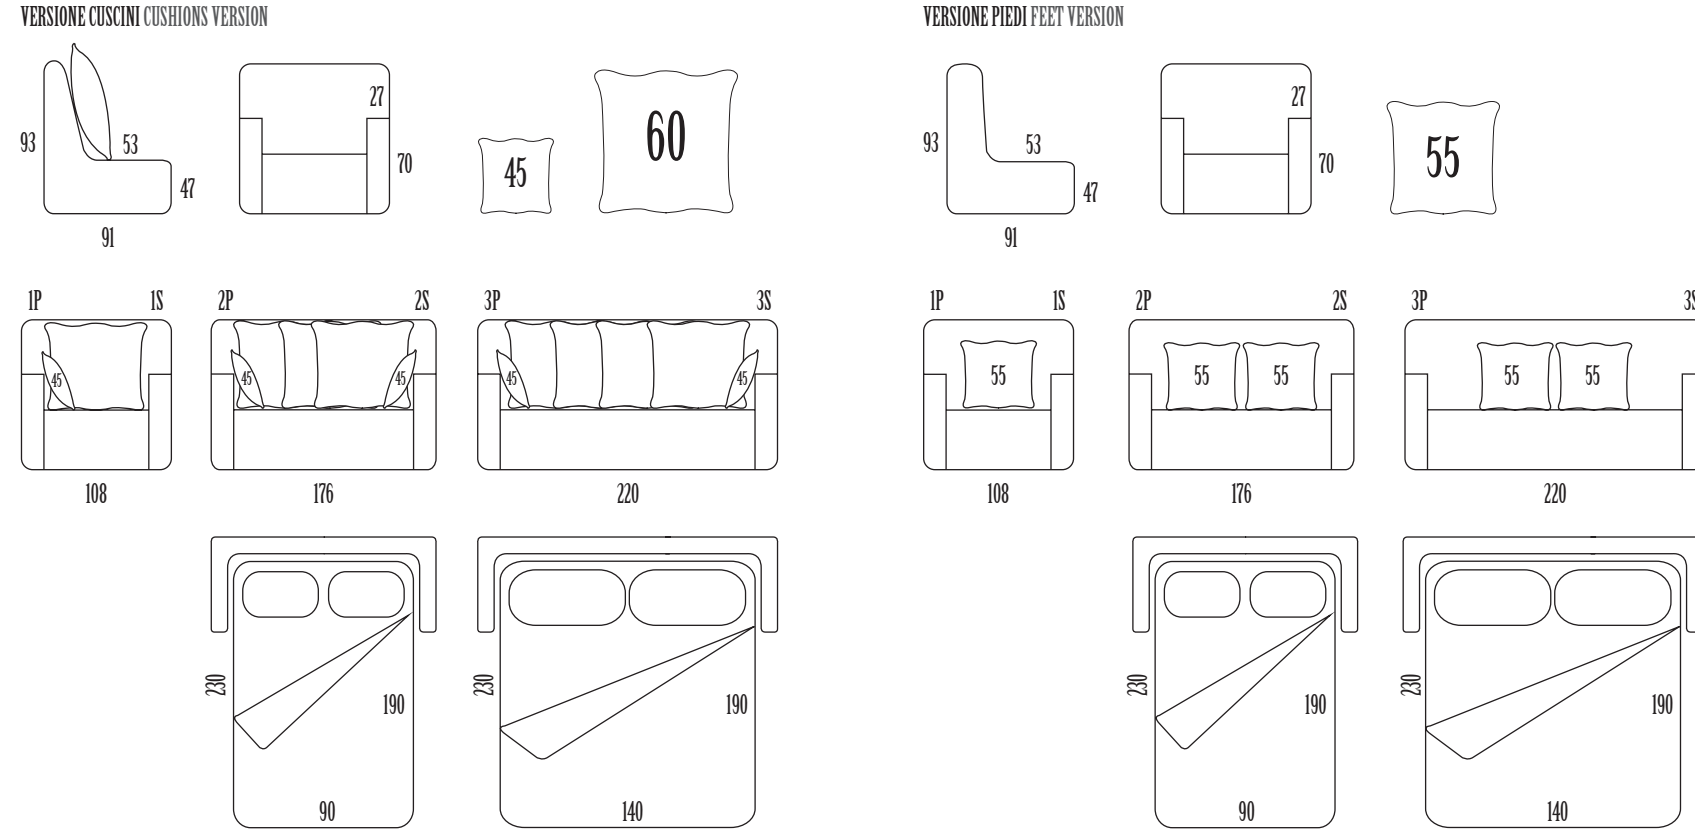

GOLDEN

Parzialmente sfoderabile Partially removable cover

Struttura: composto di legno e massello di pino o abete Frame: composite wood and solid poplar or pine

Imbottitura: poliuretano espanso in diverse densità e dacron Padding: polyurethane foam of different densities and dacron

Rete: elettrosaldata di acciaio a 2 pieghe Bed base: double folded metal mesh

Materasso: poliuretano espanso rivestito in tela di cotone h 12 cm Mattress: 12 cm high in polyurethane foam covered in cotton fabric

Serie: STANDARD Standard:STANDARD

Optional: FANCY1

FANCY2

FANCY3

FANCY4

matching trimming

Standard:STANDARD

Optional: FANCY1

FANCY2

FANCY3

FANCY4

La passamaneria viene applicata solamente nella versione GOLDEN CLASSIC (p.126)

Trimming are included only in the GOLDEN CLASSIC version (p.126)

KING

Completamente sfoderabile Completely removable cover

Struttura: composto di legno e massello di pino o abete Frame: composite wood and solid poplar or pine

Imbottitura: poliuretano espanso in diverse densità e dacron Padding: polyurethane foam of different densities and dacron

Imbottitura schienale versione cuscini: piuma Cushion version: back cushions filled with down

Rete: elettrosaldata di acciaio a 2 pieghe Bed base: double folded metal mesh

Materasso: poliuretano espanso rivestito in tela di cotone h 12 cm Mattress: 12 cm high in polyurethane foam covered in cotton fabric