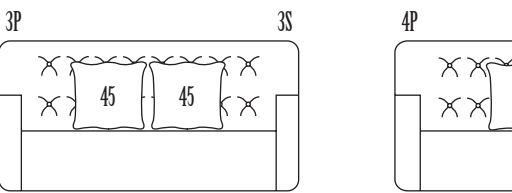

cat. composizione set category extreme
Rivestimento Fabric
1-BOUTIQUE VELVET APPLE 130010 cat. extreme
3-BOUTIQUE VELVET IVORY 130001 cat. extreme

Cuscini optional Extra cushions
a - BOUTIQUE VELVET
LAVANDER 130030 cat. extreme

BENJAMIN

Parzialmente sfoderabile Partially removable cover
Struttura: massello di pioppo o abete Frame: solid poplar or pine
Imbottitura: poliuretano espanso in diverse densità e dacron Padding: polyurethane foam of different densities and dacron
Rete: elettrosaldata di acciaio a 2 pieghe Bed base: double folded metal mesh
Materasso: poliuretano rivestito in tela di cotone h 12 cm Mattress: 12 cm high in polyurethane covered in cotton fabric

cat. composizione set category anilina
Rivestimento Fabric
1 - ANILINA SWEET COL. 500

Cuscini optional Extra cushions
DUBLE FACE:
a - 1 lato 1 side ASCOT 15869 BLUE cat. top
b - 1 lato 1 side BOUTIQUE VELVET ONYX 130021

cat. composizione set category elegant

Rivestimento Fabric
1 - X168 COL.06 cat.elegant
2 - F934 COL.02 cat.super
3 - X169 COL.06 cat.extra
4 - L1382 COL.02 cat.extra

Passamaneria Trimming
FANCY 4 COL. 160

cat. composizione set category extra

Rivestimento Fabric
1 - L1393 COL.02 cat. extra
2 - L1312 COL.05 cat.lusso
3 - L1382 COL.16 cat.extra

Passamaneria Trimming
FANCY 2 COL. 36

DESDEMONA CLASSIC

Parzialmente sfoderabile Partially removable cover
Struttura: composto di massello di pioppo e abete Frame: composite of solid poplar or pine
Imbottitura: poliuretano espanso in diverse densità e piuma Padding: polyurethane foam of different densities and dacron
Rete: elettrosaldata di acciaio a 2 pieghe Bed base: double folded metal mesh
Materasso: poliuretano espanso rivestito in tela di cotone h 12 cm Mattress: 12 cm high in polyurethane foam covered in cotton fabric