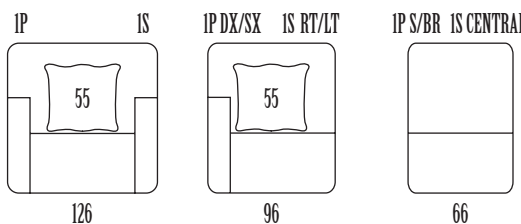

cat. composizione set category lusso

Rivestimento Fabric

- 1- L1391 COL.09 cat. lusso
- 2- L1366 COL.32 cat. lusso
- 3- L1382 COL.06 cat. extra
- 4- L1393 COL.09 cat. extra

Passamaneria Trimming
STANDARD COL. 337

Cuscini optional Extra cushions

- a- L1312 COL.15 cat. lusso (45x45 cm)

cat. composizione set category lusso

Rivestimento Fabric

- 1- L1312 COL.11 cat. lusso
- 2- L1312 COL.15 cat. lusso
- 3- FIORE MUSEUM COL.23001 cat. extra

Cuscini optional Extra cushions

- a- L1312 COL.15 cat. lusso (45x45 cm) n.2
- b- L1312 COL.11 cat. lusso (45x45 cm) n.2

Passamaneria Optional Extra trimming
FANCY1 COL. 342

cat. composizione set category super

Rivestimento Fabric

- 1- SORAYA DIS.10 COL. ZAFFIRO cat. super
- 2- SORAYA DIS.20 COL. ZAFFIRO cat. super

Passamaneria Trimming
STANDARD COL.01

Cuscini optional Extra cushions

- a- L1312 COL.10 cat. lusso (55x55 cm)

cat. composizione set category pelle vitello calf leather

Rivestimento Fabric

- 1- INCA DIS. DIVINO MIRROR COLO.RO cat. pelle vitello calf leather

cat. composizione set category a

Rivestimento Fabric

- 1- SUE COL.101 cat. a

ARTHUR

Parzialmente sfoderabile Partially removable cover

Struttura: composto di legno e massello di pioppo o abete Frame: composite wood and solid poplar or pine

Imbottitura: poliuretano espanso in diverse densità e dacron Padding: polyurethane foam of different densities and dacron

Rete: elettrosaldata di acciaio 3 pieghe Bed base: triple folded metal mesh

Materasso: poliuretano espanso rivestito in tela di cotone h 8 cm Mattress: 8 cm high in polyurethane foam covered in cotton fabric

Serie: STANDARD Standard:STANDARD

Optional: FANCY1

FANCY2

FANCY3

FANCY4

matching trimming

Standard:STANDARD

Optional: FANCY1

FANCY2

FANCY3

FANCY4

BAROKKO

Parzialmente sfoderabile Partially removable cover