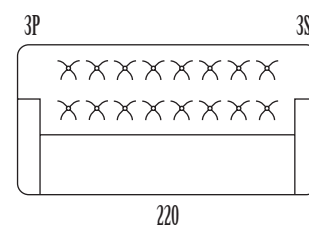

cat. composizione set category top

Rivestimento Fabric
1 - LM 19510 COL.13 cat. top
2 - BOUTIQUE VELVET IVORY 130001 cat. extreme
3 - TITAN 54022 COL.72 cat. extra
Passamaneria Trimming Fancy4 COL.162
4 - Pouf TITAN 54022 COL.40 cat. extra

Cuscini optional Extra cushions
A- TITAN 54022 COL.72 cat. extra
Finitura vetro oro
Glass finishing gold
Struttura oro
Structure gold

cat. composizione set category extreme

Rivestimento Fabric
1 - BOUTIQUE VELVET PEWTER 130020 cat. extreme
Cuscini optional Extra cushions
a- TITAN 54022 COL.62 cat. extra
b- DIONE 54023 COL. 62 cat. super
Finitura vetro nickel
Glass finishing nickel
Struttura argento
Structure silver

cat. composizione set category extra

Rivestimento Fabric
1 - TEATRO VELLUTO COL. 34 cat. extra
Cuscini optional Extra cushions
A- GOLD UNITO col.307 cat. lusso
Finitura vetro bianco
Glass finishing white
Struttura bianco opaco
Structure satin white

cat. composizione set category lusso

Rivestimento Fabric
1 - L1312 COL.27 cat. lusso

cat. composizione set category super

Rivestimento Fabric
1 - INCA DIS. NEW MIRROR COLORO cat. super

TREVI

Parzialmente sfoderabile Partially removable cover

Struttura: massello di pioppo o abete Frame: solid poplar or pine

Imbottitura: poliuretano espanso in diverse densità e piuma Padding: polyurethane foam of different densities and feather

Rete: elettrosaldata 3 pieghe Bed base: triple folded metal mesh

Materasso: poliuretano espanso rivestito in tela di cotone h 8 cm Mattress: 8 cm high in polyurethane foam covered in cotton fabric

Braccioni decorati con graniglia di vetro fusa e metallo pigmentato colorato Armrests decorated with textured fused glass with metal pigments

passamanerie coordinabili
STANDARD
FANCY1
FANCY2
FANCY3
FANCY4