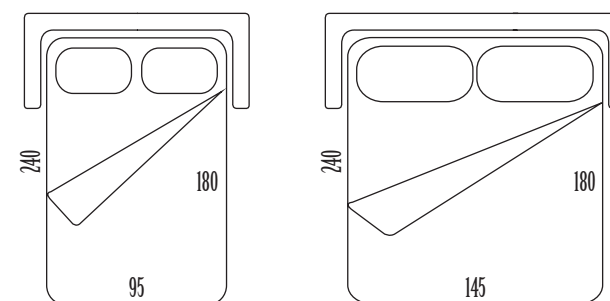

OTTOCENTO

Parzialmente sfoderabile Partially removable cover

Struttura: massello di pioppo o abete Frame: composite wood and solid poplar or pine

Imbottitura: poliuretano espanso schiumato a freddo Padding: polyurethane foam

Rete: elettrosaldata di acciaio a 3 pieghe Bed base: 3 folded metal mesh

Materasso: poliuretano espanso rivestito in tela di cotone h 8 cm Mattress: 8 cm high in polyurethane foam covered in cotton fabric

PRINCE

Parzialmente sfoderabile Partially removable cover

Struttura: composto di legno e massello di pioppo o abete Frame: composite wood and solid poplar or pine

Imbottitura: poliuretano espanso in diverse densità e dacron Padding: polyurethane foam of different densities and dacron

Rete: elettrosaldata 3 pieghe Bed base: triple folded metal mesh

Materasso: poliuretano espanso rivestito in tela di cotone h 8 cm Mattress: 8 cm high in polyurethane foam covered in cotton fabric

passamanerie coordinabili
Serie: STANDARD
Optional: FANCY1
FANCY2
FANCY3
FANCY4

matching trimming
Standard:STANDARD
Optional: FANCY1
FANCY2
FANCY3
FANCY4