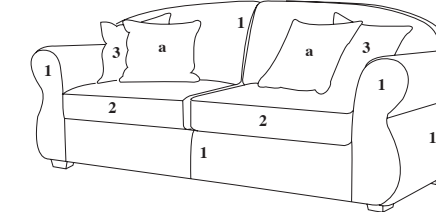

3P PIEDI PAG.132 3S FEET

cat. composizione set category super

Rivestimento Fabric

- 1 - F746 COL.01 cat. super

Cuscini optional Extra cushions

a - L1312 COL.07 cat. lusso (45x45 cm)

cat. composizione set category lusso

Rivestimento Fabric

- 1 - X157 COL.04 cat. lusso
- 2 - X158 COL.04 cat. lusso
- 3 - L1366 COL.50 cat. lusso

Cuscini optional Extra cushions

a - L1366 COL.23 cat. lusso (45x45 cm)