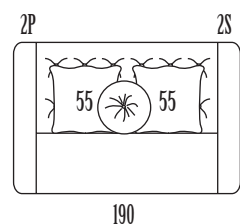

4P

PAG.14

4S

4P

PAG.16

4S

cat. composizione set category elegant

Rivestimento Fabric
1 - X214 COL.04 cat.elegant
2 - L1382 COL.21 cat.extra
3 - X216 COL.04 cat.elegant
4 - L1382 COL.16 cat.extra

cat. composizione set category super

Rivestimento Fabric
1 - F934 COL.01 cat.super
2 - L1382 COL.21 cat.extra
3 - X216 COL.04 cat.elegant
4 - X214 COL.04 cat.elegant

1P

PAG.206

1S

2 Bottoni Buttons

2 Bottoni Buttons

cat. composizione set category top
1-NIRVANA 0046 COL. 0031 cat.top

2-NIRVANA 0046 COL. 0007 cat.top

3-NIRVANA 0046 COL. 0022 cat.top

Cuscino poggiatesta/poggiareni
Lumbar/headrest cushion

DESDEMONA CHIC

Parzialmente sfoderabile Partially removable cover

Struttura: composto di massello di pino e abete Frame: composite of solid poplar or pine

Imbottitura: poliuretano espanso in diverse densità e piuma Padding: polyurethane foam of different densities and dacron

Rete: elettrosaldata di acciaio a 2 pieghe Bed base: double folded metal mesh

Materasso: poliuretano espanso rivestito in tela di cotone h 12 cm Mattress: 12 cm high in polyurethane foam covered in cotton fabric

DONNA

Non sfoderabile Non removable cover

Struttura: massello di faggio Frame: solid beech

Imbottitura: poliuretano espanso in diverse densità e dacron Padding: polyurethane foam of different densities and dacron