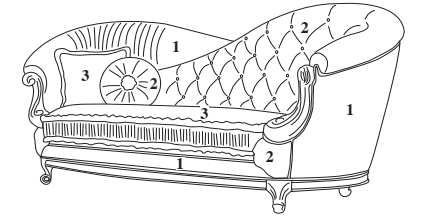

3P PAG.40 3S

cat. composizione set category extreme

Rivestimento Fabric
1 - GOLD UNITO COL.307 cat. extreme
2 - 5643 RASO UNITO STAMPATO cat. extreme
3 - 5633 CHANDELIER STAMPATO cat. extreme

Passamaneria Trimming
FANCY4 COL.150

Struttura argento anticato
Structure antique silver

AGATHA

Parzialmente sfoderabile Partially removable cover

Struttura: massello di pioppo o abete Frame: solid poplar or pine

Imbottitura: poliuretano espanso in diverse densità e piuma Padding: polyurethane foam of different densities and feather

Rete: elettrosaldata di acciaio 3 pieghe Bed base: triple folded metal mesh

Materasso: poliuretano espanso rivestito in tela di cotone h 8 cm Mattress: 8 cm high in polyurethane foam covered in cotton fabric

passamaneria di serie
FANCY4

standard trimming
FANCY4

070

Completamente sfoderabile Completely removable cover

Struttura: tubolare metallico Frame: tubular steel

Imbottitura: poliuretano schiumato a freddo Bed base: cold polyurethane foam

Piedi in legno, disponibile anche con ruote Wood feet, also available with wheels