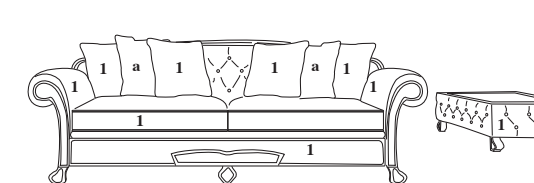

3P+TAVOLINO PAG.26 3S+SMALL TABLE

cat. composizione set category extra

Rivestimento Fabric
1 - TEATRO VELLUTO COL. 34 cat. extra
Cuscini optional Extra cushions
A- GOLD UNITO col.307 cat. lusso
Finitura vetro bianco
Glass finishing white
Struttura bianco opaco
Structure satin white