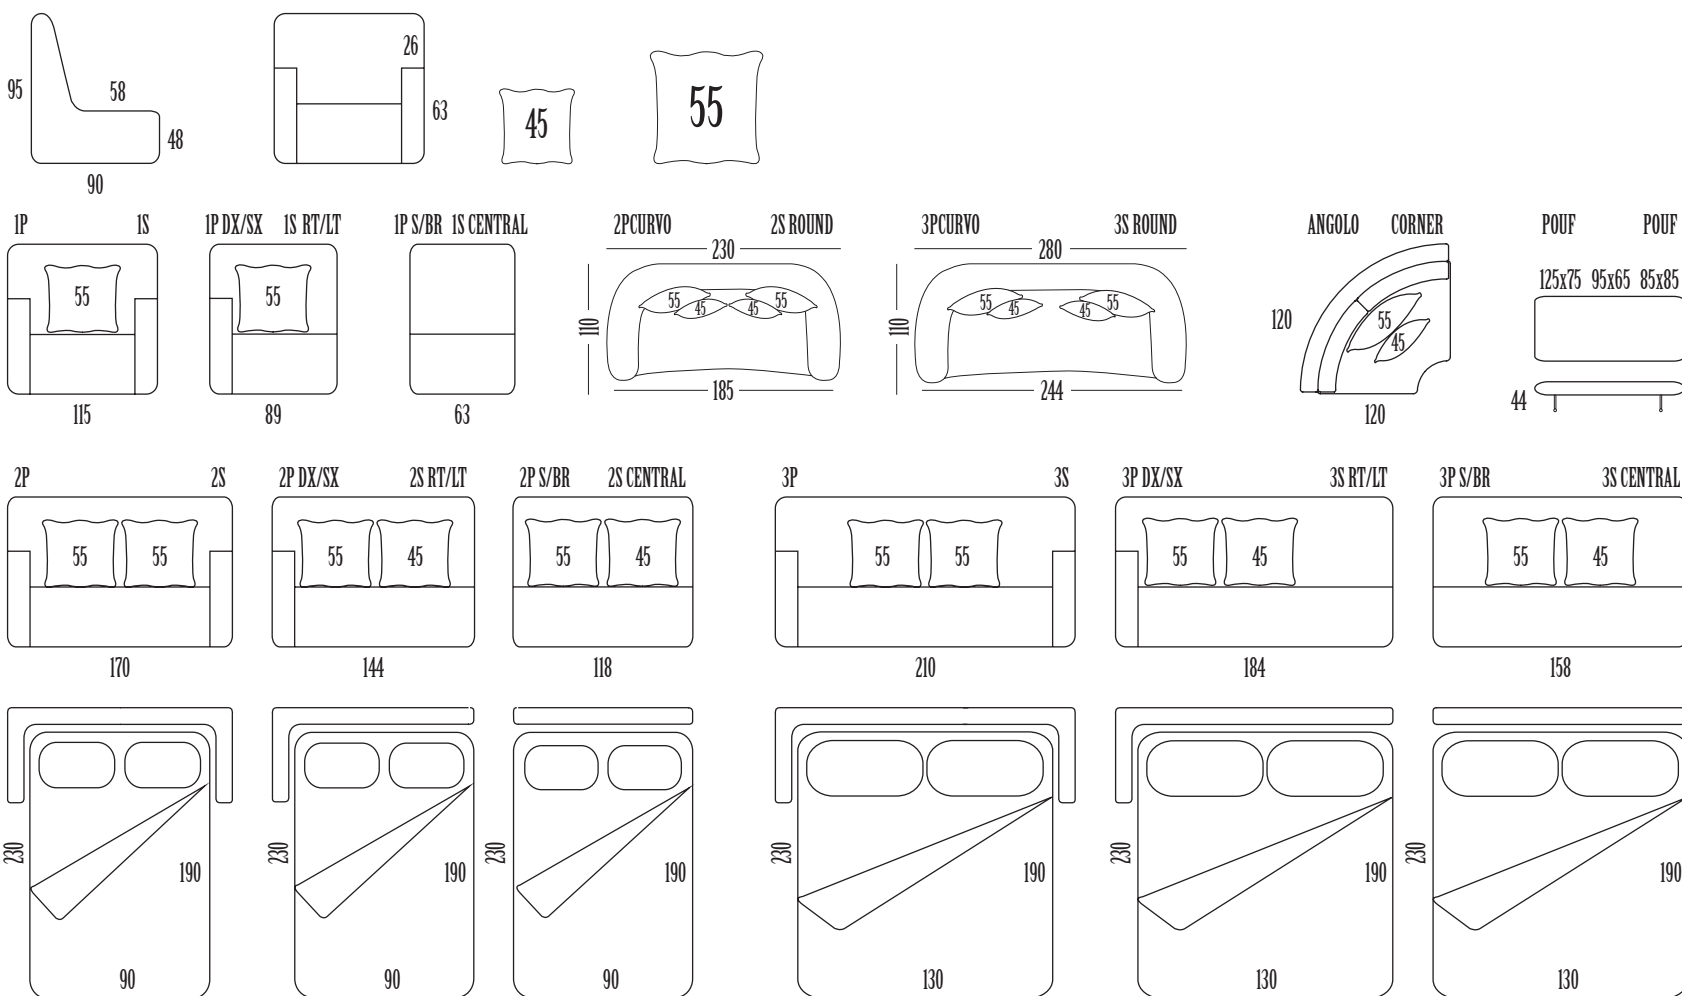

ALONSO

Parzialmente sfoderabile Partially removable cover
Struttura: composto di legno e massello di pioppo o abete Frame: composite wood and solid poplar or pine
Imbottitura: poliuretano espanso in diverse densità e dacron Padding: polyurethane foam of different densities and dacron
Rete: elettrosaldata di acciaio a 2 pieghe Bed base: double folded metal mesh
Materasso: poliuretano espanso rivestito in tela di cotone h 12 cm Mattress: 12 cm high in polyurethane foam covered in cotton fabric

passamanerie coordinabili matching trimming
Serie: STANDARD Standard:STANDARD
Optional: FANCY1 FANCY2 FANCY3 FANCY4
Optional: FANCY1 FANCY2 FANCY3 FANCY4

AMBROGIO

Completamente sfoderabile Completely removable cover
Struttura: composto di legno e massello di pioppo o abete Frame: composite wood and solid poplar or pine
Imbottitura: poliuretano espanso in diverse densità e dacron Padding: polyurethane foam of different densities and dacron
Rete: elettrosaldata di acciaio a 2 pieghe Bed base: double folded metal mesh
Materasso: poliuretano espanso rivestito in tela di cotone h 12 cm Mattress: 12 cm high in polyurethane foam covered in cotton fabric

passamanerie coordinabili matching trimming
Serie: STANDARD Standard:STANDARD
Optional: FANCY1 FANCY2 FANCY3 FANCY4
Optional: FANCY1 FANCY2 FANCY3 FANCY4