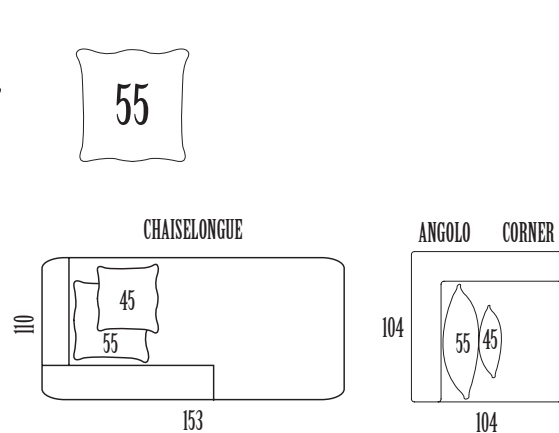

cat. composizione set category lusso

Rivestimento Fabric

- 1- L1391 COL.09 cat. lusso
- 2- L1366 COL.32 cat. lusso
- 3- L1382 COL.06 cat. extra
- 4- L1393 COL.09 cat. extra

Passamaneria Trimming
STANDARD COL. 337

Cuscini optional Extra cushions

- a- L1312 COL.15 cat. lusso (45x45 cm)

cat. composizione set category lusso

Rivestimento Fabric

- 1- L1312 COL.11 cat. lusso
- 2- L1312 COL.15 cat. lusso
- 3- FIORE MUSEUM COL.23001 cat. extra

Cuscini optional Extra cushions

- a- L1312 COL.15 cat. lusso (45x45 cm) n.2
- b- L1312 COL.11 cat. lusso (45x45 cm) n.2

Passamaneria Optional Extra trimming
FANCY1 COL. 342

cat. composizione set category super

Rivestimento Fabric

- 1- SORAYA DIS.10 COL. ZAFFIRO cat. super
- 2- SORAYA DIS.20 COL. ZAFFIRO cat. super

Passamaneria Trimming
STANDARD COL.01

Cuscini optional Extra cushions

- a- L1312 COL.10 cat. lusso (55x55 cm)

cat. composizione set category pelle vitello calf leather

Rivestimento Fabric

- 1- INCA DIS. DIVINO MIRROR COLO.RO cat. pelle vitello calf leather

cat. composizione set category a

Rivestimento Fabric

- 1- SUE COL.101 cat. a

ARTHUR

Parzialmente sfoderabile Partially removable cover

Struttura: composto di legno e massello di pioppo o abete Frame: composite wood and solid poplar or pine

Imbottitura: poliuretano espanso in diverse densità e dacron Padding: polyurethane foam of different densities and dacron

Rete: elettrosaldata di acciaio 3 pieghe Bed base: triple folded metal mesh

Materasso: poliuretano espanso rivestito in tela di cotone h 8 cm Mattress: 8 cm high in polyurethane foam covered in cotton fabric

Serie: STANDARD Standard:STANDARD

Optional: FANCY1

FANCY2

FANCY3

FANCY4

matching trimming

Standard:STANDARD

Optional: FANCY1

FANCY2

FANCY3

FANCY4

BAROKKO

Parzialmente sfoderabile Partially removable cover