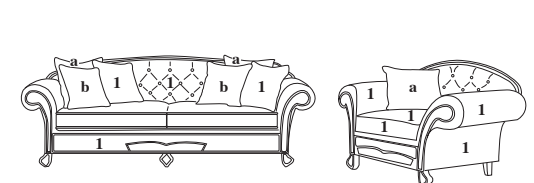

3P+IP PAG.30 3S+IS

cat. composizione set category extreme

Rivestimento Fabric
1 - BOUTIQUE VELVET PEWTER 130020 cat. extreme
Cuscini optional Extra cushions
a- TITAN 54022 COL.62 cat. extra
b- DIONE 54023 COL. 62 cat. super
Finitura vetro nickel
Glass finishing nickel
Struttura argento
Structure silver