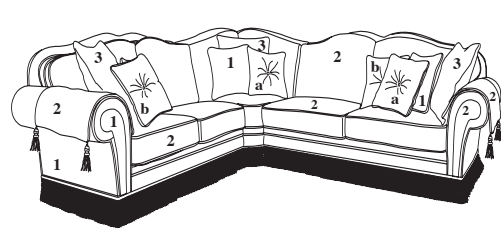

2P SX+ANGOLO+3P DX PAG.106 2S LT+CORNER+3S RT

cat. composizione set category lusso

Rivestimento Fabric

- 1- L1312 COL.11 cat. lusso
- 2- L1312 COL.15 cat. lusso
- 3- FIORE MUSEUM COL.23001 cat. extra

Cuscini optional Extra cushions

- a- L1312 COL.15 cat. lusso (45x45 cm) n.2
- b- L1312 COL.11 cat. lusso (45x45 cm) n.2

Passamaneria Optional Extra trimming
FANCY1 COL. 342