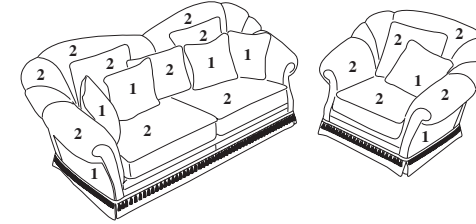

3P+1P PAG.184 3S+1S

cat. composizione set category extra

Rivestimento Fabric
1 - 399 COL.32 cat. extra
2 - 398 COL.32 cat. extra

Passamaneria Trimming
FANCY1 COL.06

Cuscini optional Extra cushions
tutti inclusi all included

passamaneria trimming