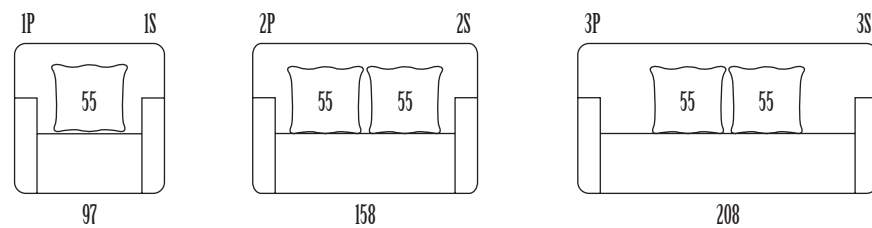

ZANTE

Completamente sfoderabile Completely removable cover

Struttura: composto di legno e massello di pino o abete Frame: composite wood and solid poplar or pine

Imbottitura: poliuretano espanso in diverse densità e dacron Padding: polyurethane foam of different densities and dacron

Rete: elettrosaldata di acciaio a 2 pieghe Bed base: double folded metal mesh

Materasso: poliuretano espanso rivestito in tela di cotone h 12 cm Mattress: 12 cm high in polyurethane foam covered in cotton fabric

Serie: STANDARD Standard:STANDARD

Optional: FANCY1

FANCY2

FANCY3

FANCY4

Standard:STANDARD

Optional: FANCY1

FANCY2

FANCY3

FANCY4

ZERYBA

Parzialmente sfoderabile Partially removable cover

Struttura: composto di legno e massello di pino o abete Frame: composite wood and solid poplar or pine

Imbottitura: poliuretano espanso in diverse densità e dacron Padding: polyurethane foam of different densities and dacron

Rete: elettrosaldata di acciaio a 2 pieghe Bed base: double folded metal mesh

Materasso: poliuretano espanso rivestito in tela di cotone h 12 cm Mattress: 12 cm high in polyurethane foam covered in cotton fabric

Passamaneria di serie
ZERYBA CURVO FANCY1

Standard trimming
ZERYBA CURVO FANCY1