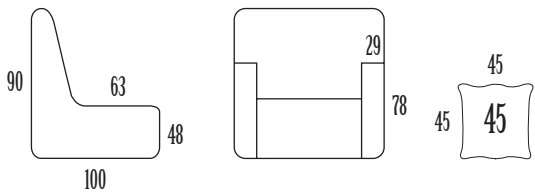

cat. composizione set category extreme
Rivestimento Fabric
1-BOUTIQUE VELVET APPLE 130010 cat. extreme
3-BOUTIQUE VELVET IVORY 130001 cat. extreme

Cuscini optional Extra cushions
a - BOUTIQUE VELVET
LAVANDER 130030 cat. extreme

122 170

BENJAMIN

Parzialmente sfoderabile Partially removable cover
Struttura: massello di pioppo o abete Frame: solid poplar or pine
Imbottitura: poliuretano espanso in diverse densità e dacron Padding: polyurethane foam of different densities and dacron
Rete: elettrosaldata di acciaio a 2 pieghe Bed base: double folded metal mesh
Materasso: poliuretano rivestito in tela di cotone h 12 cm Mattress: 12 cm high in polyurethane covered in cotton fabric

cat. composizione set category anilina
Rivestimento Fabric
1 - ANILINA SWEET COL. 500

Cuscini optional Extra cushions
DUBLE FACE:
a - 1 lato 1 side ASCOT 15869 BLUE cat. top
b - 1 lato 1 side BOUTIQUE VELVET ONYX 130021

cat. composizione set category elegant

Rivestimento Fabric
1 - X168 COL.06 cat.elegant
2 - F934 COL.02 cat.super
3 - X169 COL.06 cat.extra
4 - L1382 COL.02 cat.extra

Passamaneria Trimming
FANCY 4 COL. 160

cat. composizione set category extra

Rivestimento Fabric
1 - L1393 COL.02 cat. extra
2 - L1312 COL.05 cat.lusso
3 - L1382 COL.16 cat.extra

Passamaneria Trimming
FANCY 2 COL. 36

DESDEMONA CLASSIC