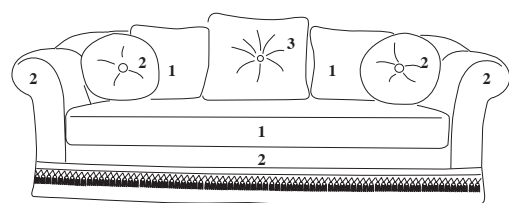

3P PAG.82 3S

cat. composizione set category super

- Rivestimento Fabric
  - 1- F748 COL.03 cat. super
  - 2- F746 COL.03 cat. super
  - 3- F747 COL.03 cat. super
- Passamaneria Trimming FANCY3 COL.2
- Cuscini optional Extra cushions tutti inclusi all included