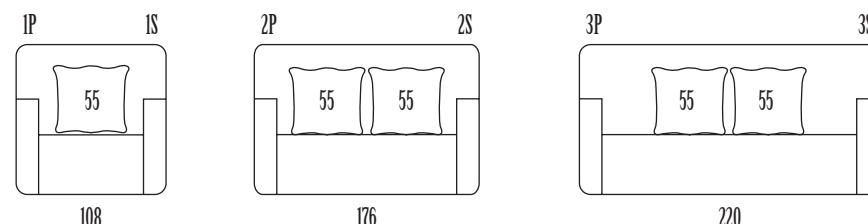

cat. composizione set category extra

Rivestimento Fabric

- 1 - MUSEUM RIGATO COL.21201 cat. extra
- 2 - L1312 COL.19 cat. lusso
- 3 - L1312 COL.24 cat. lusso

Cuscini optional Extra cushions

- a - L1312 COL.19 cat. lusso (45x45 cm)
- b - L1312 COL.10 cat. lusso (45x45 cm)

cat. composizione set category super

Rivestimento Fabric

- 1 - F746 COL.04 cat. super

Cuscini optional Extra cushions

tutti inclusi all included

Passamaneria Trimming

STANDARD COL.180

cat. composizione set category extra

Rivestimento Fabric

- 1 - L1393 COL.51 cat. extra
- 2 - L1366 COL.23 cat. lusso

Cuscini optional Extra cushions

- a - L1382 COL.08 cat. extra (45x45 cm)

Passamaneria optional Extra trimming

FANCY 2 COL.351

cat. composizione set category top

Rivestimento Fabric

- 1 - NIRVANA 0046 COL.0009 cat. top
- 2 - L1393 COL.02 cat. extra

Cuscini optional Extra cushions

- a - BOUTIQUE VELVET MERCURY 130019 cat. extreme (45x45 cm)

Velluto vintage nirvana:
il suo aspetto schiacciato e stropicciato è tipico dell'articolo,
ed è il risultato di lavorazioni speciali.

Velluto vintage nirvana:
its crushed and wrinkled look is the result of special treatments.

ENEA

Completamente sfoderabile Completely removable cover

Struttura: composto di legno e massello di pino o abete Frame: composite wood and solid poplar or pine

Imbottitura: poliuretano espanso in diverse densità e dacron Padding: polyurethane foam of different densities and dacron

Rete: elettrosaldata di acciaio a 2 pieghe Bed base: double folded metal mesh

Materasso: poliuretano espanso rivestito in tela di cotone h 12 cm Mattress: 12 cm high in polyurethane foam covered in cotton fabric

Serie: STANDARD

Optional: FANCY1

FANCY2

FANCY3

FANCY4

Standard:STANDARD

Optional: FANCY1

FANCY2

FANCY3

FANCY4

FLORIAN