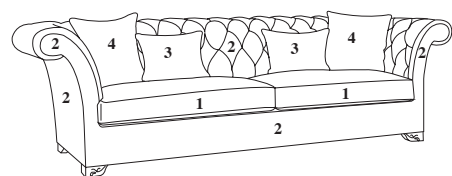

cat. composizione set category elegant

Rivestimento Fabric
1 - X214 COL.04 cat.elegant
2 - L1382 COL.21 cat.extra
3 - X216 COL.04 cat.elegant
4 - L1382 COL.16 cat.extra

cat. composizione set category super

Rivestimento Fabric
1 - F934 COL.01 cat.super
2 - L1382 COL.21 cat.extra
3 - X216 COL.04 cat.elegant
4 - X214 COL.04 cat.elegant