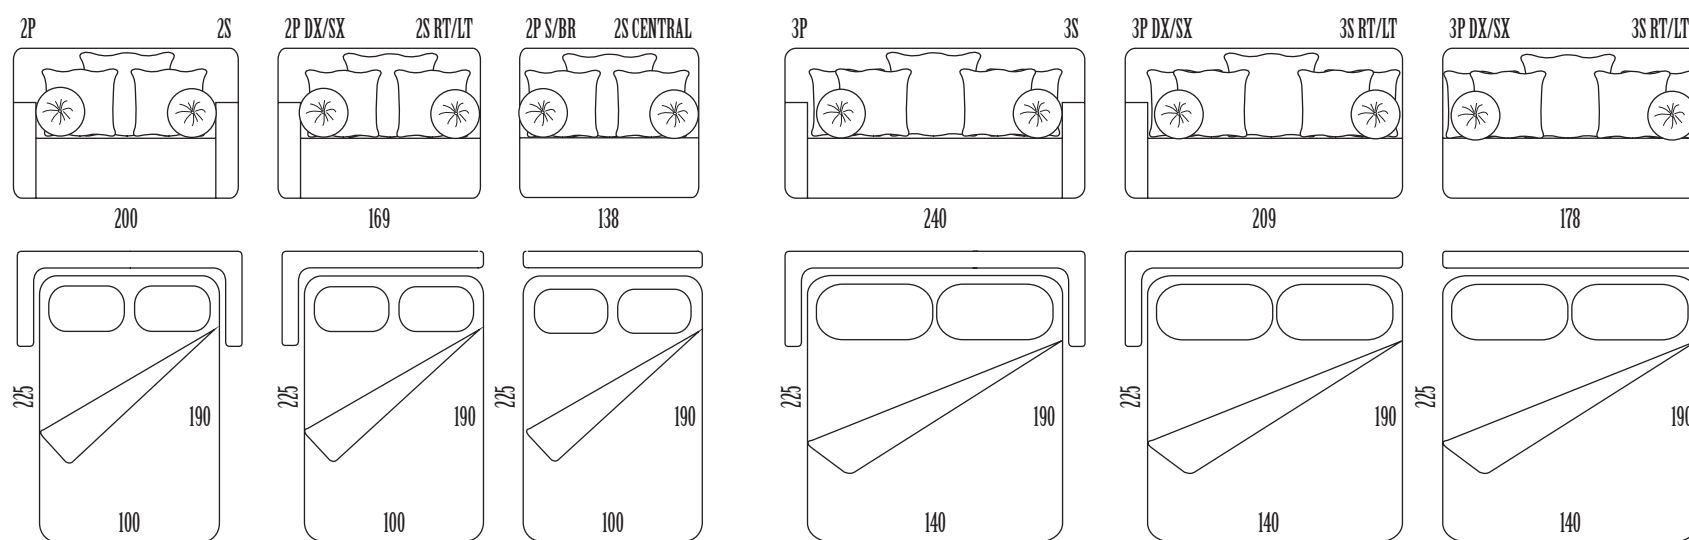

LUDOVICA

Parzialmente sfoderabile Partially removable cover
Struttura: composto di legno e massello di pioppo o abete Frame: composite wood and solid poplar or pine
Imbottitura: poliuretano espanso in diverse densità e dacron Padding: polyurethane foam of different densities and dacron
Rete: elettrosaldada di acciaio a 2 pieghe Bed base: double folded metal mesh
Materasso: poliuretano espanso rivestito in tela di cotone h 12 cm Mattress: 12 cm high in polyurethane foam covered in cotton fabric

passamanerie coordinabili matching trimming
Serie: FANCY3 Standard: FANCY3
FANCY4 FANCY4
Optional: STANDARD Optional: STANDARD
FANCY1 FANCY1
FANCY2 FANCY2

cat. composizione set category extreme

- Rivestimento Fabric
  - 1- 5632 CHANDLERIER STAMPATO cat. extreme
  - 2- 5637 CHANDLERIER RIGA STAMPATO cat. extreme
  - 3- TIVOLI 19 cat. super
- Passamaneria Trimming FANCY4 COL. 163
- Cuscini optional Extra cushions
  - a- TIVOLI 19 cat. super

cat. composizione set category extra

- Rivestimento Fabric
  - 1- L1312 COL.14 cat. lusso
  - 2- L1330 COL.06 cat. lusso
  - 3- L1329 COL.06 cat. extra
- Passamaneria Trimming FANCY4 COL. 161
- Cuscini optional Extra cushions
  - a- L1326 COL.06 cat. extra

cat. composizione set category top

- Rivestimento Fabric
  - 1- 9264 ROMANOV cat. top
  - 2- TIVOLI 01 cat. super
  - 3- 9294 TUNDRA VELLUTO cat. elegant
- Passamaneria Trimming FANCY4 COL. 155
- Cuscini optional Extra cushions
  - a- MONET COL.06 cat. super

cat. composizione set category top

- Rivestimento Fabric
  - 1- OTERO COL. 13 azzurro cat. top
  - 2- BOUTIQUE VELVET SAND 130005 cat. extreme
  - 3- TIVOLI COL. 33 cat. super
- Passamaneria Trimming FANCY4 COL. 05
- Cuscini optional Extra cushions
  - a- Rosa decorativa Rose