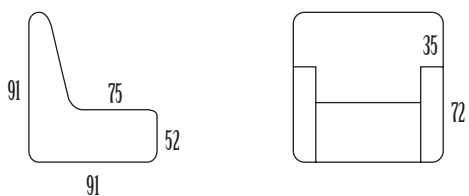

cat. composizione set category top

Rivestimento Fabric
1 - LM 19510 COL.13 cat. top
2 - BOUTIQUE VELVET IVORY 130001 cat. extreme
3 - TITAN 54022 COL.72 cat. extra
Passamaneria Trimming Fancy4 COL.162
4 - Pouf TITAN 54022 COL.40 cat. extra

Cuscini optional Extra cushions
A- TITAN 54022 COL.72 cat. extra
Finitura vetro oro
Glass finishing gold
Struttura oro
Structure gold

cat. composizione set category extreme

Rivestimento Fabric
1 - BOUTIQUE VELVET PEWTER 130020 cat. extreme
Cuscini optional Extra cushions
a- TITAN 54022 COL.62 cat. extra
b- DIONE 54023 COL. 62 cat. super
Finitura vetro nickel
Glass finishing nickel
Struttura argento
Structure silver

cat. composizione set category extra

Rivestimento Fabric
1 - TEATRO VELLUTO COL. 34 cat. extra
Cuscini optional Extra cushions
A- GOLD UNITO col.307 cat. lusso
Finitura vetro bianco
Glass finishing white
Struttura bianco opaco
Structure satin white

cat. composizione set category lusso

Rivestimento Fabric
1 - L1312 COL.27 cat. lusso

cat. composizione set category super

Rivestimento Fabric
1 - INCA DIS. NEW MIRROR COLORO cat. super

TREVI

Parzialmente sfoderabile Partially removable cover

Struttura: massello di pioppo o abete Frame: solid poplar or pine

Imbottitura: poliuretano espanso in diverse densità e piuma Padding: polyurethane foam of different densities and feather

Rete: elettrosaldata 3 pieghe Bed base: triple folded metal mesh

Materasso: poliuretano espanso rivestito in tela di cotone h 8 cm Mattress: 8 cm high in polyurethane foam covered in cotton fabric

Braccioni decorati con graniglia di vetro fusa e metallo pigmentato colorato Armrests decorated with textured fused glass with metal pigments

passamanerie coordinabili
STANDARD
FANCY1
FANCY2
FANCY3
FANCY4