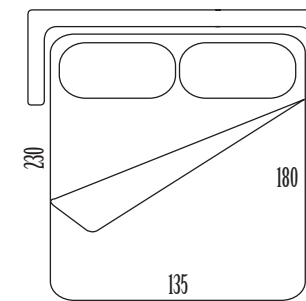

TAVOLINO TABLE