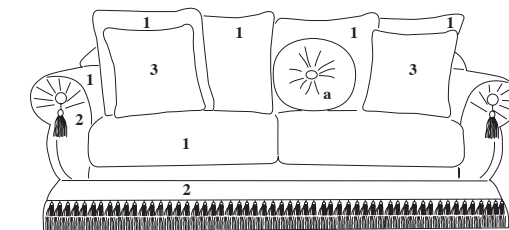

3P PAG.142 3S

cat. composizione set category super

Rivestimento Fabric
1 - SORAYA DIS.20 COL.MAGENTA cat. super
2 - SORAYA DIS.10 COL.MAGENTA cat. super
3 - LI312 COL.10 cat. lusso

Cuscini optional Extra cushions
a - LI312 COL.21 cat. lusso (diam. 45 cm)
Passamaneria optional Extra trimming
FANCY2 COL.027