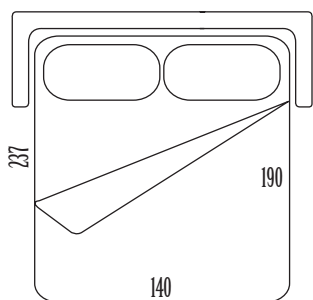

4P

PAG.14

4S

4P

PAG.16

4S

cat. composizione set category elegant

Rivestimento Fabric
1 - X214 COL.04 cat.elegant
2 - L1382 COL.21 cat.extra
3 - X216 COL.04 cat.elegant
4 - L1382 COL.16 cat.extra

cat. composizione set category super

Rivestimento Fabric
1 - F934 COL.01 cat.super
2 - L1382 COL.21 cat.extra
3 - X216 COL.04 cat.elegant
4 - X214 COL.04 cat.elegant

1P

PAG.206

1S

2 Bottoni Buttons

2 Bottoni Buttons

cat. composizione set category top
1-NIRVANA 0046 COL. 0031 cat.top

2-NIRVANA 0046 COL. 0007 cat.top

3-NIRVANA 0046 COL. 0022 cat.top

Cuscino poggiatesta/poggiareni
Lumbar/headrest cushion

DESDEMONA CHIC

Parzialmente sfoderabile Partially removable cover

Struttura: composto di massello di pino e abete Frame: composite of solid poplar or pine

Imbottitura: poliuretano espanso in diverse densità e piuma Padding: polyurethane foam of different densities and dacron

Rete: elettrosaldata di acciaio a 2 pieghe Bed base: double folded metal mesh

Materasso: poliuretano espanso rivestito in tela di cotone h 12 cm Mattress: 12 cm high in polyurethane foam covered in cotton fabric

DONNA

Non sfoderabile Non removable cover

Struttura: massello di faggio Frame: solid beech

Imbottitura: poliuretano espanso in diverse densità e dacron Padding: polyurethane foam of different densities and dacron