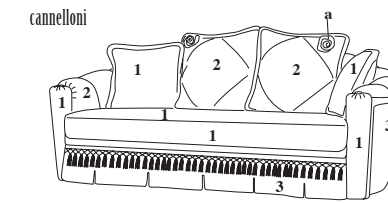

3P PAG.54 3S

cat. composizione set category top

- Rivestimento Fabric
  - 1- OTERO COL. 13 azzurro cat. top
  - 2- BOUTIQUE VELVET SAND 130005 cat. extreme
  - 3- TIVOLI COL. 33 cat. super
- Passamaneria Trimming FANCY4 COL. 05
- Cuscini optional Extra cushions
  - a- Rosa decorativa Rose