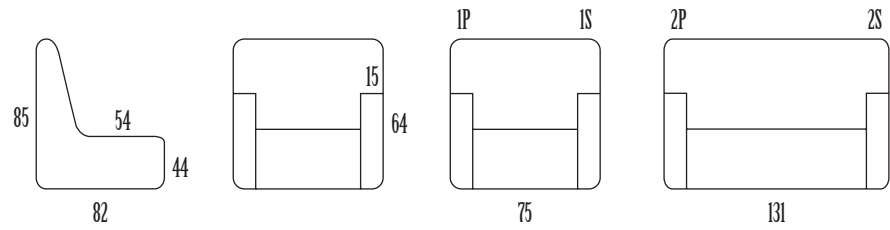

cat. composizione set category extreme

Rivestimento Fabric
1 - SALOME 927 cat. extreme
2 - SAREMA 913 cat. extreme

cat. composizione set category extreme

Rivestimento Fabric
1 - SALOME 929 cat. extreme
2 - SAREMA 911 cat. extreme

cat. composizione set category top

Rivestimento Fabric
1 - GOLD UNITO COL.021 cat. extra
2 - TEATRO VELLUTO COL.06 cat. extra
3 - 9261 ROMANOV cat. top

Passamaneria Trimming
FANCY4 COL.162

Struttura argento anticato
Structure antique silver

cat. composizione set category extreme

Rivestimento Fabric
1 - TEATRO GRINZATO COL. 24 cat. extreme
2 - MIRROR COL.05 cat. extra
3 - 5723 BOLSHOI FIORE cat. extreme

Passamaneria Trimming
FANCY4 COL.172

Struttura argento
Structure silver

Tavolino Small Table
4 - TEATRO VELLUTO COL. 24 cat. extreme

TAVOLINO TABLE

cat. composizione set category extreme

Rivestimento Fabric
1 - GOLD UNITO COL.307 cat. extreme
2 - 5643 RASO UNITO STAMPATO cat. extreme
3 - 5633 CHANDELIER STAMPATO cat. extreme

Passamaneria Trimming
FANCY4 COL.150

Struttura argento anticato
Structure antique silver

AGATHA

Parzialmente sfoderabile Partially removable cover

Struttura: massello di pioppo o abete Frame: solid poplar or pine

Imbottitura: poliuretano espanso in diverse densità e piuma Padding: polyurethane foam of different densities and feather

Rete: elettrosaldata di acciaio 3 pieghe Bed base: triple folded metal mesh

Materasso: poliuretano espanso rivestito in tela di cotone h 8 cm Mattress: 8 cm high in polyurethane foam covered in cotton fabric

passamaneria di serie
FANCY4

standard trimming
FANCY4

070

Completamente sfoderabile Completely removable cover

Struttura: tubolare metallico Frame: tubular steel

Imbottitura: poliuretano schiumato a freddo Bed base: cold polyurethane foam