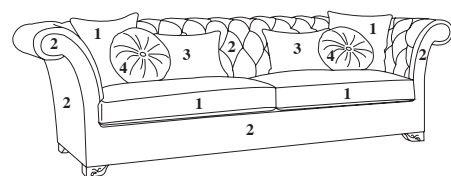

cat. composizione set category elegant

Rivestimento Fabric
1 - X214 COL.04 cat.elegant
2 - L1382 COL.21 cat.extra
3 - X216 COL.04 cat.elegant
4 - L1382 COL.16 cat.extra

cat. composizione set category super

Rivestimento Fabric
1 - F934 COL.01 cat.super
2 - L1382 COL.21 cat.extra
3 - X216 COL.04 cat.elegant
4 - X214 COL.04 cat.elegant