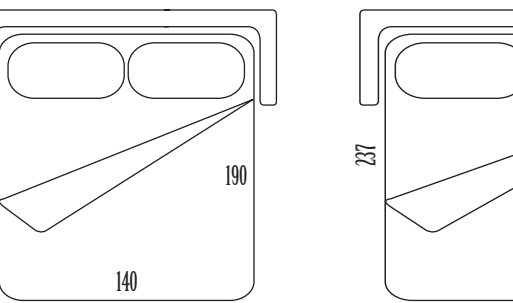

237 190 140 160

DESDEMONA CLASSIC

Parzialmente sfoderabile Partially removable cover
Struttura: composto di massello di pioppo e abete Frame: composite of solid poplar or pine
Imbottitura: poliuretano espanso in diverse densità e piuma Padding: polyurethane foam of different densities and dacron
Rete: elettrosaldata di acciaio a 2 pieghe Bed base: double folded metal mesh
Materasso: poliuretano espanso rivestito in tela di cotone h 12 cm Mattress: 12 cm high in polyurethane foam covered in cotton fabric

passamanerie coordinabili matching trimming
STANDARD
FANCY1
FANCY2
FANCY3
FANCY4

La passamaneria viene applicata solamente nella versione DESDEMONA CLASSIC (p.6-9)

Trimming is included only in the DESDEMONA CLASSIC version (p.6-9)