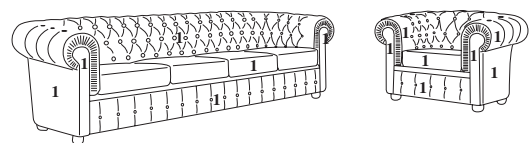

4P+1P PAG.200 4S+1S

cat. composizione set category elegant

Rivestimento Fabric
1 - 011 BOSS col.6095 cat. elegant