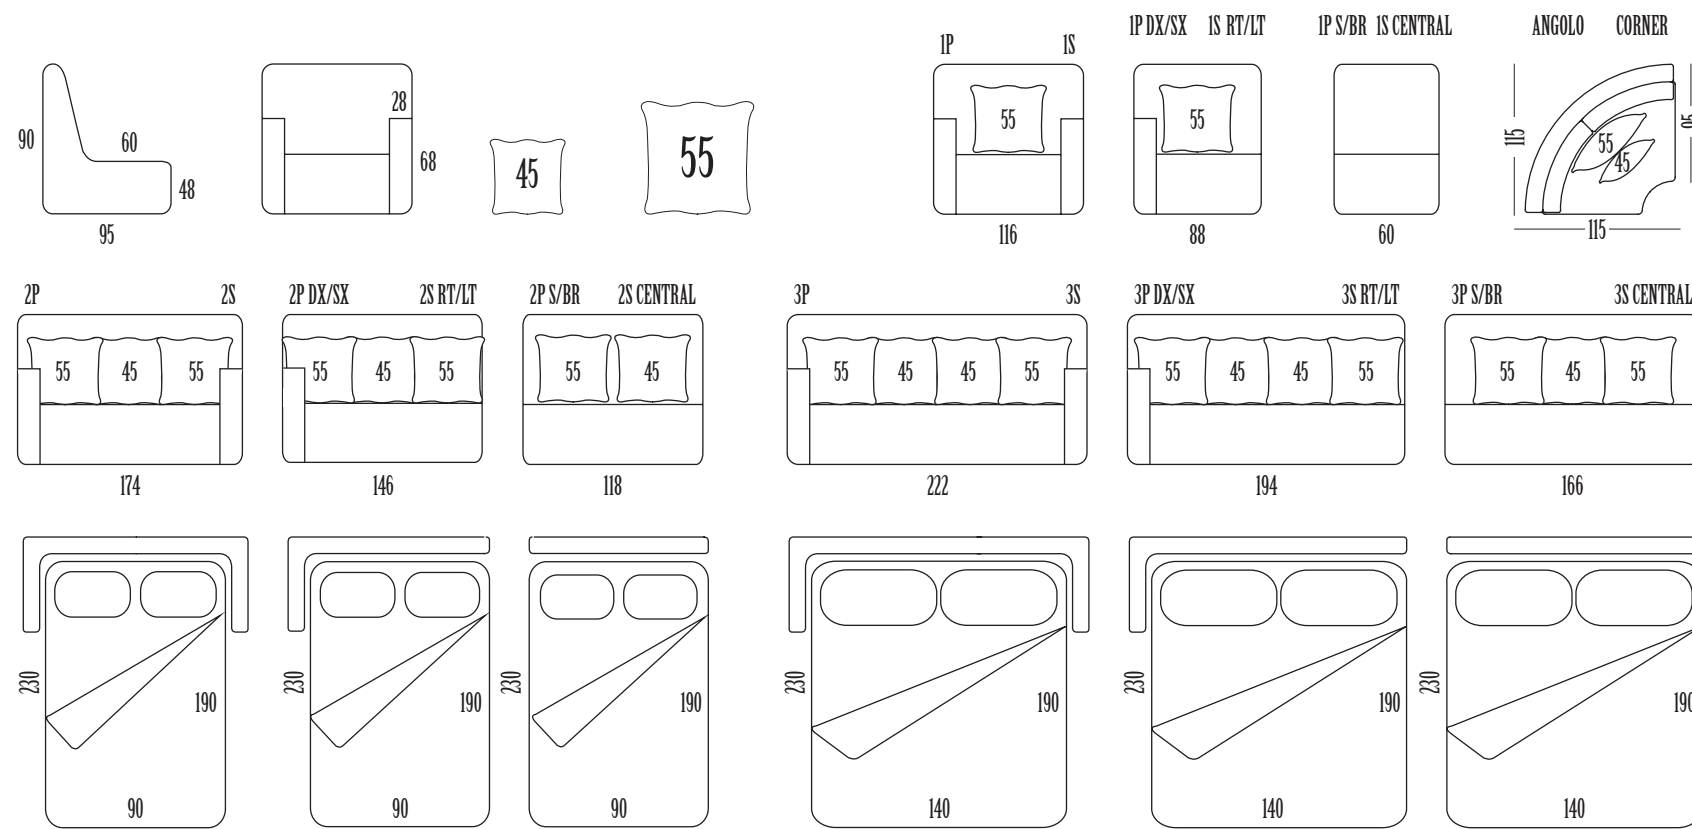

GOLDEN

Parzialmente sfoderabile Partially removable cover

Struttura: composto di legno e massello di pino o abete Frame: composite wood and solid poplar or pine

Imbottitura: poliuretano espanso in diverse densità e dacron Padding: polyurethane foam of different densities and dacron

Rete: elettrosaldata di acciaio a 2 pieghe Bed base: double folded metal mesh

Materasso: poliuretano espanso rivestito in tela di cotone h 12 cm Mattress: 12 cm high in polyurethane foam covered in cotton fabric

Serie: STANDARD Standard:STANDARD

Optional: FANCY1

FANCY2

FANCY3

FANCY4

matching trimming

Standard:STANDARD

Optional: FANCY1

FANCY2

FANCY3

FANCY4

La passamaneria viene applicata solamente nella versione GOLDEN CLASSIC (p.126)

Trimming are included only in the GOLDEN CLASSIC version (p.126)

KING

Completamente sfoderabile Completely removable cover

Struttura: composto di legno e massello di pino o abete Frame: composite wood and solid poplar or pine

Imbottitura: poliuretano espanso in diverse densità e dacron Padding: polyurethane foam of different densities and dacron

Imbottitura schienale versione cuscini: piuma Cushion version: back cushions filled with down

Rete: elettrosaldata di acciaio a 2 pieghe Bed base: double folded metal mesh

Materasso: poliuretano espanso rivestito in tela di cotone h 12 cm Mattress: 12 cm high in polyurethane foam covered in cotton fabric