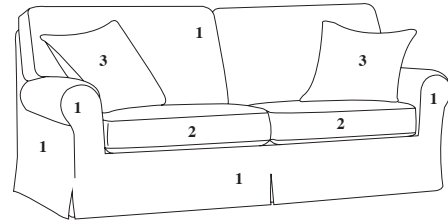

3P BALZA PAG.150 3S FLOUNCE

cat. composizione set category lusso

Rivestimento Fabric
1 - L1391 COL.01 cat. lusso
2 - L1392 COL.01 cat. lusso
3 - L1393 COL.01 cat. extra