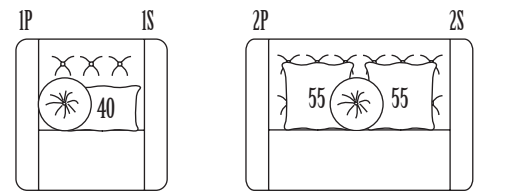

cat. composizione set category extreme
Rivestimento Fabric
1-BOUTIQUE VELVET APPLE 130010 cat. extreme
3-BOUTIQUE VELVET IVORY 130001 cat. extreme

Cuscini optional Extra cushions
a - BOUTIQUE VELVET
LAVANDER 130030 cat. extreme

BENJAMIN

Parzialmente sfoderabile Partially removable cover
Struttura: massello di pioppo o abete Frame: solid poplar or pine
Imbottitura: poliuretano espanso in diverse densità e dacron Padding: polyurethane foam of different densities and dacron
Rete: elettrosaldata di acciaio a 2 pieghe Bed base: double folded metal mesh
Materasso: poliuretano rivestito in tela di cotone h 12 cm Mattress: 12 cm high in polyurethane covered in cotton fabric

cat. composizione set category anilina
Rivestimento Fabric
1 - ANILINA SWEET COL. 500

Cuscini optional Extra cushions
DUBLE FACE:
a - 1 lato 1 side ASCOT 15869 BLUE cat. top
b - 1 lato 1 side BOUTIQUE VELVET ONYX 130021

cat. composizione set category elegant

Rivestimento Fabric
1 - X168 COL.06 cat.elegant
2 - F934 COL.02 cat.super
3 - X169 COL.06 cat.extra
4 - L1382 COL.02 cat.extra

Passamaneria Trimming
FANCY 4 COL. 160

cat. composizione set category extra

Rivestimento Fabric
1 - L1393 COL.02 cat. extra
2 - L1312 COL.05 cat.lusso
3 - L1382 COL.16 cat.extra

Passamaneria Trimming
FANCY 2 COL. 36

DESDEMONA CLASSIC

Parzialmente sfoderabile Partially removable cover
Struttura: composto di massello di pioppo e abete Frame: composite of solid poplar or pine
Imbottitura: poliuretano espanso in diverse densità e piuma Padding: polyurethane foam of different densities and dacron
Rete: elettrosaldata di acciaio a 2 pieghe Bed base: double folded metal mesh
Materasso: poliuretano espanso rivestito in tela di cotone h 12 cm Mattress: 12 cm high in polyurethane foam covered in cotton fabric