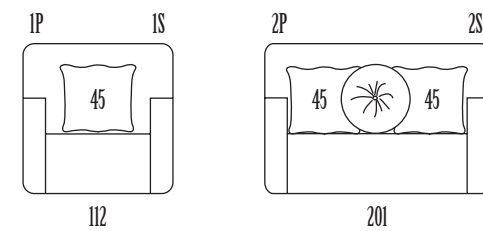

cat. composizione set category extreme

Rivestimento Fabric
1 - SALOME 927 cat. extreme
2 - SAREMA 913 cat. extreme

cat. composizione set category extreme

Rivestimento Fabric
1 - SALOME 929 cat. extreme
2 - SAREMA 911 cat. extreme

cat. composizione set category top

Rivestimento Fabric
1 - GOLD UNITO COL.021 cat. extra
2 - TEATRO VELLUTO COL.06 cat. extra
3 - 9261 ROMANOV cat. top

Passamaneria Trimming
FANCY4 COL.162

Struttura argento anticato
Structure antique silver

cat. composizione set category extreme

Rivestimento Fabric
1 - TEATRO GRINZATO COL. 24 cat. extreme
2 - MIRROR COL.05 cat. extra
3 - 5723 BOLSHOI FIORE cat. extreme

Passamaneria Trimming
FANCY4 COL.172

Struttura argento
Structure silver

Tavolino Small Table
4 - TEATRO VELLUTO COL. 24 cat. extreme

TAVOLINO TABLE

cat. composizione set category extreme

Rivestimento Fabric
1 - GOLD UNITO COL.307 cat. extreme
2 - 5643 RASO UNITO STAMPATO cat. extreme
3 - 5633 CHANDELIER STAMPATO cat. extreme

Passamaneria Trimming
FANCY4 COL.150

Struttura argento anticato
Structure antique silver

AGATHA

Parzialmente sfoderabile Partially removable cover

Struttura: massello di pioppo o abete Frame: solid poplar or pine

Imbottitura: poliuretano espanso in diverse densità e piuma Padding: polyurethane foam of different densities and feather

Rete: elettrosaldata di acciaio 3 pieghe Bed base: triple folded metal mesh

Materasso: poliuretano espanso rivestito in tela di cotone h 8 cm Mattress: 8 cm high in polyurethane foam covered in cotton fabric

passamaneria di serie
FANCY4

standard trimming
FANCY4

070

Completamente sfoderabile Completely removable cover

Struttura: tubolare metallico Frame: tubular steel

Imbottitura: poliuretano schiumato a freddo Bed base: cold polyurethane foam