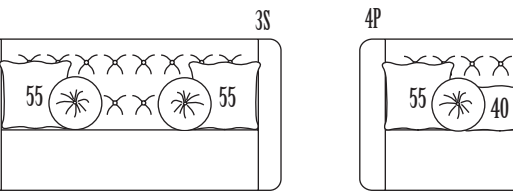

cat. composizione set category extreme
Rivestimento Fabric
1-BOUTIQUE VELVET APPLE 130010 cat. extreme
3-BOUTIQUE VELVET IVORY 130001 cat. extreme

Cuscini optional Extra cushions
a - BOUTIQUE VELVET
LAVANDER 130030 cat. extreme

BENJAMIN

Parzialmente sfoderabile Partially removable cover
Struttura: massello di pioppo o abete Frame: solid poplar or pine
Imbottitura: poliuretano espanso in diverse densità e dacron Padding: polyurethane foam of different densities and dacron
Rete: elettrosaldata di acciaio a 2 pieghe Bed base: double folded metal mesh
Materasso: poliuretano rivestito in tela di cotone h 12 cm Mattress: 12 cm high in polyurethane covered in cotton fabric

cat. composizione set category anilina
Rivestimento Fabric
1 - ANILINA SWEET COL. 500

Cuscini optional Extra cushions
DUBLE FACE:
a - 1 lato 1 side ASCOT 15869 BLUE cat. top
b - 1 lato 1 side BOUTIQUE VELVET ONYX 130021

cat. composizione set category elegant

Rivestimento Fabric
1 - X168 COL.06 cat.elegant
2 - F934 COL.02 cat.super
3 - X169 COL.06 cat.extra
4 - L1382 COL.02 cat.extra

Passamaneria Trimming
FANCY 4 COL. 160

cat. composizione set category extra

Rivestimento Fabric
1 - L1393 COL.02 cat. extra
2 - L1312 COL.05 cat.lusso
3 - L1382 COL.16 cat.extra

Passamaneria Trimming
FANCY 2 COL. 36

240 308

DESDEMONA CLASSIC