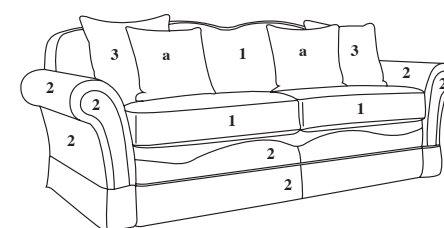

cat. composizione set category extra

Rivestimento Fabric
1- L1382 COL.25 cat.extra
2- L1382 COL.08 cat.extra
Piede avorio Ivory feet

85 52 44 80

8 55

IP IS 65

Dettagli poltrona Armchair details

4P BALZA PAG.88 4S FLOUNCE