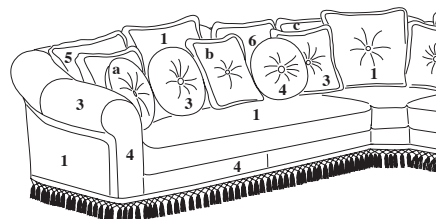

3P SX+ANGOLO+3P DX PAG.78 3S LT+CORNER+3S RT

cat. composizione set category top

- Rivestimento Fabric
  - 1- LM 19510 COL.40 cat. top
  - 3- 9294 TUNDRA VELLUTO cat. elegant
  - 4- B. VELVET PEWTER 130020 cat. extreme
- Passamaneria Trimming FANCY4 COL.5
- Cuscini optional Extra cushions
  - a- LM 19508 COL.73 cat. extreme
  - 2 x CUSCINO CIRC. round cushion
  - b- LM 19508 COL.73 cat. extreme
  - 2 x CUSCINO 45x45 cushion
  - c- TIVOLI COL.02 cat. super
  - 4 x CUSCINO 55x55 cushion