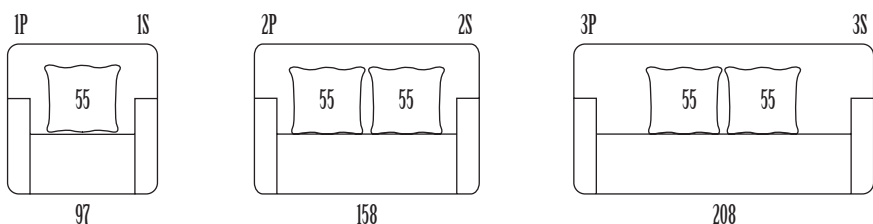

cat. composizione set category extra

Rivestimento Fabric

- 1 - MUSEUM RIGATO COL.21201 cat. extra
- 2 - L1312 COL.19 cat. lusso
- 3 - L1312 COL.24 cat. lusso

Cuscini optional Extra cushions

- a - L1312 COL.19 cat. lusso (45x45 cm)
- b - L1312 COL.10 cat. lusso (45x45 cm)

cat. composizione set category super

Rivestimento Fabric

- 1 - F746 COL.04 cat. super

Cuscini optional Extra cushions

tutti inclusi all included

Passamaneria Trimming

STANDARD COL.180

cat. composizione set category extra

Rivestimento Fabric

- 1 - L1393 COL.51 cat. extra
- 2 - L1366 COL.23 cat. lusso

Cuscini optional Extra cushions

- a - L1382 COL.08 cat. extra (45x45 cm)

Passamaneria optional Extra trimming

FANCY 2 COL.351

cat. composizione set category top

Rivestimento Fabric

- 1 - NIRVANA 0046 COL.0009 cat. top
- 2 - L1393 COL.02 cat. extra

Cuscini optional Extra cushions

- a - BOUTIQUE VELVET MERCURY 130019 cat. extreme (45x45 cm)

Velluto vintage nirvana:
il suo aspetto schiacciato e stropicciato è tipico dell'articolo,
ed è il risultato di lavorazioni speciali.

Velluto vintage nirvana:
its crushed and wrinkled look is the result of special treatments.

ENEA

Completamente sfoderabile Completely removable cover

Struttura: composto di legno e massello di pino o abete Frame: composite wood and solid poplar or pine

Imbottitura: poliuretano espanso in diverse densità e dacron Padding: polyurethane foam of different densities and dacron

Rete: elettrosaldata di acciaio a 2 pieghe Bed base: double folded metal mesh

Materasso: poliuretano espanso rivestito in tela di cotone h 12 cm Mattress: 12 cm high in polyurethane foam covered in cotton fabric

Serie: STANDARD

Optional: FANCY1

FANCY2

FANCY3

FANCY4

Standard:STANDARD

Optional: FANCY1

FANCY2

FANCY3

FANCY4

FLORIAN