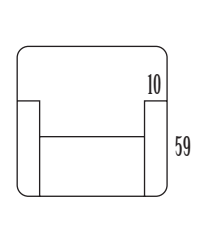

4P

PAG.14

4S

4P

PAG.16

4S

cat. composizione set category elegant

Rivestimento Fabric
1 - X214 COL.04 cat.elegant
2 - L1382 COL.21 cat.extra
3 - X216 COL.04 cat.elegant
4 - L1382 COL.16 cat.extra

cat. composizione set category super

Rivestimento Fabric
1 - F934 COL.01 cat.super
2 - L1382 COL.21 cat.extra
3 - X216 COL.04 cat.elegant
4 - X214 COL.04 cat.elegant

1P

PAG.206

1S

2 Bottoni Buttons

2 Bottoni Buttons

cat. composizione set category top
1-NIRVANA 0046 COL. 0031 cat.top

2-NIRVANA 0046 COL. 0007 cat.top

3-NIRVANA 0046 COL. 0022 cat.top

Cuscino poggiatesta/poggiareni
Lumbar/headrest cushion

DESDEMONA CHIC

Parzialmente sfoderabile Partially removable cover

Struttura: composto di massello di pino e abete Frame: composite of solid poplar or pine

Imbottitura: poliuretano espanso in diverse densità e piuma Padding: polyurethane foam of different densities and dacron

Rete: elettrosaldata di acciaio a 2 pieghe Bed base: double folded metal mesh

Materasso: poliuretano espanso rivestito in tela di cotone h 12 cm Mattress: 12 cm high in polyurethane foam covered in cotton fabric

DONNA

Non sfoderabile Non removable cover

Struttura: massello di faggio Frame: solid beech

Imbottitura: poliuretano espanso in diverse densità e dacron Padding: polyurethane foam of different densities and dacron