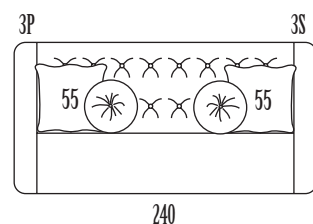

4P

PAG.14

4S

4P

PAG.16

4S

cat. composizione set category elegant

Rivestimento Fabric
1 - X214 COL.04 cat.elegant
2 - L1382 COL.21 cat.extra
3 - X216 COL.04 cat.elegant
4 - L1382 COL.16 cat.extra

cat. composizione set category super

Rivestimento Fabric
1 - F934 COL.01 cat.super
2 - L1382 COL.21 cat.extra
3 - X216 COL.04 cat.elegant
4 - X214 COL.04 cat.elegant

1P

PAG.206

1S

2 Bottoni Buttons

2 Bottoni Buttons

cat. composizione set category top
1-NIRVANA 0046 COL. 0031 cat.top

2-NIRVANA 0046 COL. 0007 cat.top

3-NIRVANA 0046 COL. 0022 cat.top

Cuscino poggiatesta/poggiareni
Lumbar/headrest cushion

DESDEMONA CHIC

Parzialmente sfoderabile Partially removable cover

Struttura: composto di massello di pino e abete Frame: composite of solid poplar or pine

Imbottitura: poliuretano espanso in diverse densità e piuma Padding: polyurethane foam of different densities and dacron

Rete: elettrosaldata di acciaio a 2 pieghe Bed base: double folded metal mesh

Materasso: poliuretano espanso rivestito in tela di cotone h 12 cm Mattress: 12 cm high in polyurethane foam covered in cotton fabric

DONNA

Non sfoderabile Non removable cover

Struttura: massello di faggio Frame: solid beech

Imbottitura: poliuretano espanso in diverse densità e dacron Padding: polyurethane foam of different densities and dacron