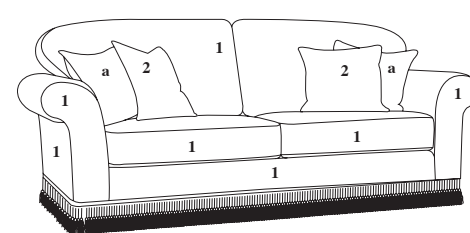

3P FRANGIA PAG.164 3S FRINGE

cat. composizione set category extra

Rivestimento Fabric

- 1 - L1393 COL.51 cat. extra
- 2 - L1366 COL.23 cat. lusso

Cuscini optional Extra cushions

- a - L1382 COL.08 cat. extra (45x45 cm)

Passamaneria optional Extra trimming

FANCY 2 COL.351