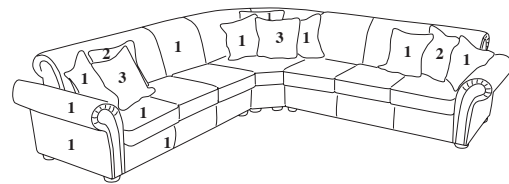

cat. composizione set category lusso

Rivestimento Fabric

- 1 - F822 COL.01 cat. lusso
- 2 - F822 COL.02 cat. lusso
- 3 - F822 COL.04 cat. lusso

Cuscini optional Extra cushions

tutti inclusi all included

cat. composizione set category lusso

Rivestimento Fabric

- 1 - F708 COL.01 cat. lusso
- 2 - F710 COL.04 lato scuro dark side cat. lusso
- 3 - L1312 COL.24 cat. lusso

Cuscini optional Extra cushions

a - F710 COL.04 lato scuro dark side cat. lusso (45x45 cm)

Passamaneria Optional Extra Trimming
FANCY1 COL. 351