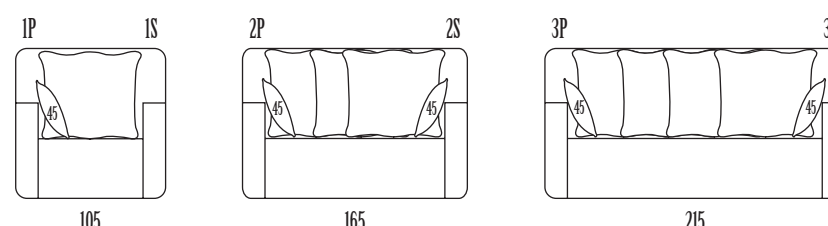

OTTOCENTO

Parzialmente sfoderabile Partially removable cover

Struttura: massello di pioppo o abete Frame: composite wood and solid poplar or pine

Imbottitura: poliuretano espanso schiumato a freddo Padding: polyurethane foam

Rete: elettrosaldata di acciaio a 3 pieghe Bed base: 3 folded metal mesh

Materasso: poliuretano espanso rivestito in tela di cotone h 8 cm Mattress: 8 cm high in polyurethane foam covered in cotton fabric

PRINCE

Parzialmente sfoderabile Partially removable cover

Struttura: composto di legno e massello di pioppo o abete Frame: composite wood and solid poplar or pine

Imbottitura: poliuretano espanso in diverse densità e dacron Padding: polyurethane foam of different densities and dacron

Rete: elettrosaldata 3 pieghe Bed base: triple folded metal mesh

Materasso: poliuretano espanso rivestito in tela di cotone h 8 cm Mattress: 8 cm high in polyurethane foam covered in cotton fabric

passamanerie coordinabili
Serie: STANDARD
Optional: FANCY1
FANCY2
FANCY3
FANCY4

matching trimming
Standard:STANDARD
Optional: FANCY1
FANCY2
FANCY3
FANCY4