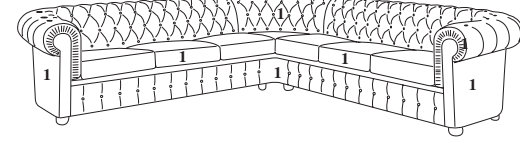

3P SX+ANGOLO+3P DX PAG.196 3S LT+CORNER+3S RT

cat. composizione set category anilina

Rivestimento Fabric
1 - SAVANA col.1001 cat. anilina

Pelle bovina proveniente da macelli europei, concia al cromo, tintura semivegetale, spessore 1,2/1,3 mm. Questa pelle è trattata in modo da avere un aspetto vissuto e volutamente invecchiato. Le variazioni di colore non sono omogenee sulla pelle intera e cambiano su ogni partita.

Bovine leather originating from European abattoirs. Chromium-tanned and semi-aniline dyed leather. Thickness 1,2/1,3 mm. The fabric is treated to give it a vintage look an uneven hue; any streaks are not to be considered manufacturing defects but an actual feature of the product.