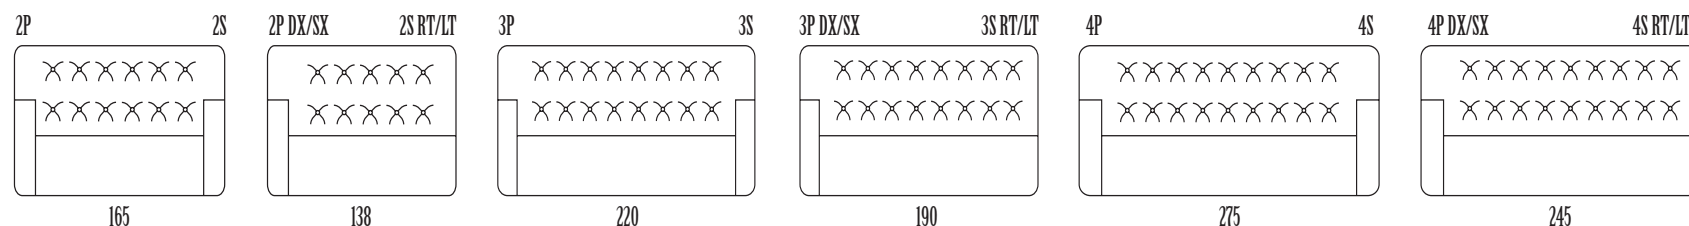

OTTOCENTO

Parzialmente sfoderabile Partially removable cover

Struttura: massello di pioppo o abete Frame: composite wood and solid poplar or pine

Imbottitura: poliuretano espanso schiumato a freddo Padding: polyurethane foam

Rete: elettrosaldata di acciaio a 3 pieghe Bed base: 3 folded metal mesh

Materasso: poliuretano espanso rivestito in tela di cotone h 8 cm Mattress: 8 cm high in polyurethane foam covered in cotton fabric

PRINCE

Parzialmente sfoderabile Partially removable cover

Struttura: composto di legno e massello di pioppo o abete Frame: composite wood and solid poplar or pine

Imbottitura: poliuretano espanso in diverse densità e dacron Padding: polyurethane foam of different densities and dacron

Rete: elettrosaldata 3 pieghe Bed base: triple folded metal mesh

Materasso: poliuretano espanso rivestito in tela di cotone h 8 cm Mattress: 8 cm high in polyurethane foam covered in cotton fabric

passamanerie coordinabili
Serie: STANDARD
Optional: FANCY1
FANCY2
FANCY3
FANCY4

matching trimming
Standard:STANDARD
Optional: FANCY1
FANCY2
FANCY3
FANCY4