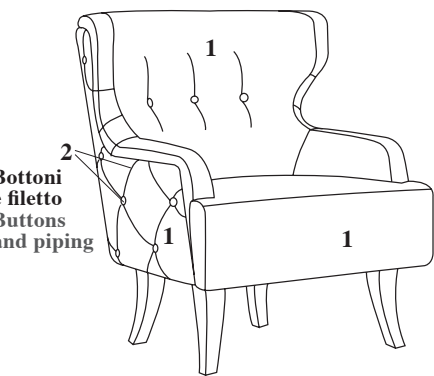

1P PAG.214 IS

2
Bottoni e filetto
Buttons and piping