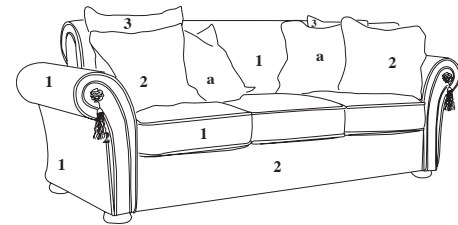

cat. composizione set category lusso

Rivestimento Fabric

- 1 - F822 COL.01 cat. lusso
- 2 - F822 COL.02 cat. lusso
- 3 - F822 COL.04 cat. lusso

Cuscini optional Extra cushions

tutti inclusi all included

cat. composizione set category lusso

Rivestimento Fabric

- 1 - F708 COL.01 cat. lusso
- 2 - F710 COL.04 lato scuro dark side cat. lusso
- 3 - L1312 COL.24 cat. lusso

Cuscini optional Extra cushions

a - F710 COL.04 lato scuro dark side cat. lusso (45x45 cm)

Passamaneria Optional Extra Trimming
FANCY1 COL. 351