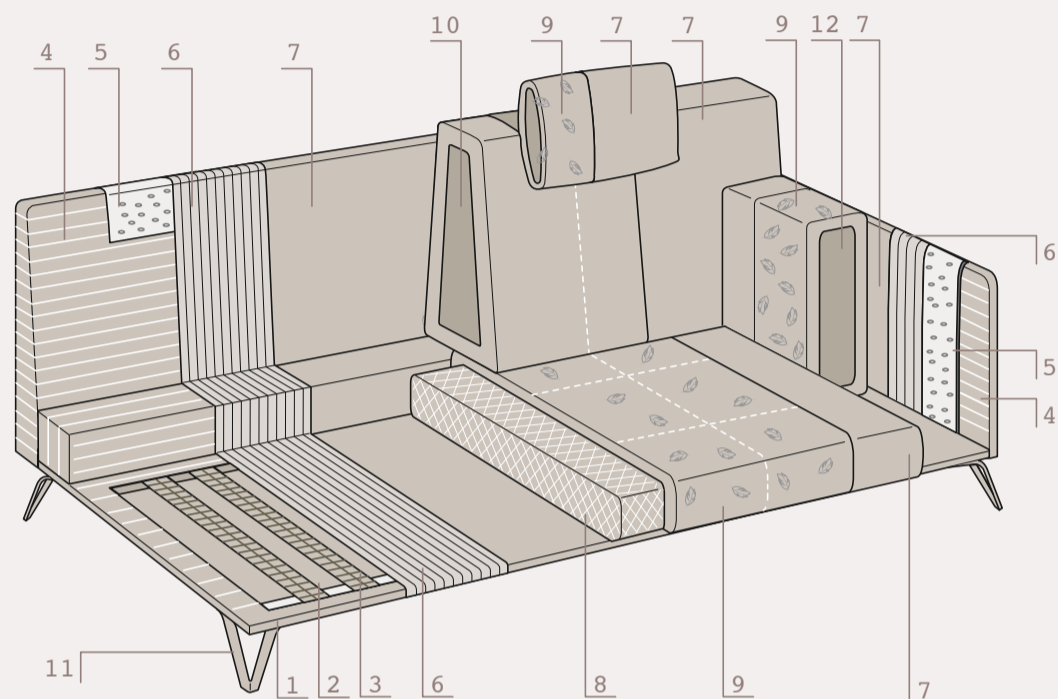

LIVING BRIGHT

1. Struttura in legno stagionato.
Frame in seasoned wood.
2. Telaio in ferro verniciato.
Frame in painted iron.
3. Molleggio seduta nastri elastici in fibra propilenica e lattice da 80 mm tesi meccanicamente.
Seat springing with elastic straps in propylene fibre and mechanically stretched 80 mm lattice.
4. Struttura in legno stagionato e agglomerato.
Frame in seasoned wood and agglomerated wood.
5. Imbottitura in poliuretano espanso indeformabile D30.
Padding in D30 non-deformable polyurethane foam.
6. Vellutino accoppiato a fibra di poliestere gr 300.
Velveteen bonded to 300 gram polyester fibre.
7. Rivestimento completamente sfoderabile in tessuto, parzialmente sfoderabile in pelle o ecopelle.
Completely removable cover in fabric, partially removable leather or faux leather.
8. Cuscino seduta in poliuretano espanso indeformabile D 35.
Seat cushion in non-deforming D 35 polyurethane foam.
9. Rivestimento in mollapiuma canalizzata (piuma d'oca e fibra di poliestere).
Cover in mixed channelled filling (goose feathers and polyester fibre).
10. Inserto in poliuretano espanso indeformabile D18 morbido.
Insert in D18 soft non-deformable polyurethane foam.
11. Piede Peak.
Peak Feet.
12. Inserto in poliuretano espanso indeformabile D28 morbido.
Insert in D28 soft non-deformable polyurethane foam.