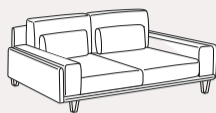

**Panchetta Maxi
Dx/Sx**
L 103 P 163 H 90

**Penisola
c/ Pouff Dx/Sx**
L 98 P 235 H 90

Angolo Retto
L 98 P 98 H 90

Pouff
L 75 P 65 H 43

Pouff
L 95 P 95 H 43

Pouff Monoscocca
L 75 P 65 H 43

Pouff Monoscocca
L 95 P 95 H 43

Cuscino decoro
L 40x40

Cuscino decoro
L 50x50

Cuscino decoro
L 55x45

FINITURE PIEDE TRIM

Piede in metallo Trim
finitura grigio, di serie
*Trim feet in grey metal
finish as standard*

Piede in metallo Trim
finitura cromo, optional
*Trim feet in metal finish
optional chrome finish*

LIVING CHIC

Divano
L 203 P 98 H 90

Divano
L 223 P 98 H 90

Divano
L 243 P 98 H 90

Poltrona Laterale Dx/Sx
L 105 P 98 H 90

Divano Laterale Dx/Sx
L 155 P 98 H 90

Divano Laterale Dx/Sx
L 175 P 98 H 90

Divano Laterale Dx/Sx
L 195 P 98 H 90