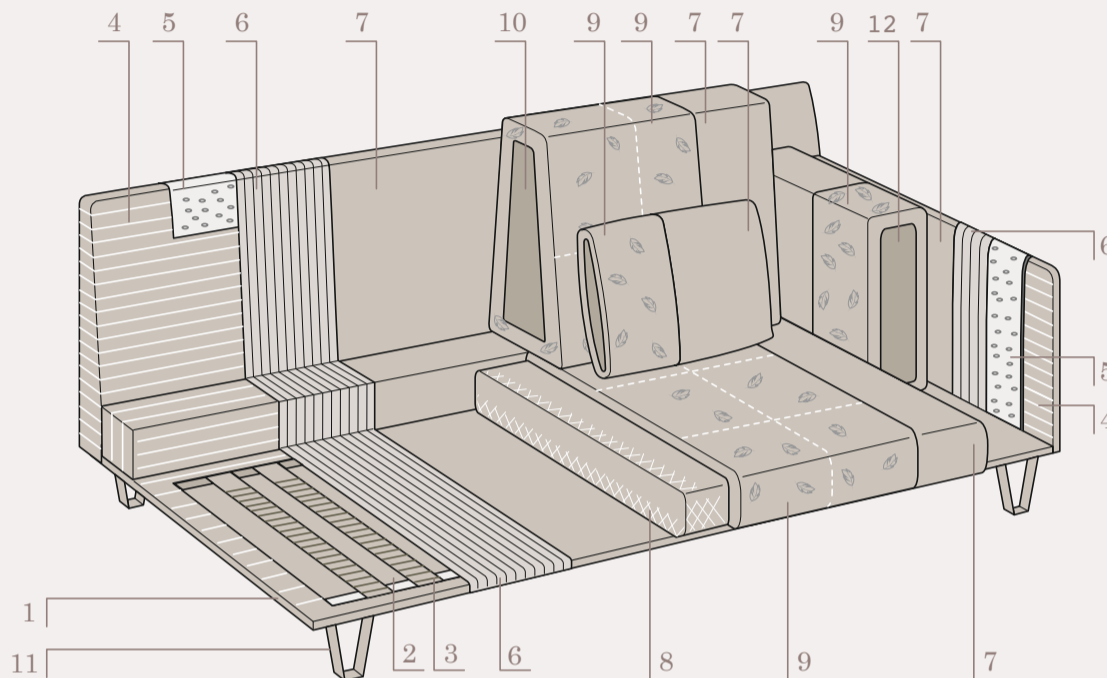

LIVING CHIC

1. Struttura in legno stagionato.
  Frame in seasoned wood.
2. Telaio in ferro verniciato.
  Frame in painted iron.
3. Molleggio seduta nastri elastici in fibra propilenica e lattice da 80 mm tesi meccanicamente.
  Seat springing with elastic straps in propylene fibre and mechanically stretched 80 mm lattice.
4. Struttura in legno stagionato e agglomerato.
  Frame in seasoned wood and agglomerated wood.
5. Imbottitura in poliuretano espanso indeformabile D30.
  Padding in D30 non-deformable polyurethane foam.
6. Vellutino accoppiato a fibra di poliestere gr 300.
  Velveteen bonded to 300 gram polyester fibre.
7. Rivestimento completamente sfoderabile in tessuto, parzialmente sfoderabile in pelle o ecopelle.
  Completely removable cover in fabric, partially removable leather or faux leather.
8. Cuscino seduta in poliuretano espanso indeformabile D 35.
  Seat cushion in non-deforming D 35 polyurethane foam.
9. Rivestimento in mollapiuma canalizzata (piuma d'oca e fibra di poliestere).
  Cover in mixed channelled filling (goose feathers and polyester fibre).
10. Inserto in poliuretano espanso indeformabile D18 morbido.
  Insert in D18 soft non-deformable polyurethane foam.
11. Piede Glam.
  Glam Feet.
12. Inserto in poliuretano espanso indeformabile D28 morbido.
  Insert in D28 soft non-deformable polyurethane foam.