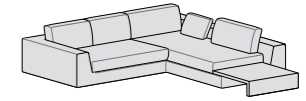

**Componibile penisola reversibile maxi**  
L 255 P 208 H 78

**Componibile chaise longue reversibile e 3 cuscini**  
L 255 P 188 H 78

**Componibile penisola reversibile e pouff**  
L 255 P 250 H 78

**Componibile terminale reversibile e pouff**  
L 255 P 250 H 78