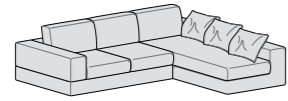

# URBAN

**Divano 2 posti maxi**  
L 180 P 100 H 78

**Divano 3 posti**  
L 200 P 100 H 78

**Divano 3 posti maxi**  
L 220 P 100 H 78

**Componibile panchetta reversibile**  
L 264 P 162 H 78

**Componibile penisola reversibile midi**  
L 264 P 188 H 78

**Componibile penisola reversibile maxi**  
L 264 P 208 H 78

**Componibile chaise longue reversibile e 3 cuscini**  
L 264 P 188 H 78

**Componibile chaise longue reversibile e cuscino a elle**  
L 264 P 188 H 78