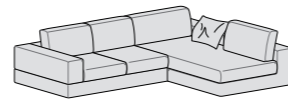

# URBAN

**Divano 2 posti maxi**  
L 180 P 100 H 78

**Divano 3 posti**  
L 200 P 100 H 78

**Divano 3 posti maxi**  
L 220 P 100 H 78

**Componibile panchetta reversibile**  
L 264 P 162 H 78

**Componibile penisola reversibile midi**  
L 264 P 188 H 78

**Componibile penisola reversibile maxi**  
L 264 P 208 H 78

**Componibile chaise longue reversibile e 3 cuscini**  
L 264 P 188 H 78

**Componibile chaise longue reversibile e cuscino a elle**  
L 264 P 188 H 78