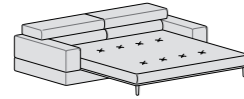

Divano 3 posti maxi letto
L 220 P 230 H 72/88