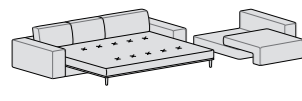

Componibile penisola reversibile e pouff letto
L 264 P 230 H 78