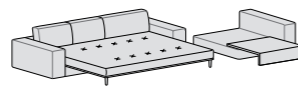

Componibile penisola reversibile e piano letto
L 264 P 230 H 78