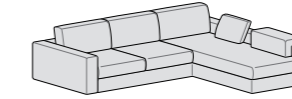

Componibile chaise longue reversibile e cuscino a elle
L 250 P 188 H 78