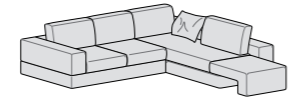

# URBAN

**Divano 2 posti maxi**  
L 180 P 100 H 78

**Divano 3 posti**  
L 200 P 100 H 78

**Divano 3 posti maxi**  
L 220 P 100 H 78

**Componibile panchetta reversibile**  
L 264 P 162 H 78

**Componibile penisola reversibile midi**  
L 264 P 188 H 78

**Componibile penisola reversibile maxi**  
L 264 P 208 H 78

**Componibile chaise longue reversibile e 3 cuscini**  
L 264 P 188 H 78

**Componibile chaise longue reversibile e cuscino a elle**  
L 264 P 188 H 78