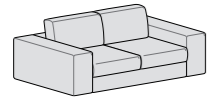

TRAFFIC

Divano 2 posti maxi
L 178 P 100 H 78