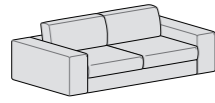

Divano 3 posti
L 198 P 100 H 78