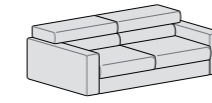

Divano 2 posti maxi
L 182 P 100 H 72/88