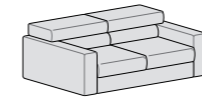

DISTRICT

Divano 2 posti
L 162 P 100 H 72/88