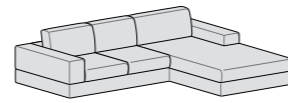

# URBAN

**Divano 2 posti maxi**  
L 180 P 100 H 78

**Divano 3 posti**  
L 200 P 100 H 78

**Divano 3 posti maxi**  
L 220 P 100 H 78

**Componibile panchetta reversibile**  
L 264 P 162 H 78

**Componibile penisola reversibile midi**  
L 264 P 188 H 78

**Componibile penisola reversibile maxi**  
L 264 P 208 H 78

**Componibile chaise longue reversibile e 3 cuscini**  
L 264 P 188 H 78

**Componibile chaise longue reversibile e cuscino a elle**  
L 264 P 188 H 78