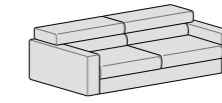

Divano 3 posti
L 202 P 100 H 72/88