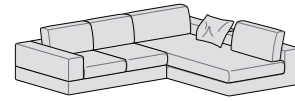

# URBAN

**Divano 2 posti maxi**  
L 180 P 100 H 78

**Divano 3 posti**  
L 200 P 100 H 78

**Divano 3 posti maxi**  
L 220 P 100 H 78

**Componibile panchetta reversibile**  
L 264 P 162 H 78

**Componibile penisola reversibile midi**  
L 264 P 188 H 78

**Componibile penisola reversibile maxi**  
L 264 P 208 H 78

**Componibile chaise longue reversibile e 3 cuscini**  
L 264 P 188 H 78

**Componibile chaise longue reversibile e cuscino a elle**  
L 264 P 188 H 78