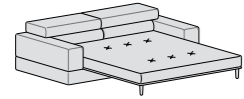

Divano 3 posti letto
L 200 P 230 H 72/88