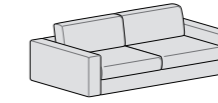

Divano 3 posti
L 205 P 100 H 78