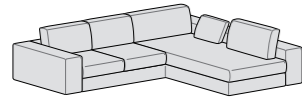

**Componibile penisola reversibile maxi**  
L 264 P 208 H 78

**Componibile chaise longue reversibile e 3 cuscini**  
L 264 P 188 H 78

**Componibile chaise longue reversibile e cuscino a elle**  
L 264 P 188 H 78