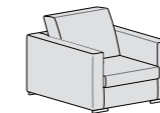

Poltroncina Subway
L 76 P 86 H 79