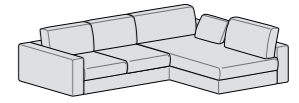

# STREET

**Divano 2 posti**  
L 165 P 100 H 78

**Divano 2 posti maxi**  
L 185 P 100 H 78

**Divano 3 posti**  
L 205 P 100 H 78

**Componibile panchetta reversibile**  
L 250 P 162 H 78

**Componibile penisola reversibile midi**  
L 250 P 188 H 78