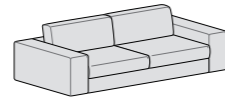

Divano 3 posti maxi
L 218 P 100 H 78