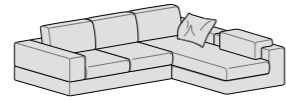

# URBAN

**Divano 2 posti maxi**  
L 180 P 100 H 78

**Divano 3 posti**  
L 200 P 100 H 78

**Divano 3 posti maxi**  
L 220 P 100 H 78

**Componibile panchetta reversibile**  
L 264 P 162 H 78

**Componibile penisola reversibile midi**  
L 264 P 188 H 78

**Componibile penisola reversibile maxi**  
L 264 P 208 H 78

**Componibile chaise longue reversibile e 3 cuscini**  
L 264 P 188 H 78

**Componibile chaise longue reversibile e cuscino a elle**  
L 264 P 188 H 78