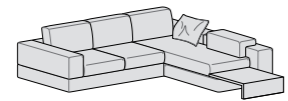

Componibile penisola reversibile cuscino a elle e piano
L 264 P 230 H 78