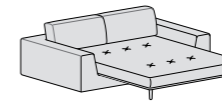

Divano 3 posti letto
L 192 P 230 H 78