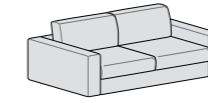

Divano 2 posti maxi
L 185 P 100 H 78