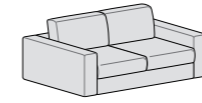

STREET

Divano 2 posti
L 165 P 100 H 78