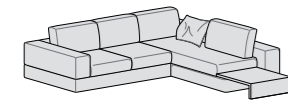

Componibile penisola reversibile e piano
L 264 P 230 H 78