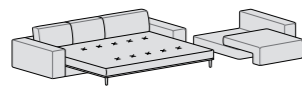

Componibile penisola reversibile cuscino a elle e pouff letto
L 264 P 230 H 78