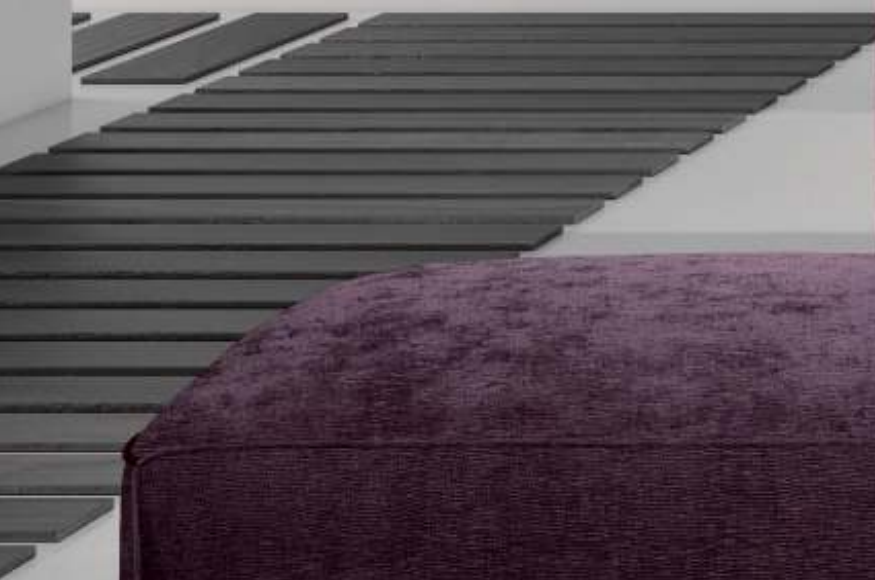

L'originalità delle trame e la forza dei contrasti cromatici restituiscono soluzioni d'arredo dalla spiccata personalità.