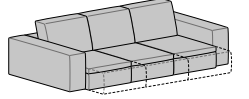

# TECNICAMENTE SLIDE

drive

drop

shift

stream

SFODERABILITA'

Completamente sfoderabile nella versione tessuto, parzialmente sfoderabile nelle versioni pelle ed ecopelle.

COMPLEMENTI IN LEGNO

Di serie finitura rovere moro, optional frassinato bianco.

VERSIONE LETTO

Non prevista.

**Divano**  
L 175 P 108 H 82

**Divano**  
L 195 P 108 H 82

**Divano**  
L 215 P 108 H 82

**Divano**  
L 235 P 108 H 82

**Divano**  
L 265 P 108 H 82

**Divano laterale Dx-Sx**  
L 150 P 108 H 82

**Divano laterale Dx-Sx**  
L 170 P 108 H 82

**Divano laterale Dx-Sx**  
L 190 P 108 H 82

**Divano laterale Dx-Sx**  
L 210 P 108 H 82

**Panchetta laterale Dx-Sx**  
L 105 P 165 H 82

**Penisola angolare Dx-Sx**  
L 105 P 175 H 82

**Penisola angolare Dx-Sx**  
L 105 P 195 H 82

**Penisola angolare Dx-Sx**  
L 105 P 215 H 82

**Penisola angolare con libreria Dx-Sx**  
L 105 P 175 H 82