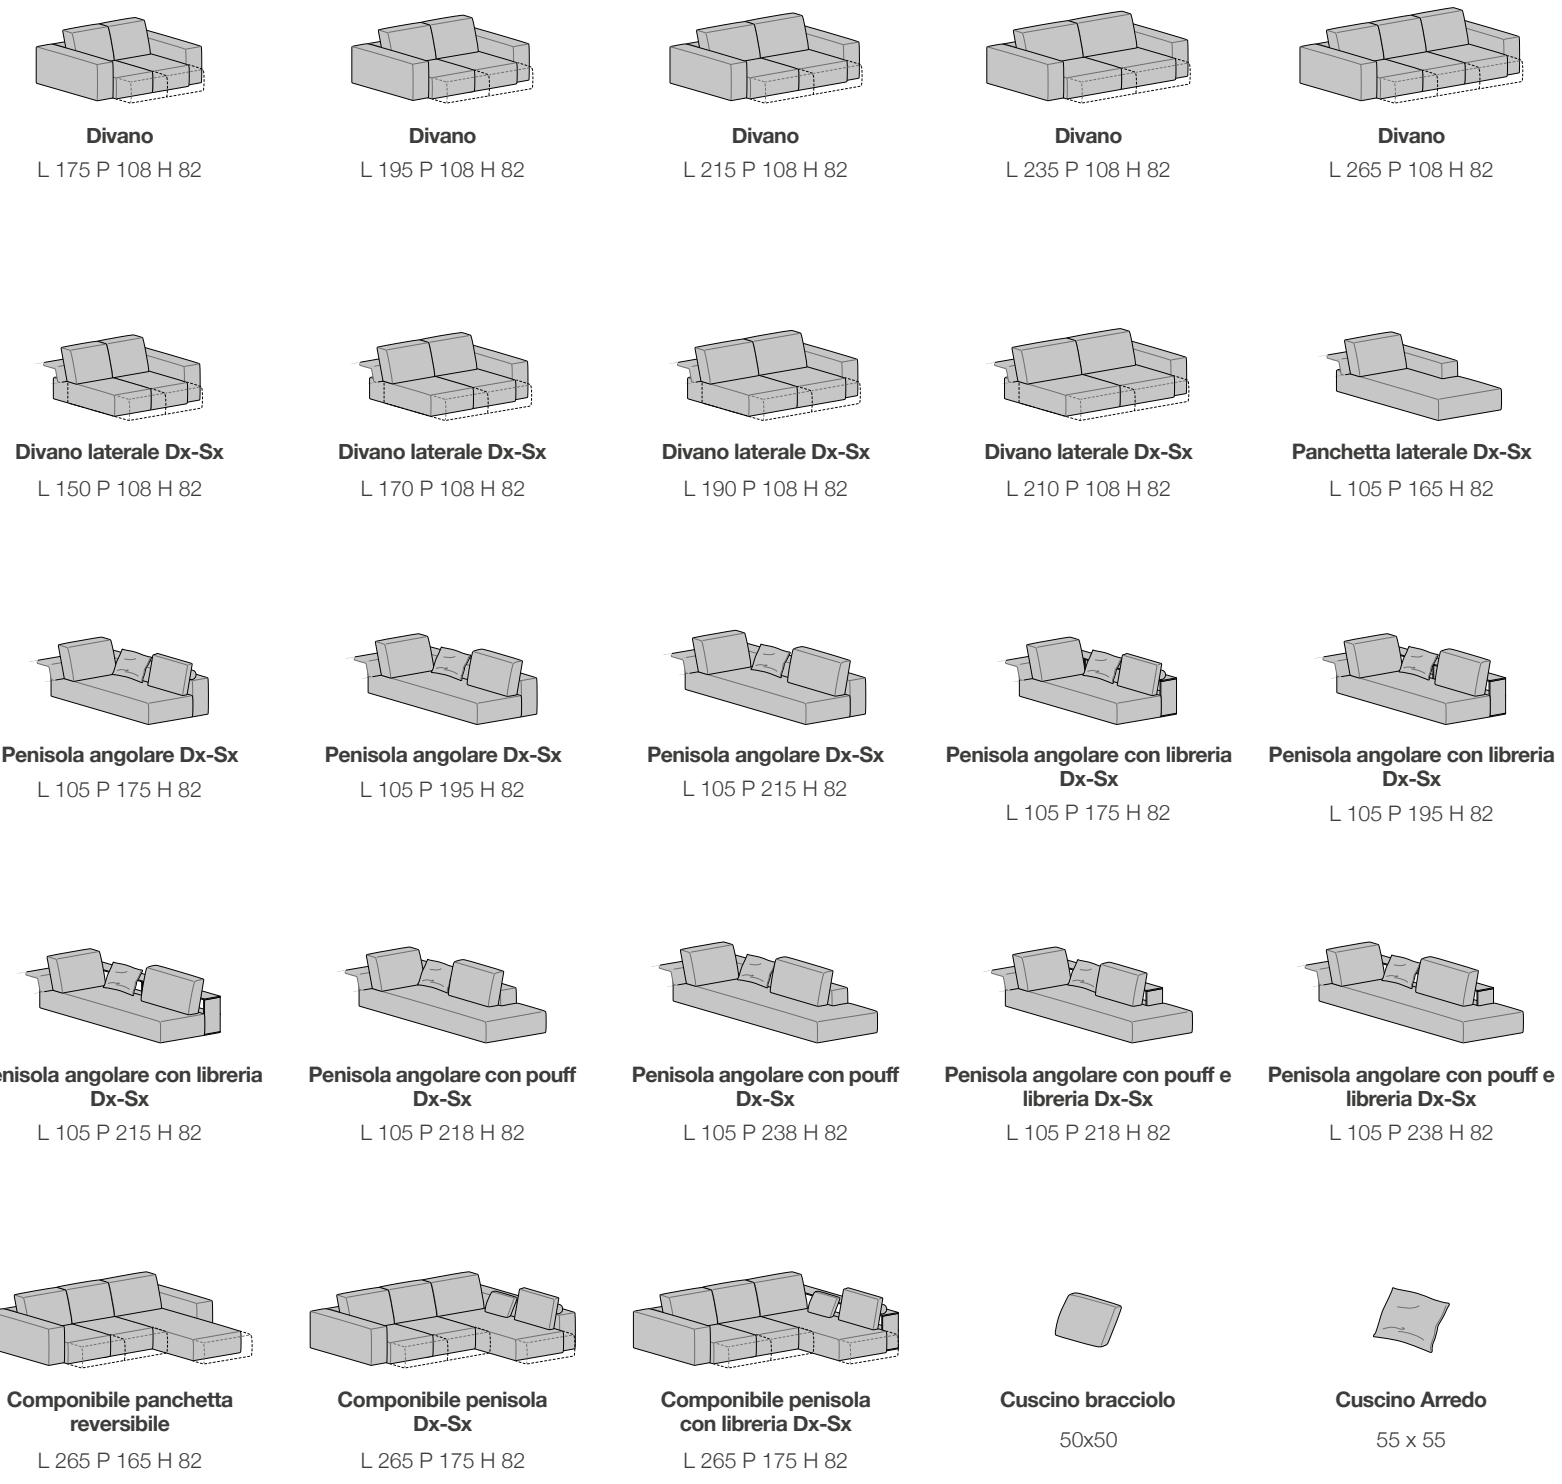

SFODERABILITA'

Completamente sfoderabile nella versione tessuto, parzialmente sfoderabile nelle versioni pelle ed ecopelle.

COMPLEMENTI IN LEGNO

Di serie finitura rovere moro, optional frassinato bianco.

VERSIONE LETTO

Non prevista.