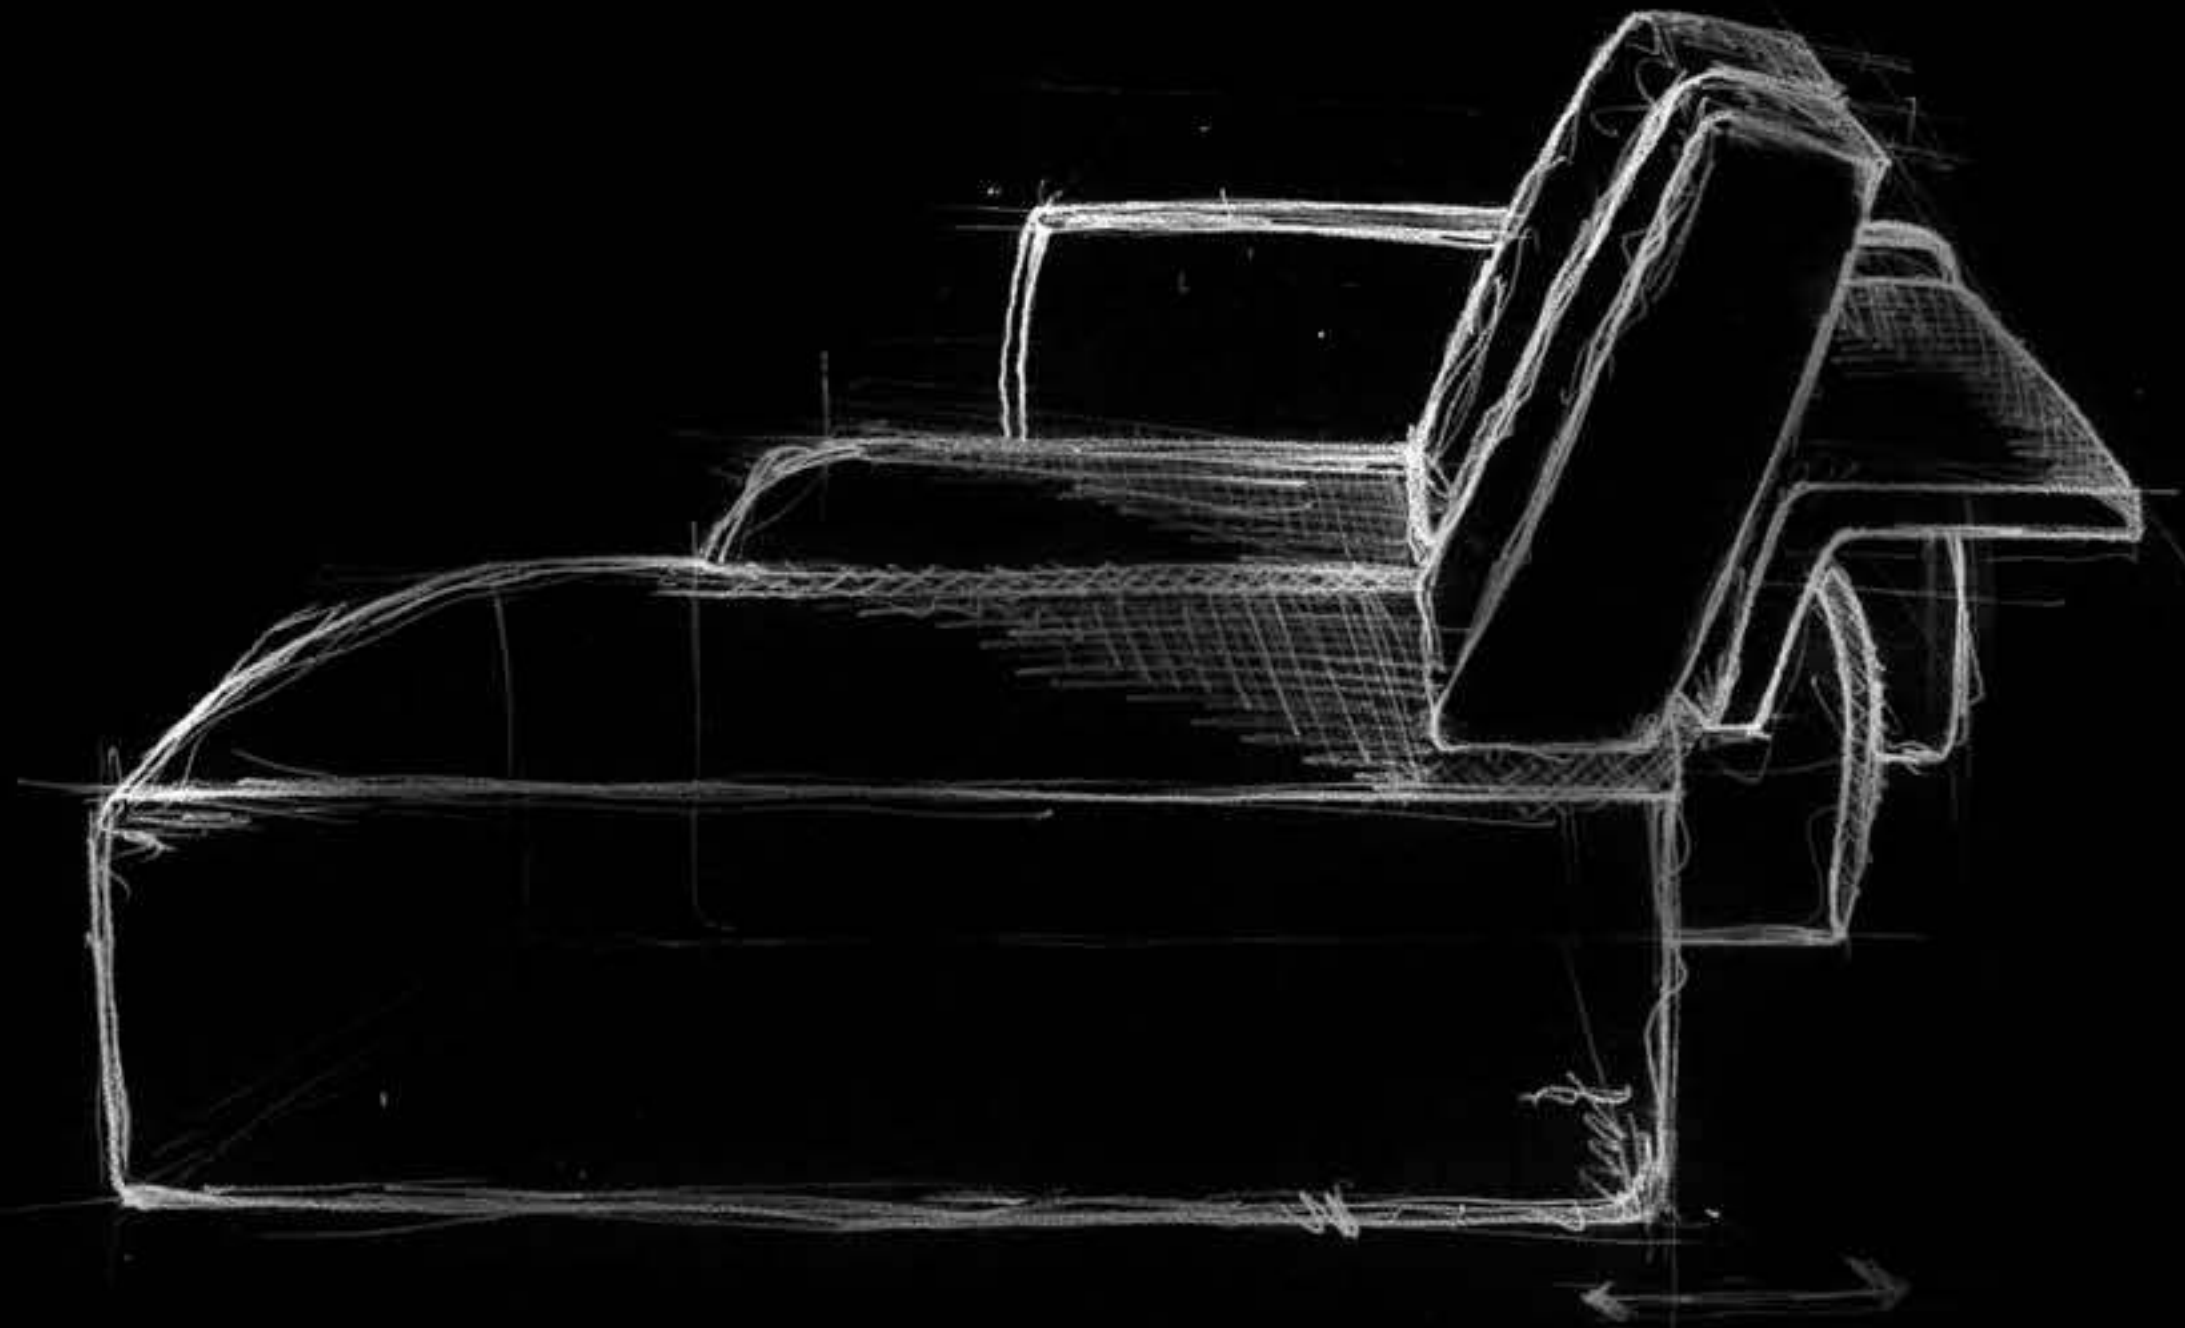

spazio mutevole

Lo spazio diventa teatro di un nuovo
e naturale dinamismo: versatilità
e forme in movimento permettono
di arredare in libertà, regalando un piacere
inedito e sorprendente.