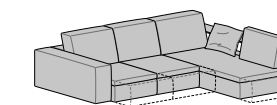

**Penisola angolare con libreria Dx-Sx**  
L 105 P 195 H 82

**Penisola angolare con libreria Dx-Sx**  
L 105 P 215 H 82

**Penisola angolare con pouff Dx-Sx**  
L 105 P 218 H 82

**Penisola angolare con pouff Dx-Sx**  
L 105 P 238 H 82

**Penisola angolare con pouff e libreria Dx-Sx**  
L 105 P 218 H 82

**Penisola angolare con pouff e libreria Dx-Sx**  
L 105 P 238 H 82

**Componibile panchetta reversibile**  
L 265 P 165 H 82

**Componibile penisola Dx-Sx**  
L 265 P 175 H 82

**Componibile penisola con libreria Dx-Sx**  
L 265 P 175 H 82

**Cuscino bracciolo**  
50x50

**Cuscino Arredo**  
55 x 55

**SFODERABILITA'**

Completamente sfoderabile nella versione tessuto, parzialmente sfoderabile nelle versioni pelle ed ecopelle.