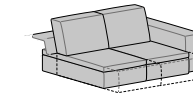

# TECNICAMENTE SLIDE

drive

drop

shift

stream

SFODERABILITA'

Completamente sfoderabile nella versione tessuto, parzialmente sfoderabile nelle versioni pelle ed ecopelle.

COMPLEMENTI IN LEGNO

**Divano**  
L 265 P 108 H 82

**Divano laterale Dx-Sx**  
L 150 P 108 H 82

**Divano laterale Dx-Sx**  
L 170 P 108 H 82

**Divano laterale Dx-Sx**  
L 190 P 108 H 82

**Divano laterale Dx-Sx**  
L 210 P 108 H 82

**Panchetta laterale Dx-Sx**  
L 105 P 165 H 82

**Penisola angolare Dx-Sx**  
L 105 P 175 H 82

**Penisola angolare Dx-Sx**  
L 105 P 195 H 82

**Penisola angolare Dx-Sx**  
L 105 P 215 H 82

**Penisola angolare con libreria Dx-Sx**  
L 105 P 175 H 82