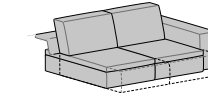

# TECNICAMENTE SLIDE

drive

drop

shift

stream

SFODERABILITA'

Completamente sfoderabile nella versione tessuto, parzialmente sfoderabile nelle versioni pelle ed ecopelle.

COMPLEMENTI IN LEGNO

**Divano**  
L 265 P 108 H 82

**Divano laterale Dx-Sx**  
L 150 P 108 H 82

**Divano laterale Dx-Sx**  
L 170 P 108 H 82

**Divano laterale Dx-Sx**  
L 190 P 108 H 82

**Divano laterale Dx-Sx**  
L 210 P 108 H 82

**Panchetta laterale Dx-Sx**  
L 105 P 165 H 82

**Penisola angolare Dx-Sx**  
L 105 P 175 H 82

**Penisola angolare Dx-Sx**  
L 105 P 195 H 82

**Penisola angolare Dx-Sx**  
L 105 P 215 H 82

**Penisola angolare con libreria Dx-Sx**  
L 105 P 175 H 82