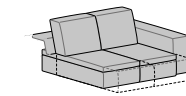

# TECNICAMENTE SLIDE

drive

drop

shift

stream

SFODERABILITA'

Completamente sfoderabile nella versione tessuto, parzialmente sfoderabile nelle versioni pelle ed ecopelle.

COMPLEMENTI IN LEGNO

**Divano**  
L 265 P 108 H 82

**Divano laterale Dx-Sx**  
L 150 P 108 H 82

**Divano laterale Dx-Sx**  
L 170 P 108 H 82

**Divano laterale Dx-Sx**  
L 190 P 108 H 82

**Divano laterale Dx-Sx**  
L 210 P 108 H 82

**Panchetta laterale Dx-Sx**  
L 105 P 165 H 82

**Penisola angolare Dx-Sx**  
L 105 P 175 H 82

**Penisola angolare Dx-Sx**  
L 105 P 195 H 82

**Penisola angolare Dx-Sx**  
L 105 P 215 H 82

**Penisola angolare con libreria Dx-Sx**  
L 105 P 175 H 82