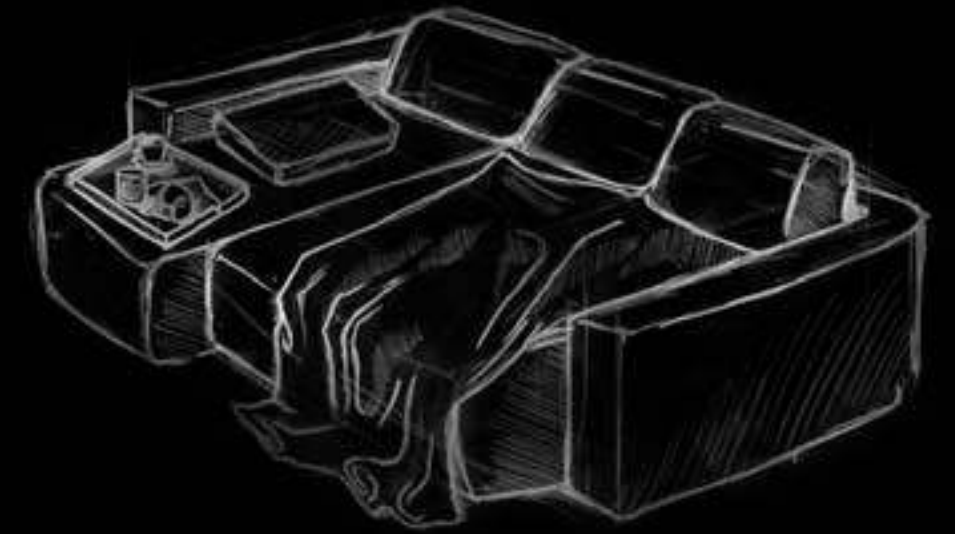

DRIVE - COMPONENTE PENISOLA sx
CON UN CUSCINO BRACCIOLO

drive

Da ogni prospettiva è possibile riconoscere
la ricercatezza che contraddistingue Slide.

Questa sua connotazione la rende sempre
e assolutamente protagonista.

DIM. 265 x 175 cm
con seduta semiaperta + cm. 20
con seduta completamente aperta + cm. 40