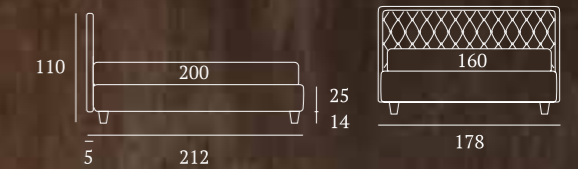

Letto Compatto
Piede Classic in legno colore naturale
Materasso e guanciali della linea Bside
Completo lenzuola colore 276
Tre cuscini decoro cm 40X40,
due cuscini decoro cm 60X30
Coperta Afrodite colore 1015
Plaid Morfeo colore 1200
Telo arredo

Compact bed
Classic feet in wood, natural
Bside mattress and pillows
Bedding set, colour 276
Three decorative cushions 40X40 cm,
two decorative cushions 60X30 cm
Afrodite cover, colour 1015
Morfeo blanket, colour 1200
Coverlet