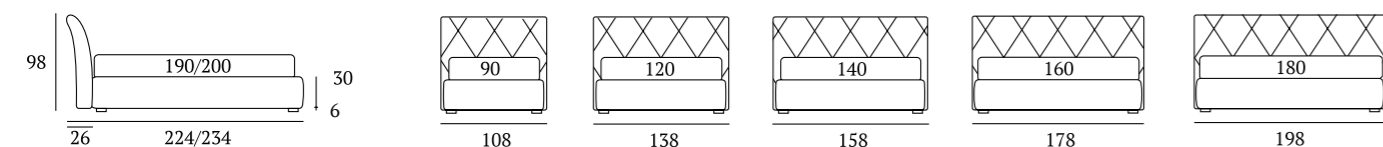

Kilt

DI SERIE:
Piede in legno **Circle** h cm 6, colore wengè

OPTIONAL:
Piede in legno **Circle** h cm 6-10, colori bianco, wengè, naturale
Piede in legno **Classic** h cm 10, colori bianco, wengè, naturale
Ruote **Carry**

AS STANDARD:
Circle wooden foot H 6 cm, colour: wenge

OPTIONALS:
Circle wooden foot H 6-10 cm, colours: white, wenge, natural
Classic wooden foot H 10 cm, colours: white, wenge, natural
Carry wheels