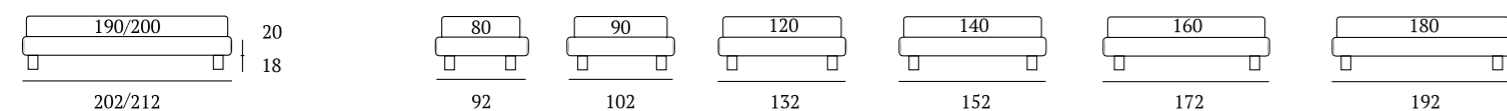

Sommier Lift