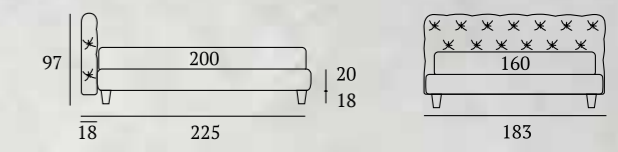

Letto Lift
Piede Classic in legno colore wengè
Materasso e guanciali della linea Bside
Completo lenzuola colore 138
Due cuscini decoro cm 60X30

Lift bed
Classic feet in wood, anthracite
Bside mattress and pillows
Bedding set, colour 138
Two decorative cushions 60X30 cm