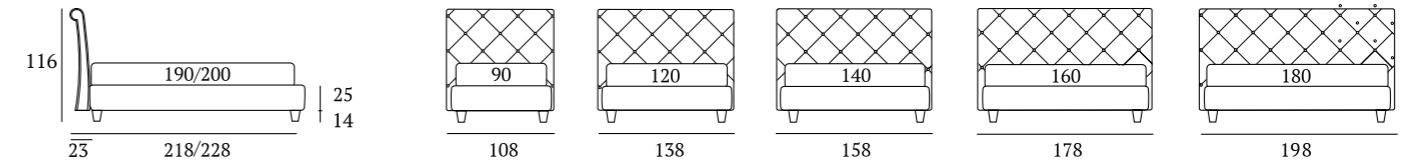

Novel Lux Compatto

DI SERIE:
Piede in legno **Conic** h cm 14, colore wengè

OPTIONAL:
Piedi in legno **Conic**, **Classic**, **Log** h cm 14, colori bianco, wengè, naturale

AS STANDARD:
Conic wooden foot H 14 cm, colour: wenge

OPTIONALS:
Conic, **Classic**, **Log** wooden feet H 14 cm, colours: white, wenge, natural