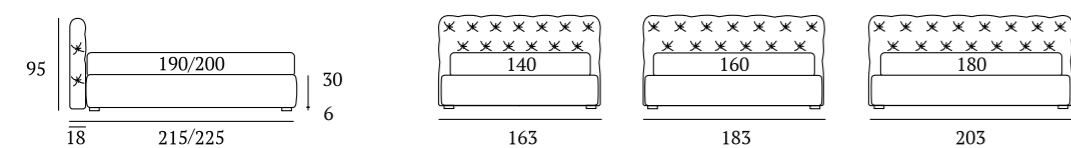

King

DI SERIE:
Piede in legno **Circle** h cm 6, colore wengè

OPTIONAL:
Piede in legno **Circle** h cm 6-10, colori bianco, wengè, naturale
Piede in legno **Classic** h cm 10, colori bianco, wengè, naturale
Ruote **Carry**

AS STANDARD:
Circle wooden foot H 6 cm, colour: wenge

OPTIONALS:
Circle wooden foot H 6-10 cm, colours: white, wenge, natural
Classic wooden foot H 10 cm, colours: white, wenge, natural
Carry wheels