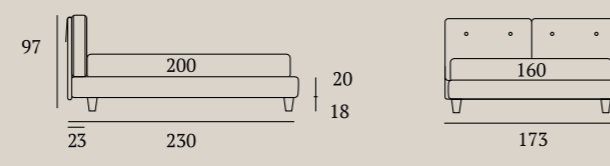

Il bordo sottolinea la purezza della forma. Il bottone irrompe nella geometria. Connubio perfetto.

Piping outlines pure forms. Buttons burst through the geometric shapes. A perfect pairing.

Letto Lift
Piede Classic in legno colore bianco
Materasso e guanciali della linea Bside
Completo lenzuola colore 01
Cuscino decoro cm 40X40 con finitura Line e bottone
Plaid Morfeo colore 1000 e colore 6100
Telo arredo

*Lift bed
Classic feet in wood, white
Bside mattress and pillows
Bedding set, colour 01
Decorative cushion 40X40 cm with Line finish and button
Morfeo blanket, colour 1000 and 6100
Coverlet*