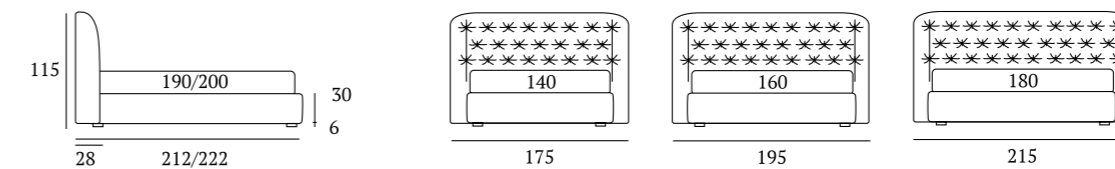

Elite

DI SERIE:
Piede in legno **Circle** h cm 6, colore wengè

OPTIONAL:
Piede in legno **Circle** h cm 6-10, colori bianco, wengè, naturale
Piede in legno **Classic** h cm 10, colori bianco, wengè, naturale
Ruote **Carry**

AS STANDARD:
Circle wooden foot H 6 cm, colour: wenge

OPTIONALS:
Circle wooden foot H 6-10 cm, colours: white, wenge, natural
Classic wooden foot H 10 cm, colours: white, wenge, natural
Carry wheels