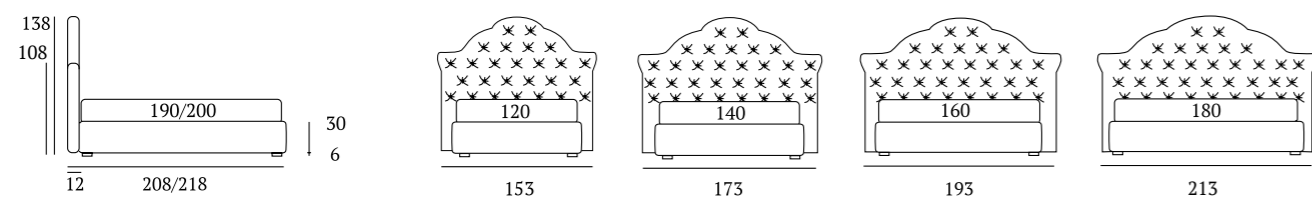

Queen

DI SERIE:
Piede in legno **Circle** h cm 6, colore wengè

OPTIONAL:
Piede in legno **Circle** h cm 6-10, colori bianco, wengè, naturale
Piede in legno **Classic** h cm 10, colori bianco, wengè, naturale
Ruote **Carry**

AS STANDARD:
Circle wooden foot H 6 cm, colour: wenge

OPTIONALS:
Circle wooden foot H 6-10 cm, colours: white, wenge, natural
Classic wooden foot H 10 cm, colours: white, wenge, natural
Carry wheels