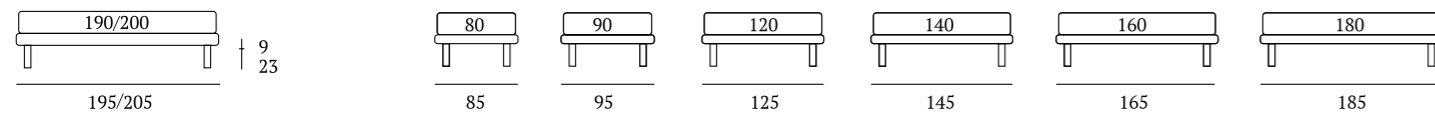

Sommier Autoportante