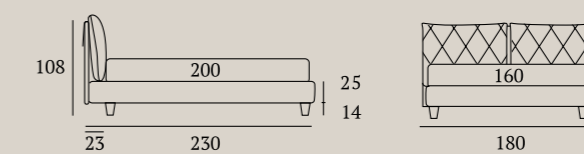

Letto Compatto
Piede Conic in legno colore naturale
Materasso e guanciali della linea Bside
Completo lenzuola colore 138
Coperta Afrodite colore 1015

*Compact bed
Conic feet in wood, natural
Bside mattress and pillows
Bedding set, colour 138
Afrodite cover, colour 1015*