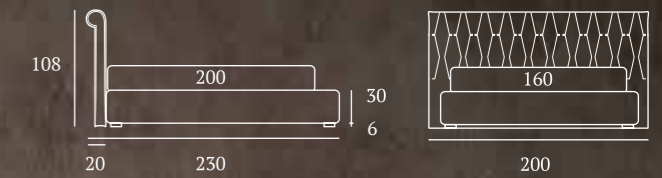

Letto
Piede Circle in legno colore naturale
Materasso e guanciali della linea Bside
Completo lenzuola colore 275
Due cuscini decoro cm 40X40 con finitura Line e
rosetta, cuscino decoro cm 55X45,
cuscino decoro cm 40X40 e
cuscino decoro cm 60X30 con volant
Coperta Afrodite colore 1015