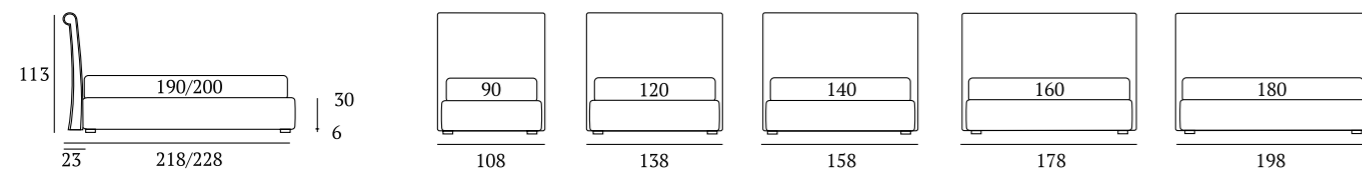

Novel

DI SERIE:
Piede in legno **Circle** h cm 6, colore wengè

OPTIONAL:
Piede in legno **Circle** h cm 6-10, colori bianco, wengè, naturale
Piede in legno **Classic** h cm 10, colori bianco, wengè, naturale
Ruote **Carry**

AS STANDARD:
Circle wooden foot H 6 cm, colour: wenge

OPTIONALS:
Circle wooden foot H 6-10 cm, colours: white, wenge, natural
Classic wooden foot H 10 cm, colours: white, wenge, natural
Carry wheels