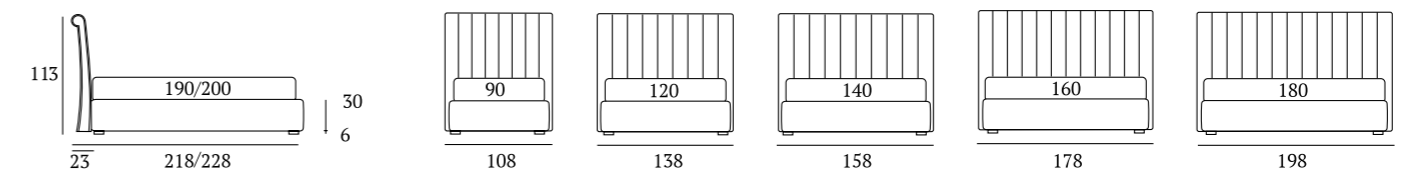

Novel Style

DI SERIE:
Piede in legno **Circle** h cm 6, colore wengè

OPTIONAL:
Piede in legno **Circle** h cm 6-10, colori bianco, wengè, naturale
Piede in legno **Classic** h cm 10, colori bianco, wengè, naturale
Ruote **Carry**

AS STANDARD:
Circle wooden foot H 6 cm, colour: wenge

OPTIONALS:
Circle wooden foot H 6-10 cm, colours: white, wenge, natural
Classic wooden foot H 10 cm, colours: white, wenge, natural
Carry wheels