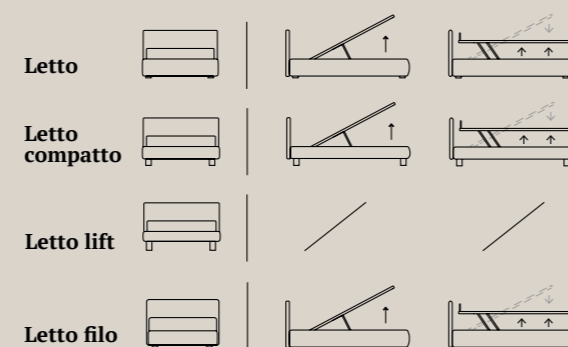

Il bordo sottolinea la purezza della forma. Il bottone irrompe nella geometria. Connubio perfetto.

Piping outlines pure forms. Buttons burst through the geometric shapes. A perfect pairing.

Letto Lift
Piede Classic in legno colore bianco
Materasso e guanciali della linea Bside
Completo lenzuola colore 01
Cuscino decoro cm 40X40 con finitura Line e bottone
Plaid Morfeo colore 1000 e colore 6100
Telo arredo

*Lift bed
Classic feet in wood, white
Bside mattress and pillows
Bedding set, colour 01
Decorative cushion 40X40 cm with Line finish and button
Morfeo blanket, colour 1000 and 6100
Coverlet*