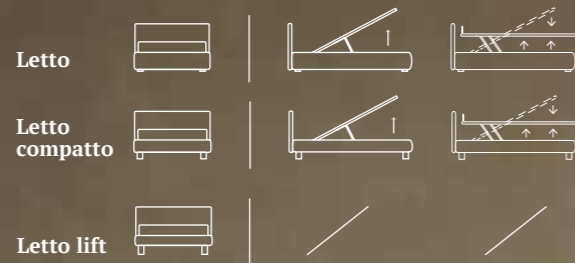

Lift bed
Bside mattress
Bedding set, colour 01
Two bolster cushions 80 cm, decorative cushion 55X45
cm with Line finish and buttons, decorative cushion
60X30 cm, decorative cushion 60X30 cm with Line finish
and buttons, decorative cushion 40X40 cm with Line
finish and button
Morfeo blanket, colour 4000, and Texture blanket,
colour 4000