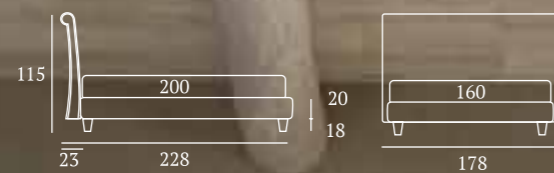

*Bed with Logical lift-up frame mechanism
Classic feet in wood, natural
Bside mattress and pillows
Duvet cover set, colour 279
Two bolster cushions 80 cm
Decorative cushion 55X45 cm,
decorative cushion 60X30 cm with flange,
decorative cushion 60x30 cm with fringe
Morfeo blanket, colour 1000*

Delicati e raffinati dettagli esaltano la testiera.

Delicate, elegant detailing embellishes the headboard.

Letto Lift
 Piede Classic in legno colore bianco
 Materasso e guanciali della linea Bside
 Completo lenzuola colore 280
 Plaid Morfeo colore 1200

Lift bed
 Classic feet in wood, white
 Bside mattress and pillows
 Bedding set, colour 280
 Morfeo blanket, colour 1200

Letto Lift
 Materasso della linea Bside
 Completo lenzuola colore 01
 Due cuscini rullo cm 80, cuscino decoro cm 55X45
 con finitura Line e bottoni, cuscino decoro cm 60X30,
 cuscino decoro cm 60X30 con finitura Line e bottoni,
 cuscino decoro cm 40X40 con finitura Line e bottone
 Plaid Morfeo colore 4000 e plaid Texture colore 4000