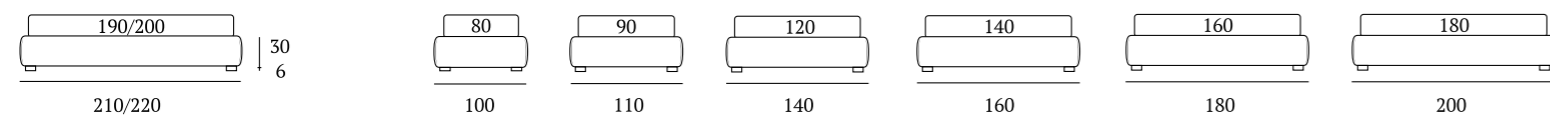

Sommier Large