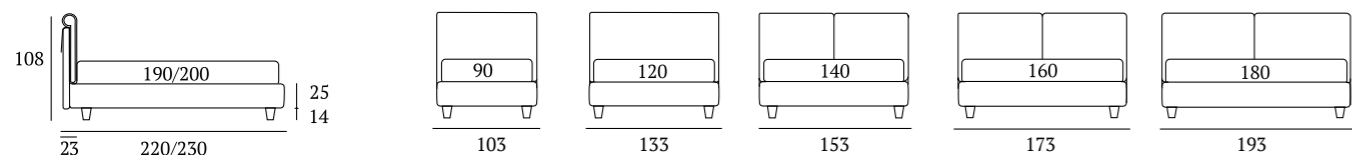

Meet Compatto

DI SERIE:
Piede in legno **Conic** h cm 14, colore wengè

OPTIONAL:
Piedi in legno **Conic, Classic** h cm 14, colori bianco, wengè, naturale

AS STANDARD:
Conic wooden foot H 14 cm, colour: wenge

OPTIONALS:
Conic, Classic wooden feet H 14 cm, colour: white, wenge, natural