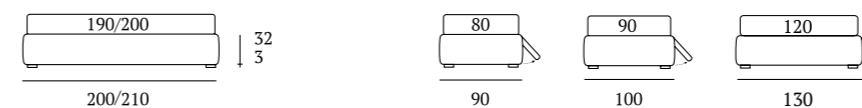

Sommier Sottosopra