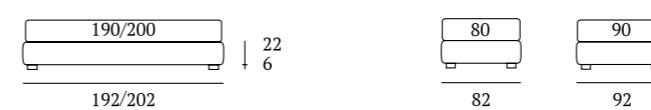

Sommier Struttura Filo con rete