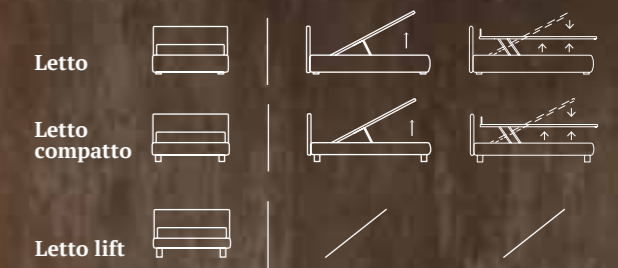

Letto Compatto
Piede Classic in legno colore naturale
Materasso e guanciali della linea Bside
Completo lenzuola colore 276
Tre cuscini decoro cm 40X40,
due cuscini decoro cm 60X30
Coperta Afrodite colore 1015
Plaid Morfeo colore 1200
Telo arredo

Compact bed
Classic feet in wood, natural
Bside mattress and pillows
Bedding set, colour 276
Three decorative cushions 40X40 cm,
two decorative cushions 60X30 cm
Afrodite cover, colour 1015
Morfeo blanket, colour 1200
Coverlet