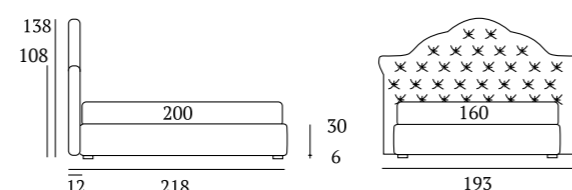

**Linee sinuose
e dettagli
accurati
definiscono
la testiera.**

*Supple lines and precision
detailing define the headboard.*

Letto
Materasso e guanciali della linea Bside
Completo lenzuola colore 243
Due cuscini decoro cm 40X40,
cuscino decoro cm 40X40
con spazzolino e rosetta,
cuscino decoro cm 60X30
con spazzolino
Coperta Afrodite colore 6010
Plaid Morfeo colore 6100

*Bed
Bside mattress and pillows
Bedding set, colour 243
Two decorative cushions 40X40 cm,
decorative cushion 40X40 cm
with fringe and rosette,
decorative cushion 60X30 cm with fringe
Afrodite cover, colour 6010
Morfeo blanket, colour 6100*