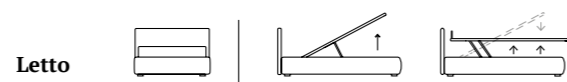

**Particolari accurati
che raccontano la
volontà di stupire e
sedurre attraverso
uno stile capace di
valorizzare ogni
tipologia di
ambiente.**

*Precise detailing that tells of a
desire to stun and seduce with
style capable of adding value to
any type of space.*