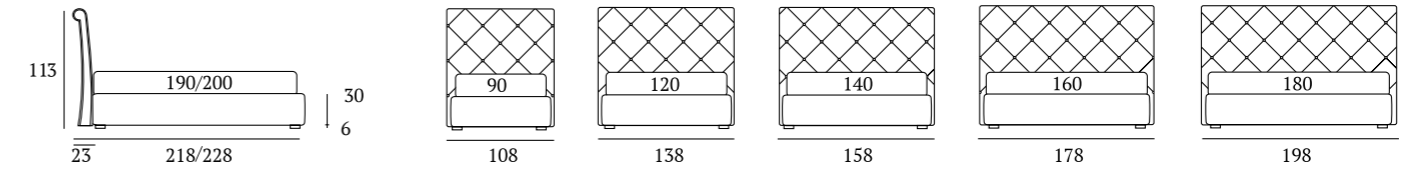

Novel Lux

DI SERIE:
Piede in legno **Circle** h cm 6, colore wengè

OPTIONAL:
Piede in legno **Circle** h cm 6-10, colori bianco, wengè, naturale
Piede in legno **Classic** h cm 10, colori bianco, wengè, naturale
Ruote **Carry**

AS STANDARD:
Circle wooden foot H 6 cm, colour: wenge

OPTIONALS:
Circle wooden foot H 6-10 cm, colours: white, wenge, natural
Classic wooden foot H 10 cm, colours: white, wenge, natural
Carry wheels