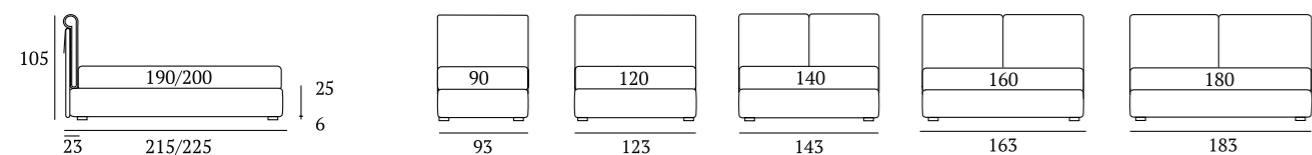

Meet Filo

DI SERIE:
Piede in legno **Circle** h cm 6, colore wengè

OPTIONAL:
Piede in legno **Circle** h cm 6-10, colori bianco, wengè, naturale
Piede in legno **Classic** h cm 10, colori bianco, wengè, naturale
Ruote **Carry**

AS STANDARD:
Circle wooden foot H 6 cm, colour: wenge

OPTIONALS:
Circle wooden foot H 6-10 cm, colours: white, wenge, natural
Classic wooden foot H 10 cm, colours: white, wenge, natural
Carry wheels