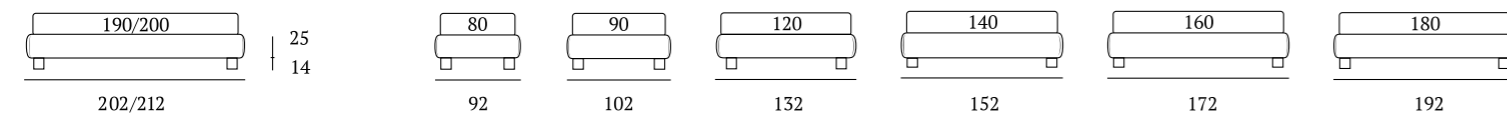

Sommier Compatto