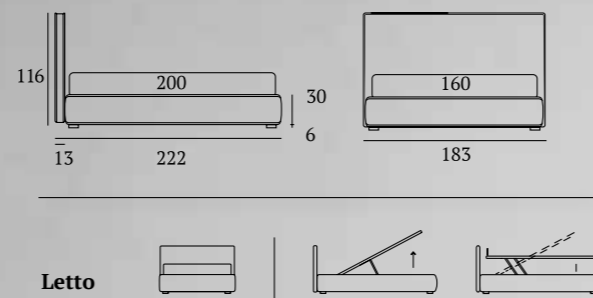

Letto
Piede Classic in legno colore naturale
Materasso e guanciaie della linea Bside
Completo lenzuola colore 01
Due cuscini rullo cm 80 con finitura Line,
cuscino decoro cm 60X30 con volant,
cuscino decoro cm 60X30 con finitura Line e bottoni,
cuscino decoro cm 40X40 con finitura Line e bottone
Plaid Morfeo colore 6100
Telo arredo

Bed
Classic feet in wood, natural
Bside mattress and pillow
Bedding set, colour 01
Two bolster cushions 80 cm with Line finish,
decorative cushion 60X30 cm with flange,
decorative cushion 60X30 cm with Line finish and
buttons, decorative cushion 40X40 cm with Line finish
and button
Morfeo blanket, colour 6100
Coverlet