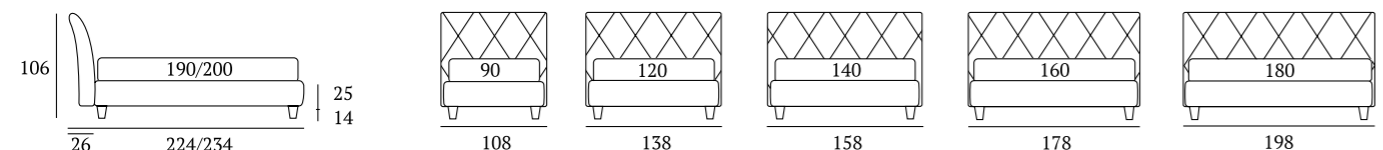

Kilt Compatto

DI SERIE:
Piede in legno **Conic** h cm 14, colore wengè

OPTIONAL:
Piedi in legno **Conic, Classic** h cm 14, colori bianco, wengè, naturale

AS STANDARD:
Conic wooden foot H 14 cm, colour: wenge

OPTIONALS:
Conic, Classic wooden feet H 14 cm, colours: white, wenge, natural