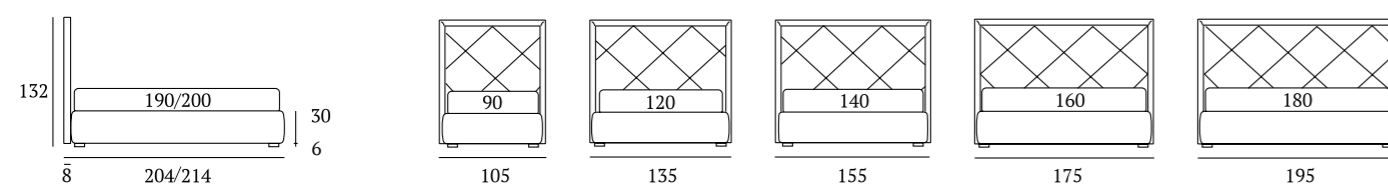

Precious

DI SERIE:
Piede in legno **Circle** h cm 6, colore wengè

OPTIONAL:
Piede in legno **Circle** h cm 6-10, colori bianco, wengè, naturale
Piede in legno **Classic** h cm 10, colori bianco, wengè, naturale
Ruote **Carry**

AS STANDARD:
Circle wooden foot H 6 cm, colour: wenge

OPTIONALS:
Circle wooden foot H 6-10 cm, colours: white, wenge, natural
Classic wooden foot H 10 cm, colours: white, wenge, natural
Carry wheels