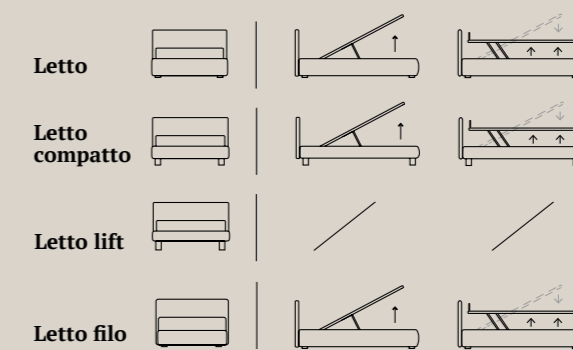

Letto Compatto
Piede Conic in legno colore naturale
Materasso e guanciali della linea Bside
Completo lenzuola colore 138
Coperta Afrodite colore 1015

*Compact bed
Conic feet in wood, natural
Bside mattress and pillows
Bedding set, colour 138
Afrodite cover, colour 1015*