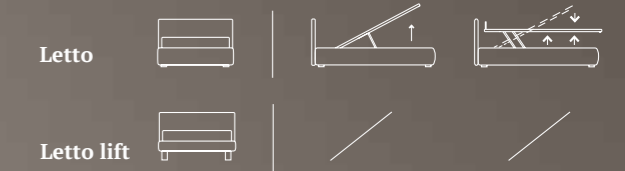

Bed
Classic feet in wood, white
Bside mattress and pillows
Bedding set, colour 188
Two bolster cushions 80 cm,
three decorative cushions 60X30 cm with flange
Afrodite cover, colour 1015
Morfeo blanket, colour 1000
Bench 150 cm