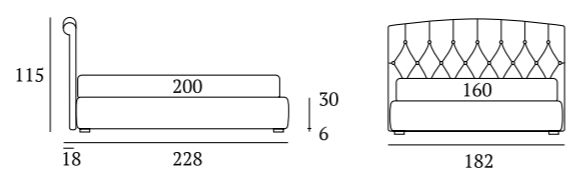

Bed
Bside mattress and pillows
Bedding set, colour 281
Two decorative cushions 40X40 cm
with fringe,
two decorative cushions 40X40 cm
Morfeo blanket, colour 1200