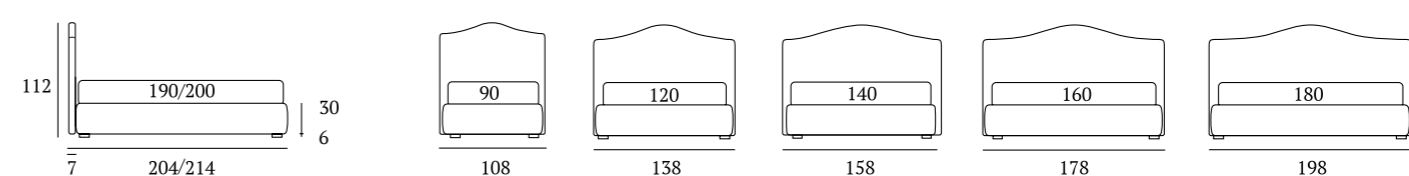

Lovely

DI SERIE:
Piede in legno **Circle** h cm 6, colore wengè

OPTIONAL:
Piede in legno **Circle** h cm 6-10, colori bianco, wengè, naturale
Piede in legno **Classic** h cm 10, colori bianco, wengè, naturale
Ruote **Carry**

AS STANDARD:
Circle wooden foot H 6 cm, colour: wenge

OPTIONALS:
Circle wooden foot H 6-10 cm, colours: white, wenge, natural
Classic wooden foot H 10 cm, colours: white, wenge, natural
Carry wheels