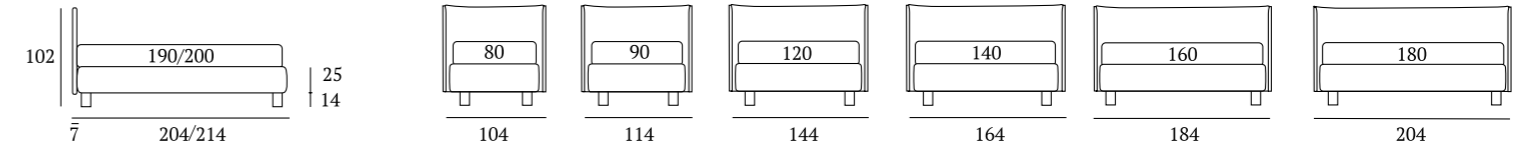

Good Rim Compatto

DI SERIE:
Piede in legno **Cubic** h cm 14, colore wengè

OPTIONAL:
Piede in legno **Cubic** h cm 14, colori bianco, naturale, grigio
Piede in legno **Conic** h cm 14, colori bianco, naturale, wengè
Piedi in metallo **Fine, Glam, Peak, Max** h cm 14, finiture cromo, bianco, manganese

AS STANDARD:
Cubic wooden foot H 14 cm, colour: wenge

OPTIONALS:
Cubic wooden foot H 14 cm, colours: white, natural, grey
Conic wooden foot H 14 cm, colours: white, natural, wenge
Fine, Glam, Peak, Max metal feet H 14 cm, finishes: chrome, white, manganese