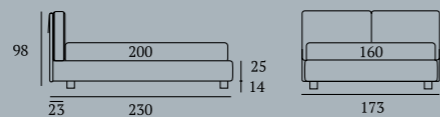

FORM

/Letto Compatto
Piede Glam in metallo finitura manganese
Materasso e guanciali della linea Bside
Completo lenzuola colore 192
Due cuscini decoro cm 40x40
Plaid Morfeo colore 5000 e
plaid Pantelleria colore 07

/Compact bed
Glam feet in manganese finished metal
Bside mattress and pillows
Bedding set, colour 192
Two decorative cushions 40x40 cm
Morfeo blanket, colour 5000 and
Pantelleria blanket, colour 07

**Compatto per forma,
comodo e pratico nella funzione**

Compact in terms of shape, comfortable and practical to use

Testiera con cuscini regolabili per le posizioni relax e giroletto compatto.
I piedi di altezza cm 14 alleggeriscono e valorizzano la forma rendendone agevole la pulizia sotto il letto.
Prodotto ideale per rispondere a tutte le esigenze.

*Headboard with adjustable cushions for relaxed positions and a compact bed frame.
The 14 cm feet lighten and enhance the shape, making it easier to clean under the bed.
Ideal product to meet every need.*