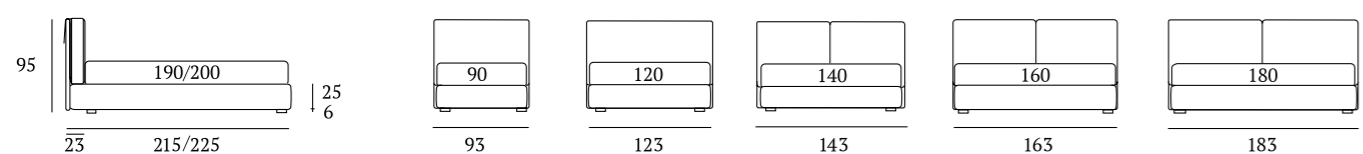

Form Filo

DI SERIE:
Piede in legno **Cubic** h cm 6, colore wengè

OPTIONAL:
Piede in legno **Cubic** h cm 6-10, colori bianco, naturale, grigio, wengè
Piede in metallo **Steel** h cm 5, finitura cromo
Ruote **Carry**

AS STANDARD:
Cubic wooden foot H 6 cm, colour: wenge

OPTIONALS:
Cubic wooden foot H 6-10 cm, colours: white, natural, grey, wenge
Steel metal foot H 5 cm, finish: chrome
Carry wheels