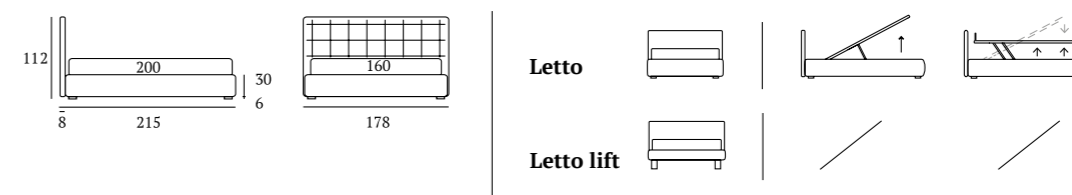

FANCY

/Letto
Materasso e guanciali della linea Bside
Completo lenzuola colore 188

/Bed
Bside mattress and pillows
Bedding set, colour 188