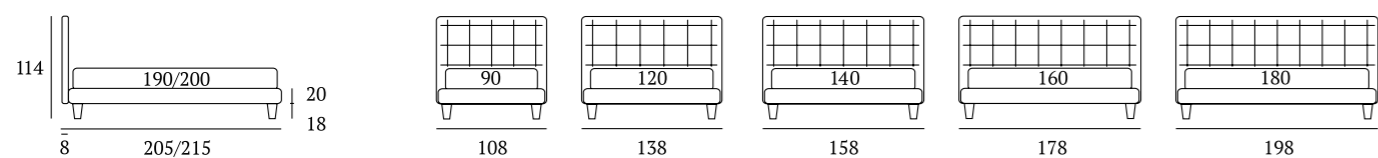

Fancy Lift

DI SERIE:
Piede in legno **Conic** h cm 18, colore wengè

AS STANDARD:
Conic wooden foot H 18 cm, colour: wenge

OPTIONAL:
Piedi in legno **Conic, Classic** h cm 18, colori bianco, naturale, wengè
Piedi in metallo **Fine, Peak, Lux** h cm 18, finiture cromo, bianco, manganese

OPTIONALS:
Conic, Classic wooden feet H 18 cm, colours: white, natural, wenge
Fine, Peak, Lux metal feet H 18 cm, finishes: chrome, white, manganese