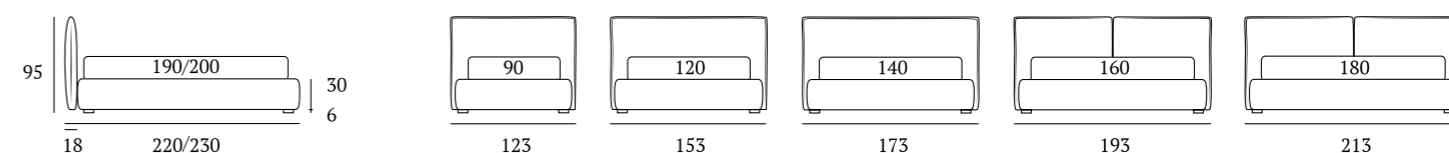

## Modern

**DI SERIE:**  
Piede in legno **Circle** h cm 6, colore wengè

**OPTIONAL:**  
Piedi in legno **Circle** h cm 6-10, colori bianco, naturale, wengè

**AS STANDARD:**  
**Circle** wooden foot H 6 cm, colour: wenge