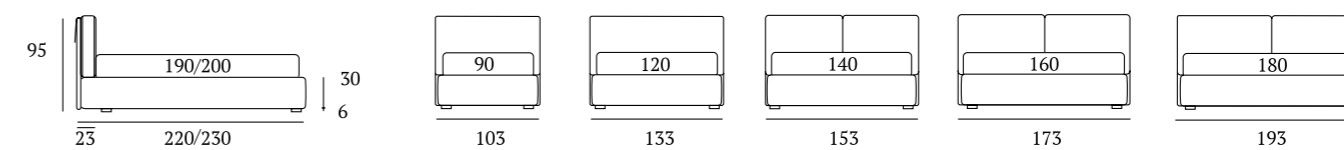

Form

DI SERIE:
Piede in legno **Cubic** h cm 6, colore wengè

AS STANDARD:
Cubic wooden foot H 6 cm, colour: wenge

OPTIONAL:
Piede in legno **Cubic** h cm 6-10, colori bianco, naturale, grigio, wengè
Piede in metallo **Steel** h cm 5, finitura cromo
Ruote **Carry**

OPTIONALS:
Cubic wooden foot H 6-10 cm, colours: white, natural, grey, wenge
Steel metal foot H 5 cm, finish: chrome
Carry wheels