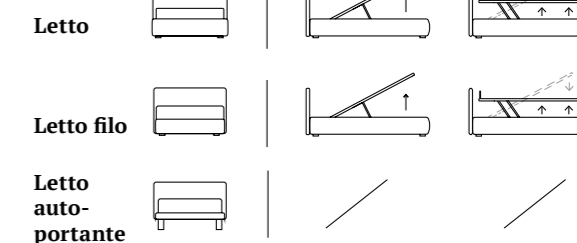

JS

/ Letto Autoportante
Piede Jiff in plexiglass
Materasso e guanciali della linea Bside
Completo lenzuola colore 37
Cuscino decoro cm 55x45,
un cuscino decoro cm 55x45 con ricamo JS,
un cuscino decoro cm 60x30 con ricamo JZ e
un cuscino decoro cm 40x40
Telo arredo

/Free-standing bed
jiff feet in plexiglass
Bside mattress and pillows
Bedding set, colour 37
Decorative cushion 55x45 cm,
decorative cushion 55x45 cm with JS embroidery,
decorative cushion 60x30 cm with JZ embroidery and
decorative cushion 40x40 cm
Coverlet

Bed JS - J Collection

JS estetica forte e decisa

JS, for bold and determined aesthetics

JS

/Letto
Materasso e guanciali della linea Bside
Completo lenzuola colore 281
Due cuscini decoro cm 60x30 con ricamo JZ,
un cuscino decoro cm 55x45,
un cuscino cm 40x40 con ricamo JS e
un cuscino decoro cm 40x40
Teli arredo

/Bed
Bside mattress and pillows
Bedding set, colour 281
Two decorative cushions 60x30 cm with JZ embroidery,
decorative cushion 55x45 cm,
decorative cushion 40x40 cm with JS embroidery and
decorative cushion 40x40 cm
Coverlets