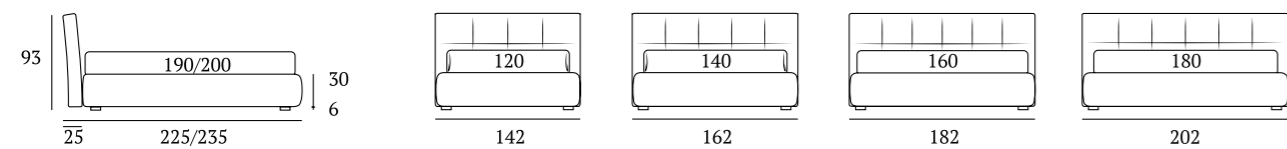

Contemporary

DI SERIE:
Piede in legno **Cubic** h cm 6, colore wengè

OPTIONAL:
Piede in legno **Cubic** h cm 6-10, colori bianco, naturale, grigio, wengè

AS STANDARD:
Cubic wooden foot H 6 cm, colour: wenge

OPTIONALS:
Cubic wooden foot H 6-10 cm, colours: white, natural, grey, wenge