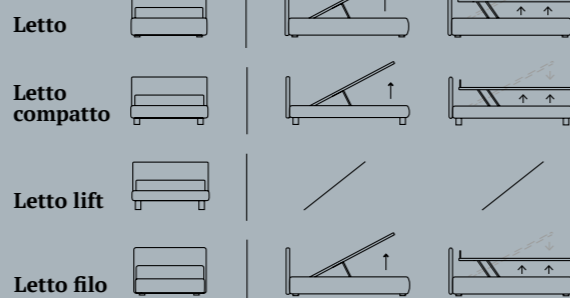

FORM

/Letto Compatto
Piede Glam in metallo finitura manganese
Materasso e guanciali della linea Bside
Completo lenzuola colore 192
Due cuscini decoro cm 40x40
Plaid Morfeo colore 5000 e
plaid Pantelleria colore 07

/Compact bed
Glam feet in manganese finished metal
Bside mattress and pillows
Bedding set, colour 192
Two decorative cushions 40x40 cm
Morfeo blanket, colour 5000 and
Pantelleria blanket, colour 07

**Compatto per forma,
comodo e pratico nella funzione**

Compact in terms of shape, comfortable and practical to use

Testiera con cuscini regolabili per le posizioni relax e giroletto compatto.
I piedi di altezza cm 14 alleggeriscono e valorizzano la forma rendendone agevole la pulizia sotto il letto.
Prodotto ideale per rispondere a tutte le esigenze.

*Headboard with adjustable cushions for relaxed positions and a compact bed frame.
The 14 cm feet lighten and enhance the shape, making it easier to clean under the bed.
Ideal product to meet every need.*