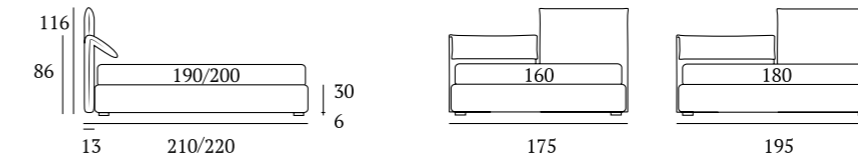

Sharp

DI SERIE:
Piede in legno **Cubic** h cm 6, colore wengè

AS STANDARD:
Cubic wooden foot H 6 cm, colour: wenge

OPTIONAL:
Piede in legno **Cubic** h cm 6-10, colori bianco, naturale, grigio, wengè
Piedi in metallo **Steel** h cm 5, finitura cromo
Ruote **Carry**

OPTIONALS:
Cubic wooden foot H 6-10 cm, colours: white, natural, grey, wenge
Steel metal foot H 5 cm, finish: chrome
Carry wheels