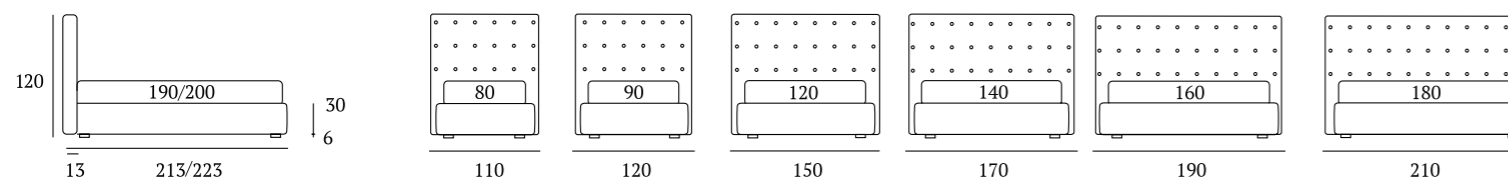

### Point

**DI SERIE:**  
Piede in legno **Cubic** h cm 6, colore wengè

**AS STANDARD:**  
*Cubic wooden foot H 6 cm, colour: wenge*

**OPTIONAL:**  
Piede in legno **Cubic** h cm 6-10, colori bianco, naturale, grigio, wengè