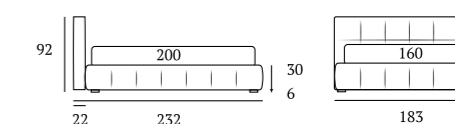

## SQUARE

/Letto  
Piede Cubic in legno colore bianco  
Materasso e guanciali della linea Bside  
Completo lenzuola colore 165

/Bed  
Cubic feet in wood, white  
Bside mattress and pillows  
Bedding set, colour 165