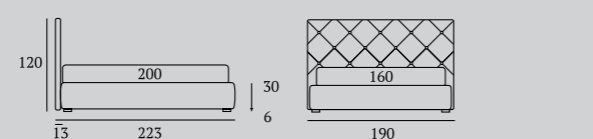

Persuasivo in ogni dettaglio

Convincing in every detail

Bordi e bottoni a contrasto in linea con i gusti più ricercati.

Contrasting edges and buttons in line with the most refined tastes.

DIAMOND

/Letto
Piede Circle in legno colore bianco
Materasso e guanciali della linea Bside
Completo lenzuola colore 01
Cuscino rullo cm 60
Tre cuscini decoro cm 60x30 e cuscino decoro cm 40x40 con finitura Line e bottone
Due cuscini decoro cm 40x40
due cuscini decoro cm 55x45
cuscino decoro cm 60x30
Coperta Afrodite colore 1015

*/Bed
Circle feet in wood, white Bside mattress and pillows
Bedding set, colour 01
Tube cushion 60 cm
Three decorative cushions 60x30 cm and decorative cushion 40x40 cm with Line finish and button 40x40 cm
Two decorative cushions 40x40 cm
two decorative cushions 55x45 cm
decorative cushion 60x30 cm
Afrodite cover, colour 1015*