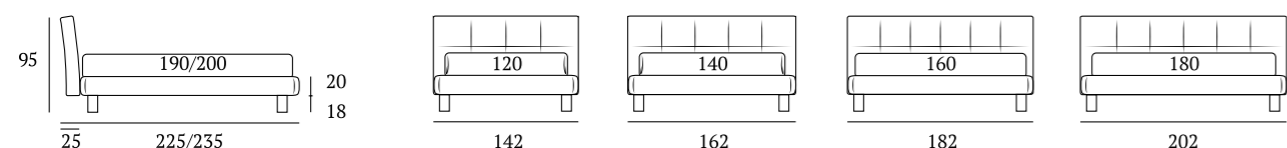

Contemporary Lift

DI SERIE:
Piede in legno **Cubic** h cm 18, colore wengè

OPTIONAL:
Piede in legno **Cubic** h cm 18, colori bianco, naturale, grigio
Piedi in metallo **Fine, Glam, Peak, Lux** h cm 18, finiture cromo, bianco, manganese

AS STANDARD:
Cubic wooden foot H 18 cm, colour: wenge

OPTIONALS:
Cubic wooden foot H 18 cm, colours: white, natural, grey
Fine, Glam, Peak, Max metal feet H 18 cm, finishes: chrome, white, manganese