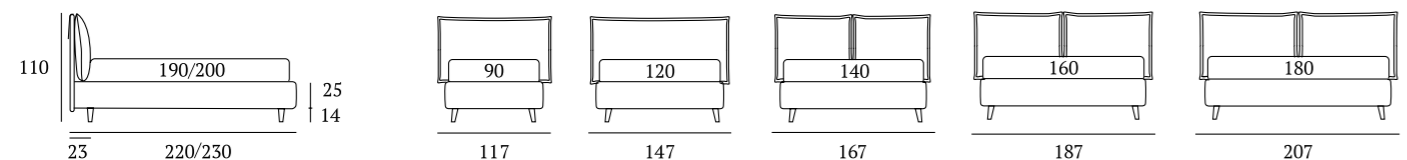

Wisp Compatto

DI SERIE:
Piede in legno **Log** h cm 14, colore wengè

OPTIONAL:
Piedi in legno **Log, Classic** h cm 14, colori bianco, naturale, wengè
Piedi in metallo **Fine, Glam, Peak, Max** h cm 14, finiture cromo, bianco, manganese

AS STANDARD:
Log wooden foot H 14 cm, colour: wenge

OPTIONALS:
Log, Classic wooden feet H 14 cm, colours: white, natural, wenge
Fine, Glam, Peak, Max metal feet H 14 cm, finishes: chrome, white, manganese