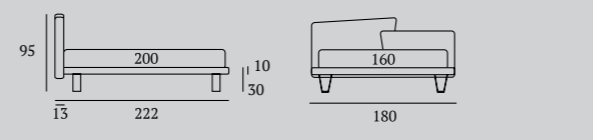

Nella versione bicolor il colore del modulo grande della testiera viene sempre riproposto nella parte frontale del giroletto.

*In the two-tone version, the colour of the large headboard unit is recaptured in the front part of the bed frame.*