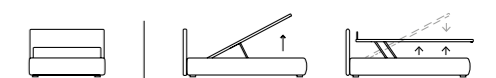

Finiture versatili

Versatile finishes

Diverse tipologie di trama e bordi in contrasto per valorizzare i morbidi tratti di Time.

Different types of contrasting textures and edges to enhance the softness of the Time design.

TIME

/Letto
Materasso e guanciali della linea Bside
Completo lenzuola colore 243
Cuscino decoro cm 40x40,
cuscino decoro cm 60x30 con
finitura Line e bottoni,
cuscino decoro cm 40x40 con
finitura Line e bottone
Plaid Morfeo colore 6100
Telo arredo

/Bed
Bside mattress and pillows
Bedding set, colour 243
Decorative cushion 40x40 cm,
decorative cushion 60x30 cm with
Line finish and buttons,
decorative cushion 40x40 cm with
Line finish and button
Morfeo blanket, colour 6100
Coverlet

Letto

Letto
compatto

Letto lift