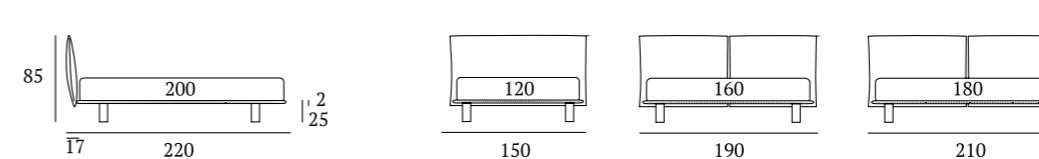

Curious Autoportante

DI SERIE:
Piede in ABS **Bolt** h cm 19

OPTIONAL:
Piede in plexiglass **Jiff** h cm 19
Piede in metallo **Top** h cm 18-23, finitura satinato
Piede in metallo **Hang, Gate, Glam** h cm 24, finiture cromo, bianco, manganese

AS STANDARD:
Bolt ABS foot H 19 cm

OPTIONALS:
Jiff plexiglass foot H 19 cm
Top metal foot H 18-23 cm, finish: satin
Hang, Gate, Glam metal feet H 24 cm, finishes: chrome, white, manganese