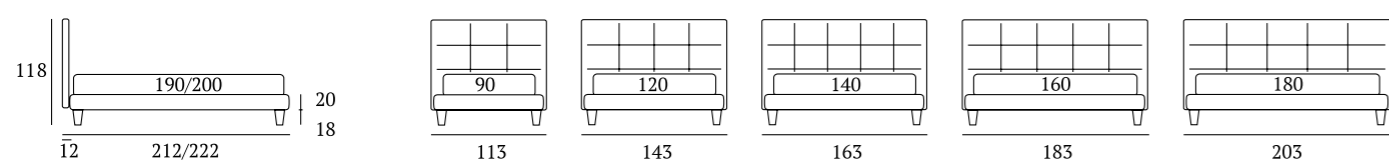

Essential Lift

DI SERIE:
Piede in legno **Conic** h cm 18, colore wengè

AS STANDARD:
Conic wooden foot H 18 cm, colour: wenge

OPTIONAL:
Piedi in legno **Conic, Classic** h cm 18, colori bianco, naturale, wengè
Piedi in metallo **Lux, Fine** h cm 18, finiture cromo, bianco, manganese

OPTIONALS:
Conic, Classic wooden feet H 18 cm, colours: white, natural, wenge
Lux, Fine metal feet H 18 cm, finishes: chrome, white, manganese