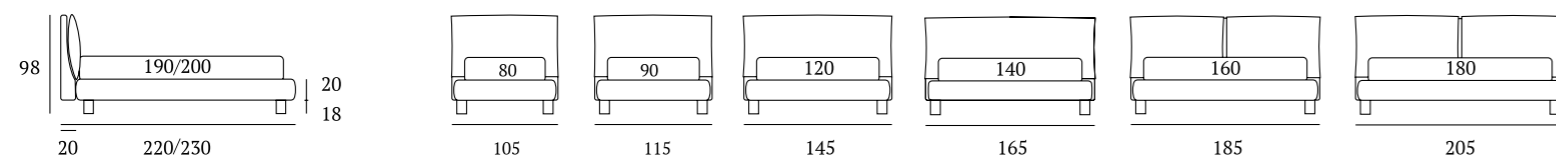

Quiet Lift

DI SERIE:
Piede in legno **Cubic** h cm 18, colore wengè

AS STANDARD:
Cubic wooden foot H 18 cm, colour: wenge

OPTIONAL:
Piede in legno **Cubic** h cm 18, colori bianco, naturale, grigio
Piedi in metallo **Fine, Glam, Peak, Max** h cm 18, finiture cromo, bianco, manganese

OPTIONALS:
Cubic wooden foot H 18 cm, colours: white, natural, grey
Fine, Glam, Peak, Max metal feet H 18 cm, finishes: chrome, white, manganese