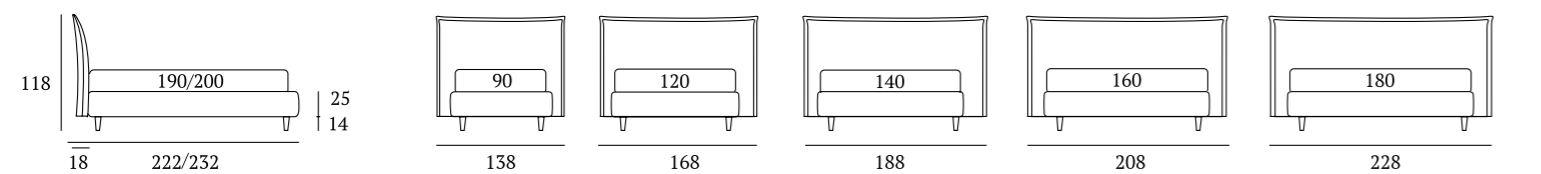

Honey Compatto

DI SERIE:
Piede in legno **Conic** h cm 14, colore wengè

AS STANDARD:
Conic wooden foot H 14 cm, colour: wenge

OPTIONAL:
Piedi legno **Conic, Log** h cm 14, colori bianco, naturale, wengè
Piedi in metallo **Fine, Glam, Peak** h cm 14, finiture cromo, bianco, manganese

OPTIONALS:
Conic, Log wooden feet H 14 cm, colours: white, natural, wenge
Fine, Glam, Peak metal feet H 14 cm, finishes: chrome, white, manganese