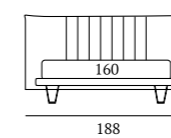

TAPE

/Letto Autoportante
Piede Gate in metallo finitura bianco
Materasso e guanciali della linea Bside
Completo lenzuola colore 243
Cuscino decoro cm 40x40 con finitura Line
e bottone

/Free-standing bed
Gate feet in white finished metal
Bside mattress and pillows
Bedding set, colour 243
Decorative cushion 40x40 cm with
Line finish and button