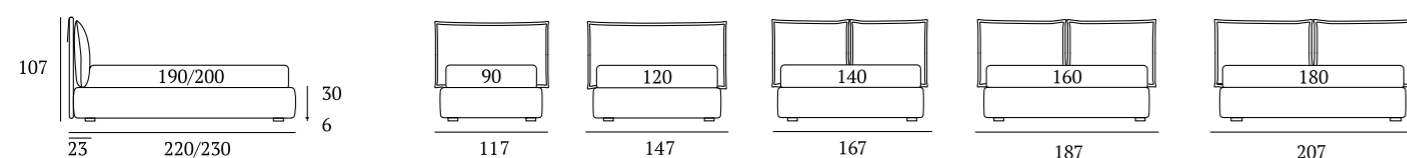

Wisp

DI SERIE:
Piede in legno **Circle** h cm 6, colore wengè

OPTIONAL:
Piede in legno **Circle** h cm 6-10, colori bianco, naturale, wengè
Piede in legno **Classic** h cm 10, colori bianco, naturale, wengè
Ruote **Carry**

AS STANDARD:
Circle wooden foot H 6 cm, colour: wenge

OPTIONALS:
Circle wooden foot H 6-10 cm, colours: white, natural, wenge
Classic wooden foot H 10 cm, colours: white, natural, wenge
Carry wheels