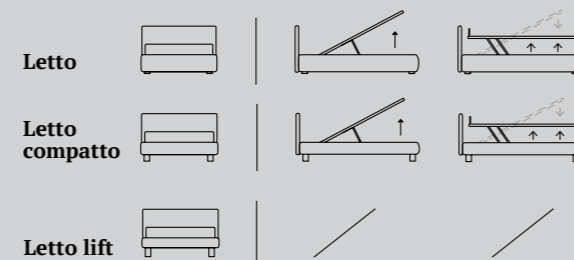

Point: un letto disegnato dai bottoni

Point: a bed characterised by a distinctive button design

Per trasformare Point basta una semplice intuizione: giocare con i bottoni colorati.
La sua rigorosa geometria trova una piacevole sintonia con il piede in metallo Lux, disponibile in tre finiture (bianco, cromo e manganese).

*All it takes to transform the Point collection is just a little bit of inspiration, playing with coloured buttons.
Its precise geometry strikes a pleasant harmony with the metal Lux foot, available in three finishes (white, chrome and manganese).*

POINT

/Letto Lift
Piede Lux in metallo finitura manganese
Materasso e guanciali della linea Bside
Completo lenzuola colore 279
Due cuscini decoro cm 60x30
Telo arredo

*/Lift bed
Lux feet in manganese finished metal
Bside mattress and pillows
Bedding set, colour 279
Two decorative cushions 60x30 cm
Coverlet*