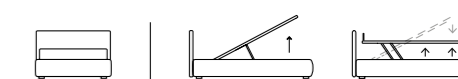

SQUARE

/Letto
Materasso e guanciali della linea Bside
Completo lenzuola colore 30
Plaid Morfeo colore 4000

/Bed
Bside mattress and pillows
Bedding set, colour 30
Morfeo blanket, colour 4000

Bed SQUARE

Spazio alla fantasia

Room for imagination

Formale nella versione monocolora,
divertente nella versione a quadri
colorati. Square è un prodotto
versatile.

Formal in the single-colour
version, fun in the version
featuring colourful panels. Square
is a versatile product.

SQUARE

/Letto
Piede Cubic in legno colore bianco
Materasso e guanciali della linea Bside
Completo lenzuola colore 165

/Bed
Cubic feet in wood, white
Bside mattress and pillows
Bedding set, colour 165

Letto