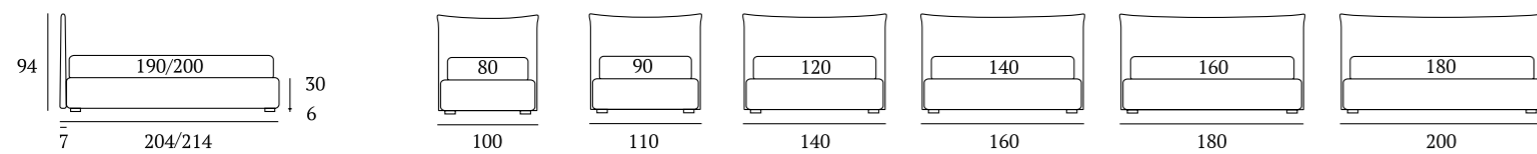

Good

DI SERIE:
Piede in legno **Cubic** h cm 6, colore wengè

OPTIONAL:
Piede in legno **Cubic** h cm 6-10, colori bianco, naturale, grigio, wengè
Piedi in metallo **Steel** h cm 5, finitura cromo
Ruote **Carry**

AS STANDARD:
Cubic wooden foot H 6 cm, colour: wenge

OPTIONALS:
Cubic wooden foot H 6-10 cm, colours: white, natural, grey, wenge
Steel metal foot H 5 cm, finish: chrome
Carry wheels