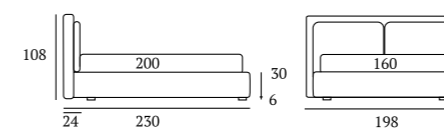

FLUX

/Letto con luci
Materasso e guanciali della linea Bside
Completo lenzuola colore 281
Cuscino decoro cm 40x40 con
finitura Line e bottone
Plaid Morfeo colore 4000
Telo arredo

/Bed with lights
Bside mattress and pillows
Bedding set, colour 281
Decorative cushion 40x40 cm
with Line finish and button
Morfeo blanket, colour 4000
Coverlet