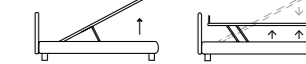

Letto compatto