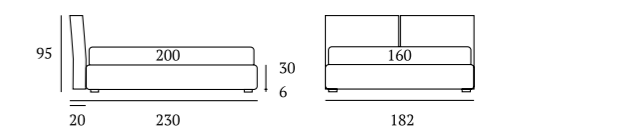

Letto

Letto lift