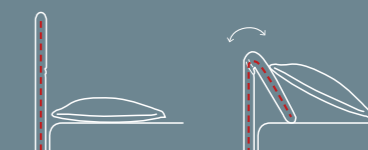

JUST - SHARP