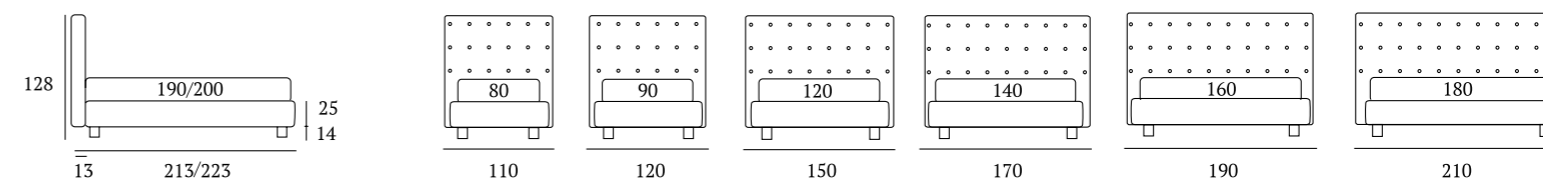

Point Compatto

DI SERIE:
Piede in legno **Cubic** h cm 14, colore wengè

AS STANDARD:
Cubic wooden foot H 14 cm, colour: wenge

OPTIONAL:
Piede in legno **Cubic** h cm 14, colori bianco, naturale, grigio
Piedi in metallo **Fine, Glam, Peak** h cm 14, finiture cromo, bianco, manganese

OPTIONALS:
Cubic wooden foot H 14 cm, colours: white, natural, grey
Fine, Glam, Peak metal feet H 14 cm, finishes: chrome, white, manganese