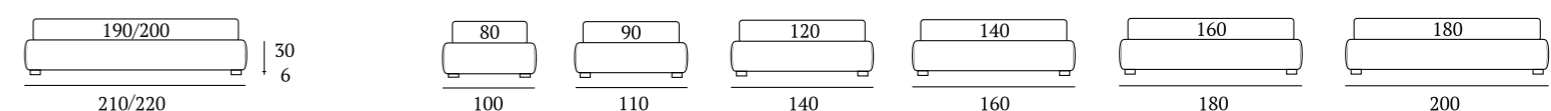

Sommier Large

DI SERIE:
Piede in legno **Cubic** h cm 6, colore wengè

OPTIONAL:
Piede in legno **Cubic** h cm 6-10, colori bianco, naturale, grigio, wengè
Piede in legno **Circle** h cm 6-10, colori bianco, naturale, wengè
Piede in legno **Classic** h cm 10, colori bianco, naturale, wengè

AS STANDARD:
Cubic wooden foot H 6 cm, colour: wenge

OPTIONALS:
Cubic wooden foot H 6-10 cm, colours: white, natural, grey, wenge
Circle wooden foot H 6-10 cm, colours: white, natural, wenge
Classic wooden foot H 10 cm, colours: white, natural, wenge