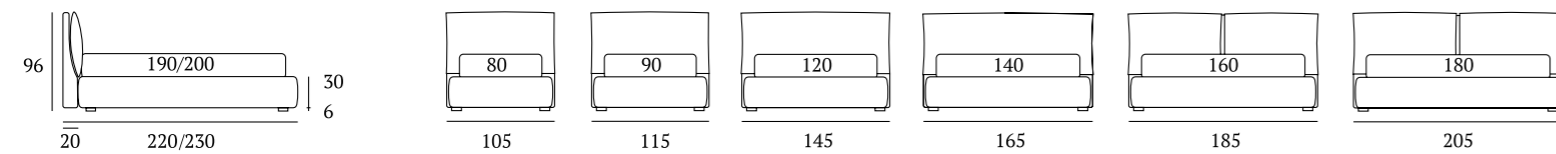

### Quiet

**DI SERIE:**  
Piede in legno **Cubic** h cm 6, colore wengè

**AS STANDARD:**  
**Cubic** wooden foot H 6 cm, colour: wenge

**OPTIONAL:**  
Piede in legno **Cubic** h cm 6-10, colori bianco, naturale, grigio, wengè