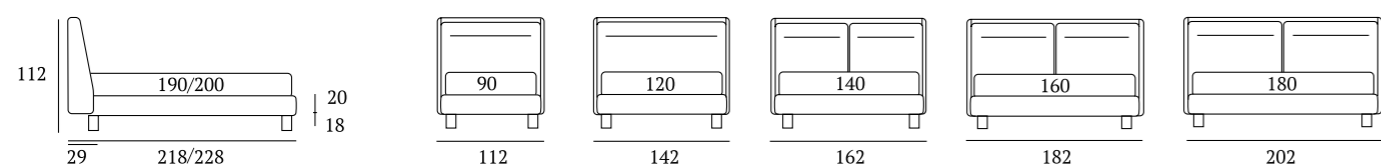

Join Lift

DI SERIE:
Piede in legno **Cubic** h cm 18, colore wengè

OPTIONAL:
Piede in legno **Cubic** h cm 18, colori bianco, naturale, grigio
Piedi in metallo **Fine, Glam, Peak, Lux, Max** h cm 18, finiture cromo, bianco, manganese
Piede in metallo **Up** h cm 18, finitura cromo

AS STANDARD:
Cubic wooden foot H 18 cm, colour: wenge

OPTIONALS:
Cubic wooden foot H 18 cm, colours: white, natural, grey
Fine, Glam, Peak, Lux, Max metal feet H 18 cm, finishes: chrome, white, manganese
Up metal foot H 18 cm, finish: chrome