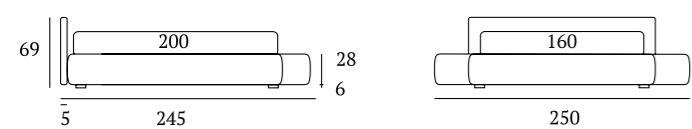

Natural

DI SERIE:
Piede in ABS effetto sospeso

AS STANDARD:
Suspended-effect Abs feet