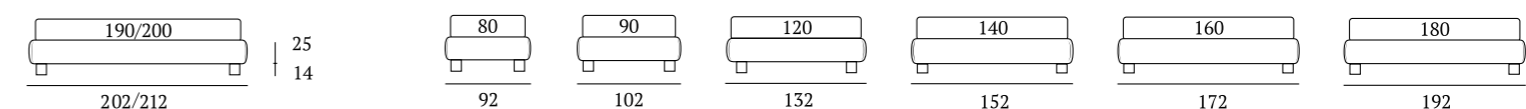

Sommier Compatto

DI SERIE:
Piede in legno **Cubic** h cm 14, colore wengè

OPTIONAL:
Piede in legno **Cubic** h cm 14, colori bianco, naturale, grigio
Piedi in legno **Conic, Classic, Log** h cm 14, colori bianco, naturale, wengè
Piedi in metallo **Fine, Glam, Peak, Max** h cm 14, finiture cromo, bianco, manganese

AS STANDARD:
Cubic wooden foot H 14 cm, colour: wenge

OPTIONALS:
Cubic wooden foot H 14 cm, colours: white, natural, grey
Conic, Classic, Log wooden feet H 14 cm, colours: white, natural, wenge
Fine, Glam, Lux, Peak, Max metal feet H 14 cm, finishes: chrome, white, manganese