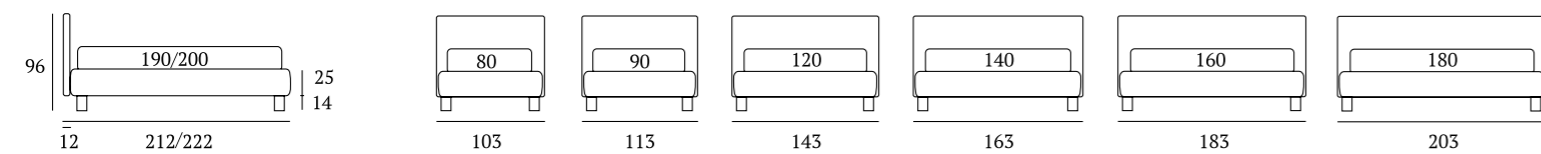

Happy Compatto

DI SERIE:
Piede in legno **Cubic** h cm 14, colore wengè

AS STANDARD:
Cubic wooden foot H 14 cm, colour: wenge

OPTIONAL:
Piede in legno **Cubic** h cm 14, colori bianco, naturale, grigio
Piedi in metallo **Fine, Glam, Max** h cm 14, finiture cromo, bianco, manganese

OPTIONALS:
Cubic wooden foot H 14 cm, colours: white, natural, grey
Fine, Glam, Max metal feet H 14 cm, finishes: chrome, white, manganese