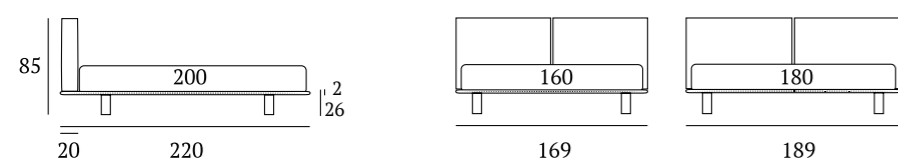

Stylish Piano ortopedico

DI SERIE:
Piede in ABS **Bolt** h cm 19

AS STANDARD:
Bolt ABS foot H 19 cm

OPTIONAL:
Piede in plexiglass **Jiff** h cm 19
Piede in metallo **Top** h cm 18-23, finitura satinato
Piede in metallo **Twist** h cm 20, finiture cromo, bianco, manganese
Piede in metallo **Glam** h cm 24, finiture cromo, bianco, manganese

OPTIONALS:
Jiff plexiglass foot H 19 cm
Top metal foot H 18-23 cm, finish: satin
Twist metal foot H 20 cm, finishes: chrome, white, manganese
Glam metal foot H 24 cm, finishes: chrome, white, manganese