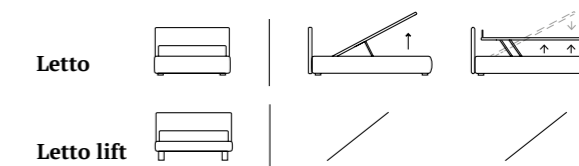

FLUX

/Letto con luci
Materasso e guanciali della linea Bside
Completo lenzuola colore 281
Cuscino decoro cm 40x40 con
finitura Line e bottone
Plaid Morfeo colore 4000
Telo arredo

/Bed with lights
Bside mattress and pillows
Bedding set, colour 281
Decorative cushion 40x40 cm
with Line finish and button
Morfeo blanket, colour 4000
Coverlet