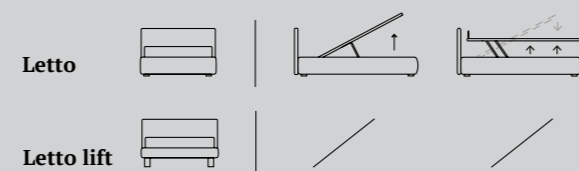

Persuasivo in ogni dettaglio

Convincing in every detail

Bordi e bottoni a contrasto in linea con i gusti più ricercati.

Contrasting edges and buttons in line with the most refined tastes.

DIAMOND

/Letto
Piede Circle in legno colore bianco
Materasso e guanciali della linea Bside
Completo lenzuola colore 01
Cuscino rullo cm 60
Tre cuscini decoro cm 60x30 e cuscino decoro cm 40x40 con finitura Line e bottone
Due cuscini decoro cm 40x40
due cuscini decoro cm 55x45
cuscino decoro cm 60x30
Coperta Afrodite colore 1015

*/Bed
Circle feet in wood, white Bside mattress and pillows
Bedding set, colour 01
Tube cushion 60 cm
Three decorative cushions 60x30 cm and decorative cushion 40x40 cm with Line finish and button 40x40 cm
Two decorative cushions 40x40 cm
two decorative cushions 55x45 cm
decorative cushion 60x30 cm
Afrodite cover, colour 1015*