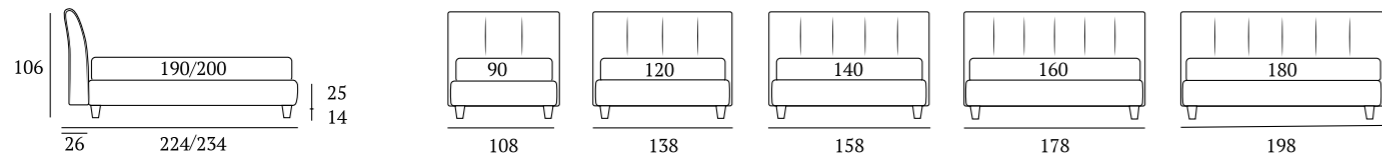

Premium Compatto

DI SERIE:
Piede in legno **Conic** h cm 14, colore wengè

AS STANDARD:
Conic wooden foot H 14 cm, colour: wenge

OPTIONAL:
Piedi in legno **Conic, Classic** h cm 14, colori bianco, naturale, wengè
Piedi in metallo **Glam, Fine, Peak** h cm 14, finiture cromo, bianco, manganese

OPTIONALS:
Conic, Classic wooden feet H 14 cm, colours: white, natural, wenge
Glam, Fine, Peak metal feet H 14 cm, finishes: chrome, white, manganese