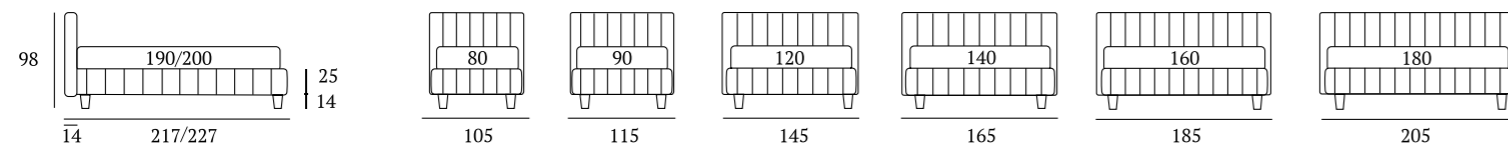

Nick Compatto

DI SERIE:
Piede in legno **Conic** h cm 14, colore wengè

AS STANDARD:
Conic wooden foot H 14 cm, colour: wenge

OPTIONAL:
Piedi in legno **Conic, Classic** h cm 14, colori bianco, naturale, wengè
Piedi in metallo **Glam, Max** h cm 14, finiture cromo, bianco, manganese

OPTIONALS:
Conic, Classic wooden feet H 14 cm, colours: white, natural, wenge
Glam, Max metal feet H 14 cm, finishes: chrome, white, manganese