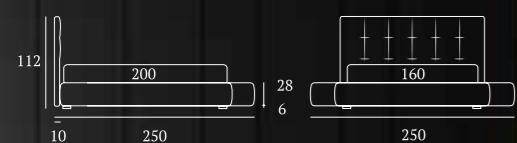

SPECIAL

/Letto
Materasso e guanciali della linea Bside
Completo lenzuola colore 01 e colore 138
Cuscino decoro cm 40x40

/Bed
Bside mattress and pillows
Bedding set, colour 01 and colour 138
Decorative cushion 40x40 cm