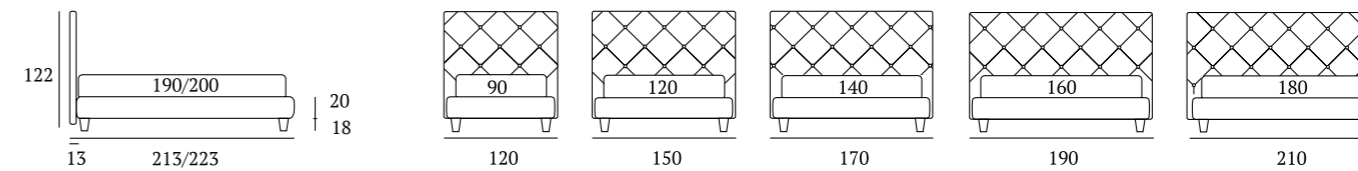

Diamond Lift

DI SERIE:
Piede in legno **Conic** h cm 18, colore wengè

OPTIONAL:
Piedi in legno **Conic, Classic, Log** h cm 18, colori bianco, naturale, wengè
Piedi in metallo **Fine, Glam, Peak, Max** h cm 18, finiture cromo, bianco, manganese

AS STANDARD:
Conic wooden foot H 18 cm, colour: wenge

OPTIONALS:
Conic, Classic, Log wooden feet H 18 cm, colours: white, natural, wenge
Fine, Glam, Peak, Max metal feet H 18 cm, finishes: chrome, white, manganese