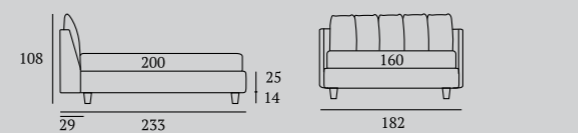

### FUN

/Letto Compatto  
 Piede Max in metallo finitura manganese  
 Materasso e guanciali della linea Bside  
 Completo lenzuola colore 279  
 Due cuscini decoro cm 40x40  
 Teli arredo

/Compact bed  
 Max feet in manganese finished metal  
 Bside mattress and pillows  
 Bedding set, colour 279  
 Two decorative cushions 40x40 cm  
 Coverlets