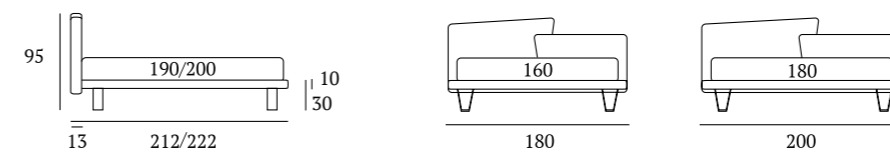

Link Autoportante

DI SERIE:
Piede in metallo **Glam** h cm 24, finitura manganese

OPTIONAL:
Piedi in metallo **Glam, Gate, Hang** h cm 24, finiture cromo, bianco, manganese

AS STANDARD:
Glam metal feet H 24 cm, finish: manganese

OPTIONALS:
Glam, Gate, Hang metal feet H 24 cm, finishes: chrome, white, manganese