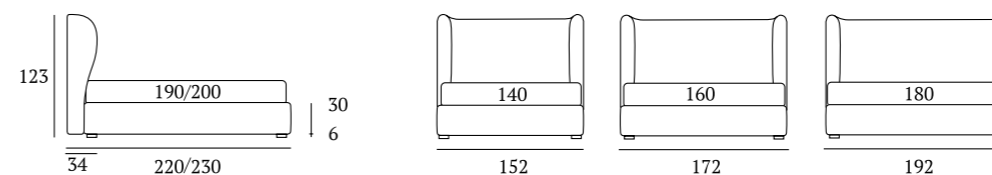

Emby

DI SERIE:
Piede in legno **Cubic** h cm 6, colore wengè

OPTIONAL:
Piede in legno **Cubic** h cm 6-10, colori bianco, naturale, grigio, wengè
Piede in legno **Classic** h cm 10, colori bianco, naturale, wengè

AS STANDARD:
Cubic wooden foot H 6 cm, colour: wenge

OPTIONALS:
Cubic wooden foot H 6-10 cm, colours: white, natural, grey, wenge
Classic wooden foot H 10 cm, colours: white, natural, wenge