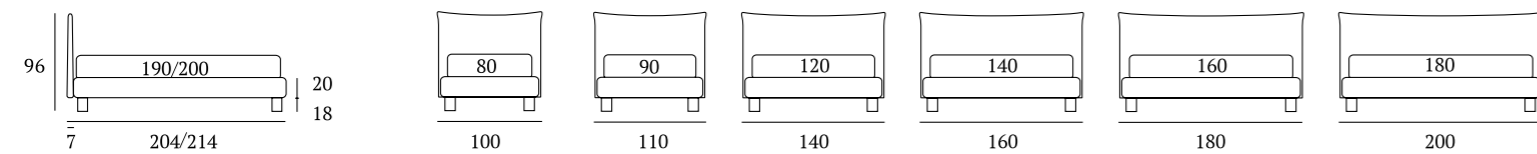

Good Lift

DI SERIE:
Piede in legno **Cubic** h cm 18, colore wengè

OPTIONAL:
Piede in legno **Cubic** h cm 18, colori bianco, naturale, grigio
Piede in legno **Conic** h cm 18, colori bianco, naturale, wengè
Piedi in metallo **Fine, Glam, Lux, Peak, Max** h cm 18, finiture cromo, bianco, manganese

AS STANDARD:
Cubic wooden foot H 18 cm, colour: wenge

OPTIONALS:
Cubic wooden foot H 18 cm, colours: white, natural, grey
Conic wooden foot H 18 cm, colours: white, natural, wenge
Fine, Glam, Lux, Peak, Max metal feet H 18 cm, finishes: chrome, white, manganese