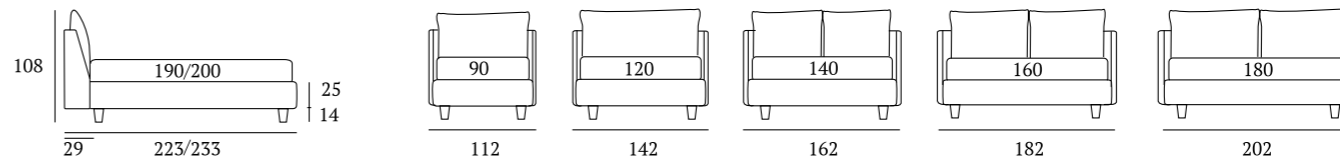

Fun Double Compatto

DI SERIE:
Piede in legno **Conic** h cm 14, colore wengè

OPTIONAL:
Piedi in legno **Conic, Log** h cm 14, colori bianco, naturale, wengè
Piedi in metallo **Glam, Peak, Max** h cm 14, finiture cromo, bianco, manganese

AS STANDARD:
Conic wooden foot H 14 cm, colour: wenge

OPTIONALS:
Conic, Log wooden feet H 14 cm, colours: white, natural, wenge
Glam, Peak, Max metal feet H 14 cm, finishes: chrome, white, manganese