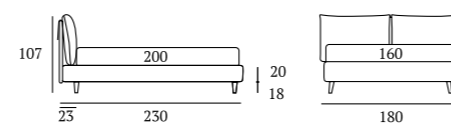

### ARTY

/Letto Lift  
 Materasso e guanciali della linea Bside  
 Completo lenzuola colore 165  
 Due cuscini decoro cm 60x30,  
 cuscino decoro cm 40x40  
 Plaid Pantelleria colore 10

/Lift bed  
 Bside mattress and pillows  
 Bedding set, colour 165  
 Two decorative cushions 60x30 cm,  
 decorative cushion 40x40 cm  
 Pantelleria blanket, colour 10