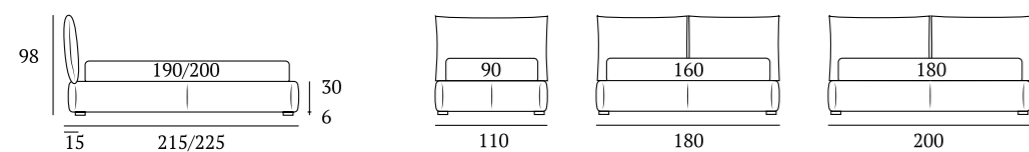

Chic

DI SERIE:
Piede in legno **Cubic** h cm 6, colore wengè

OPTIONAL:
Piede in legno **Cubic** h cm 6-10, colori bianco, naturale, grigio, wengè
Ruote **Carry**

AS STANDARD:
Cubic wooden foot H 6 cm, colour: wenge

OPTIONALS:
Cubic wooden foot H 6-10 cm, colours: white, natural, grey, wenge
Carry wheels