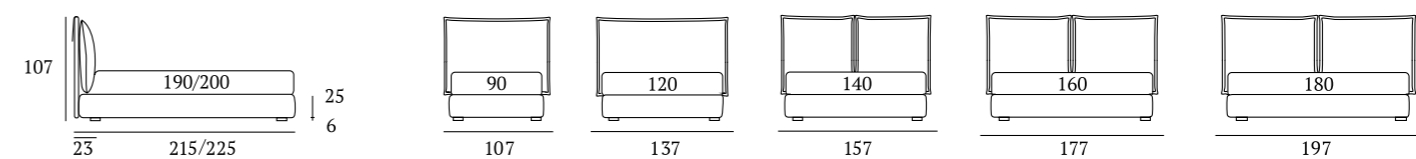

Wisp Filo

DI SERIE:
Piede in legno **Circle** h cm 6, colore wengè

OPTIONAL:
Piede in legno **Circle** h cm 6-10, colori bianco, naturale, wengè
Piede in legno **Classic** h cm 10, colori bianco, naturale, wengè
Ruote **Carry**

AS STANDARD:
Circle wooden foot H 6 cm, colour: wenge

OPTIONALS:
Circle wooden foot H 6-10 cm, colours: white, natural, wenge
Classic wooden foot H 10 cm, colours: white, natural, wenge
Carry wheels