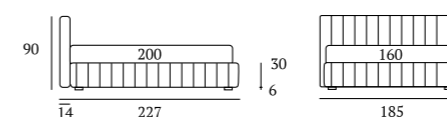

NICK

/Letto
Materasso e guanciali della linea Bside
Completo lenzuola colore 280
Cuscino decoro cm 40x40
con finitura Line e bottone,
cuscino decoro cm 60x30 con
finitura Line e bottoni
Plaid Texture colore 4000
Teli arredo

/Bed
Bside mattress and pillows
Bedding set, colour 280
Decorative cushion 40x40 cm
with Line finish and buttons,
decorative cushion 60x30 cm
with Line finish and buttons
Texture blanket, colour 4000
Coverlets