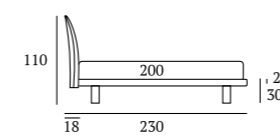

TAPE

/Letto Autoportante
Piede Gate in metallo finitura bianco
Materasso e guanciali della linea Bside
Completo lenzuola colore 243
Cuscino decoro cm 40x40 con finitura Line
e bottone

/Free-standing bed
Gate feet in white finished metal
Bside mattress and pillows
Bedding set, colour 243
Decorative cushion 40x40 cm with
Line finish and button