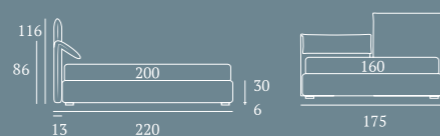

SHARP

/Letto
Materasso e guanciali della linea Bside
Completo copripiumino colore 243

/Bed
Bside mattress and pillows
Duvet cover set, colour 243