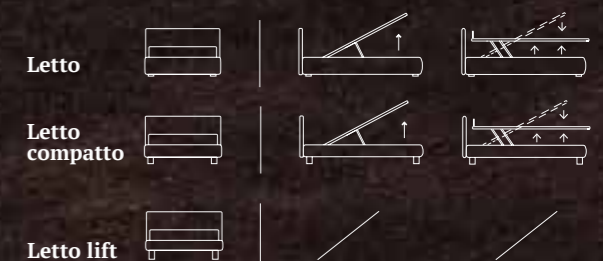

FUN DOUBLE

/Letto Lift
Piede Log in legno colore naturale
Materasso e guanciali della linea Bside
Completo lenzuola colore 280
Due cuscini decoro cm 40x40,
cuscino decoro cm 55x45
Coperta Afrodite colore 1011
Plaid Morfeo colore 3200,
plaid Linosa colore 04

/Lift bed
Log feet in wood, natural
Bside mattress and pillows
Bedding set, colour 280
Two decorative cushions 40x40 cm,
decorative cushion 55x45 cm
Afrodite cover, colour 1011
Morfeo blanket, colour 3200,
Linosa blanket, colour 04