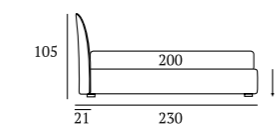

TIME

/Letto
Materasso e guanciali della linea Bside
Completo lenzuola colore 243
Cuscino decoro cm 40x40,
cuscino decoro cm 60x30 con
finitura Line e bottoni,
cuscino decoro cm 40x40 con
finitura Line e bottone
Plaid Morfeo colore 6100
Telo arredo

/Bed
Bside mattress and pillows
Bedding set, colour 243
Decorative cushion 40x40 cm,
decorative cushion 60x30 cm with
Line finish and buttons,
decorative cushion 40x40 cm with
Line finish and button
Morfeo blanket, colour 6100
Coverlet