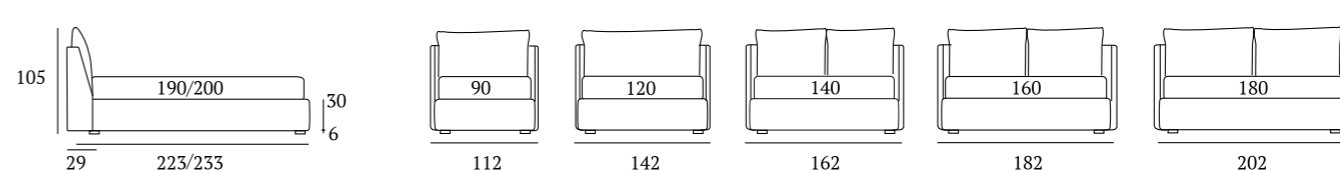

Fun Double

DI SERIE:
Piede in legno **Circle** h cm 6, colore wengè

OPTIONAL:
Piedi in legno **Circle** h cm 6-10, colori bianco, naturale, wengè
Piede in metallo **Steel** h cm 5, finitura cromo
Ruote **Carry**

AS STANDARD:
Circle wooden foot H 6 cm, colour: wenge

OPTIONALS:
Circle wooden foot H 6-10 cm, colours: white, natural, wenge
Steel metal foot H 5 cm, finish: chrome
Carry wheels