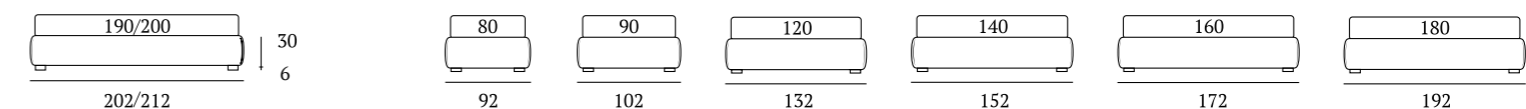

Sommier

DI SERIE:
Piede in legno **Cubic** h cm 6, colore wengè

OPTIONAL:
Piede in legno **Cubic** h cm 6-10, colori bianco, naturale, grigio, wengè
Piede in legno **Circle**, h cm 6-10, colori bianco, naturale, wengè
Piede in legno **Classic** h cm 10, colori bianco, naturale, wengè
Piede in metallo **Steel** h cm 5, finitura cromo
Ruote **Carry**

AS STANDARD:
Cubic wooden foot H 6 cm, colour: wenge

OPTIONALS:
Cubic wooden foot H 6-10 cm, colours: white, natural, grey, wenge
Circle wooden foot H 6-10 cm, colours: white, natural, wenge
Classic wooden foot H 10 cm, colours: white, natural, wenge
Steel metal foot H 5 cm, finish: chrome
Carry wheels