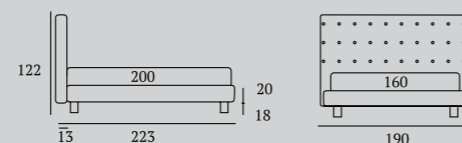

Point: un letto disegnato dai bottoni

Point: a bed characterised by a distinctive button design

Per trasformare Point basta una semplice intuizione: giocare con i bottoni colorati.
La sua rigorosa geometria trova una piacevole sintonia con il piede in metallo Lux, disponibile in tre finiture (bianco, cromo e manganese).

*All it takes to transform the Point collection is just a little bit of inspiration, playing with coloured buttons.
Its precise geometry strikes a pleasant harmony with the metal Lux foot, available in three finishes (white, chrome and manganese).*

POINT

/Letto Lift
Piede Lux in metallo finitura manganese
Materasso e guanciali della linea Bside
Completo lenzuola colore 279
Due cuscini decoro cm 60x30
Telo arredo

*/Lift bed
Lux feet in manganese finished metal
Bside mattress and pillows
Bedding set, colour 279
Two decorative cushions 60x30 cm
Coverlet*