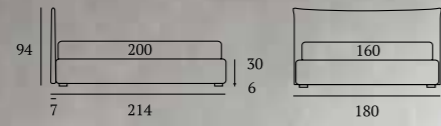

GOOD

/Letto
Piede Cubic in legno colore bianco
Completo lenzuola colore 243
Due cuscini decoro cm 40x40

/Bed
Cubic feet in wood, white
Bedding set, colour 243
Two decorative cushions 40x40 cm