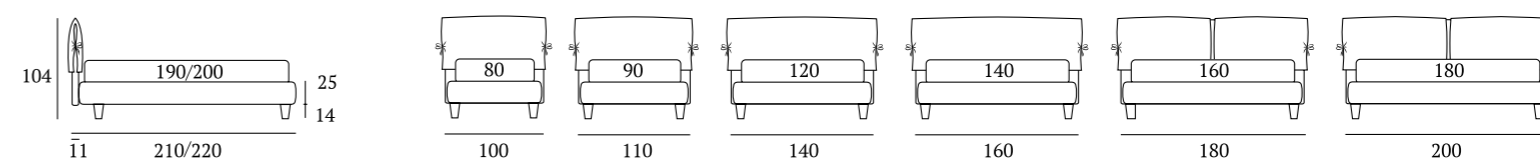

Fine Compatto

DI SERIE:
Piede in legno **Conic** h cm 14, colore wengè

AS STANDARD:
Conic wooden foot H 14 cm, colour: wenge

OPTIONAL:
Piedi in legno **Conic, Classic, Log** h cm 14, colori bianco, naturale, wengè
Piedi in metallo **Fine, Peak** h cm 14, finiture cromo, bianco, manganese

OPTIONALS:
Conic, Classic, Log wooden feet H 14 cm, colours: white, natural, wenge
Fine, Peak metal feet H 14 cm, finishes: chrome, white, manganese