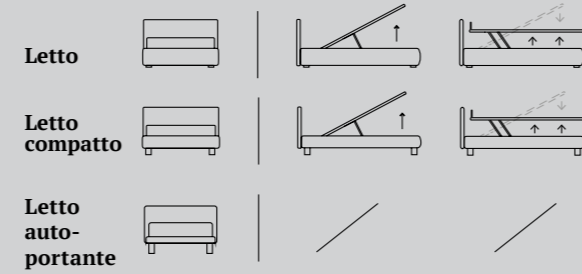

HONEY

/Letto Autoportante
Piede Hang in metallo finitura bianco
Materasso e guanciali della linea Bside
Completo lenzuola colore 279
Due cuscini rullo cm 60,
due cuscini decoro cm 60x30,
cuscino decoro cm 40x40
Teli arredo

/Free-standing bed
Hang feet in white finished metal
Bside mattress and pillows
Bedding set, colour 279
Two bolster cushions 60 cm,
two decorative cushions 60x30 cm,
decorative cushion 40x40 cm
Coverlets

Lavorazioni sartoriali

Tailored workmanship

Honey si presenta con l'originale lavorazione sartoriale a bordo libero e trova la sua massima espressione in un'accurata scelta di accostamenti cromatici. I tessuti in questa tipologia di lavorazione giocano un ruolo fondamentale. Morbidezza e irregolarità delle forme sono una conseguenza di trama e consistenza.

The Honey collection is characterised by the original tailored workmanship with an edge-free design, finding its highest level of expression in a careful selection of colour combinations. The fabrics play a fundamental role in this type of workmanship. Softness and irregular shapes are the result of texture and consistency.