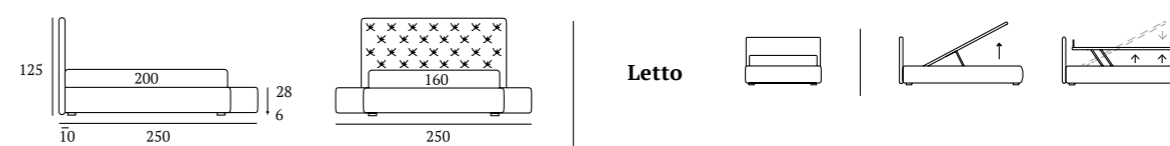

CIRCUS

/Letto
Materasso e guanciale della linea Bside
Completo lenzuola colore 280
Due cuscini decoro cm 55x45 e quattro
cuscini decoro cm 40x40
Plaid Pantelleria colore 09

/Bed
Bside mattress and pillow
Bedding set, colour 280
Two decorative cushions 55x45 cm and four
decorative cushions 40x40 cm
Pantelleria blanket, colour 09

Letto