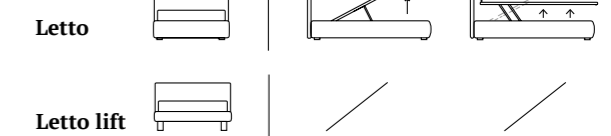

## ESSENTIAL

/Letto  
Materasso e guanciali della linea Bside  
Completo lenzuola cotone colore 192

/Bed  
Bside mattress and pillows  
Bedding set, cotton, colour 192

**POSITIVE**

/Letto  
 Piede Cubic in legno colore bianco  
 Materasso e guanciali della linea Bside  
 Completo lenzuola colore 165  
 Teli arredo