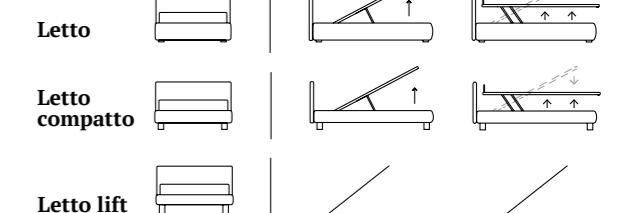

FINE

/Letto
Materasso e guanciali della linea Bside
Completo lenzuola colore 278
Due cuscini decoro cm 40x40,
cuscino decoro cm 60x30
Coperta Afrodite colore 6010
Plaid Morfeo colore 4000

/Bed
Bside mattress and pillows
Bedding set, colour 278
Two decorative cushions 40x40 cm,
decorative cushion 60x30 cm
Afrodite cover, colour 6010
Morfeo blanket, colour 4000