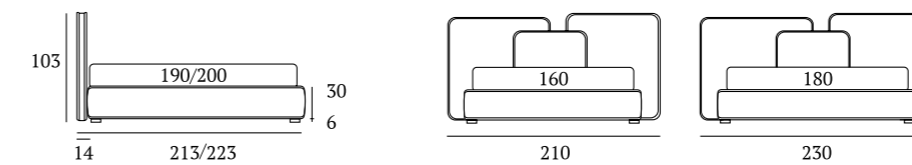

Status

DI SERIE:
Piede in ABS effetto sospeso

AS STANDARD:
Suspended-effect ABS feet