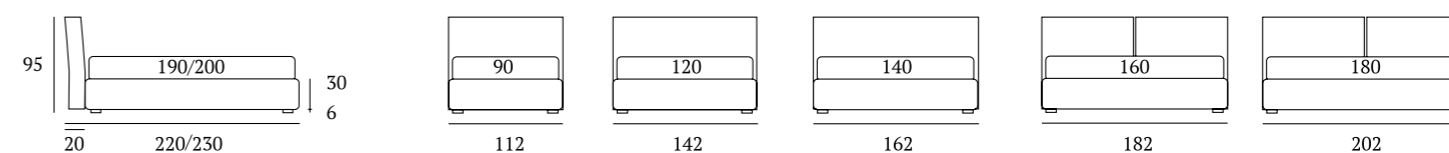

Light

DI SERIE:
Piede in legno **Cubic** h cm 6, colore wengè

OPTIONAL:
Piede in legno **Cubic** h cm 6-10, colori bianco, naturale, grigio, wengè

AS STANDARD:
Cubic wooden foot H 6 cm, colour: wenge

OPTIONALS:
Cubic wooden foot H 6-10 cm, colours: white, natural, grey, wenge