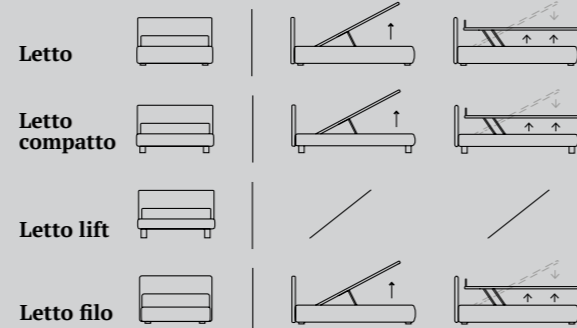

GOOD RIM

/Letto con sistema alzarete Logical
Piede Cubic in legno colore bianco
Materasso e guanciaie della linea Bside
Completo lenzuola colore 243
Due cuscini rullo cm 60,
due cuscini decoro cm 40x40,
due cuscini decoro cm 60x30
Telo arredo
Tasca velcrabile

/Bed with Logical frame lift-up mechanism
Cubic feet in wood, white
Bside mattress and pillow
Bedding set, colour 243
Two bolster cushions 60 cm,
two decorative cushions 40x40 cm,
two decorative cushions 60x30 cm
Coverlet
Velcro pocket

**Good Rim: semplicità originale per
facili scelte**

Good Rim: original simplicity for easy choices

Good Rim si caratterizza per la fascia cucita ai lati della testiera. Semplice dettaglio realizzato con tessuto a contrasto che si abbina agli accessori della collezione, rendendolo originale anche nella semplice forma.

The Good Rim collection is characterised by the strip sewn to the sides of the headboard. A simple detail made using contrasting fabric that matches the original accessories of the collection, for an original look, even in its simplicity.