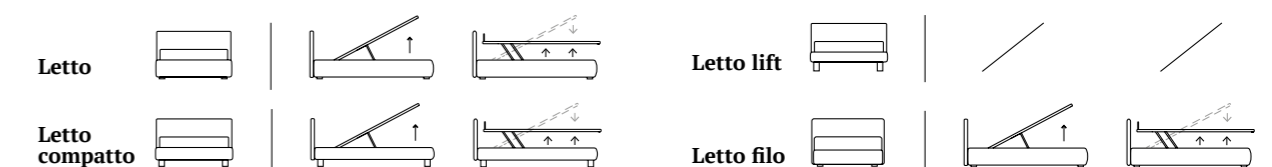

### ARTY

/Letto Lift  
 Materasso e guanciali della linea Bside  
 Completo lenzuola colore 165  
 Due cuscini decoro cm 60x30,  
 cuscino decoro cm 40x40  
 Plaid Pantelleria colore 10

/Lift bed  
 Bside mattress and pillows  
 Bedding set, colour 165  
 Two decorative cushions 60x30 cm,  
 decorative cushion 40x40 cm  
 Pantelleria blanket, colour 10