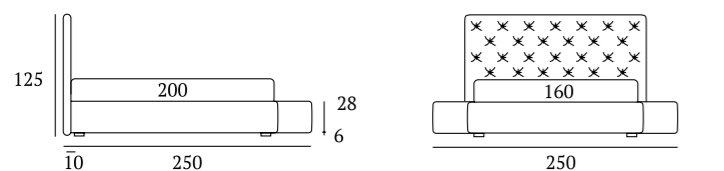

Circus

DI SERIE:
Piede ABS effetto sospeso

AS STANDARD:
Suspended-effect ABS feet