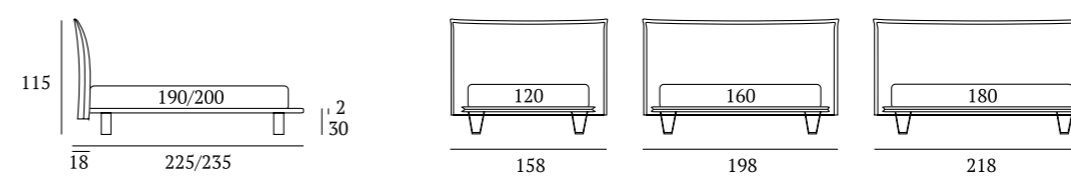

Honey Autoportante

DI SERIE:
Piede in metallo **Glam** h cm 24, finitura manganese

AS STANDARD:
Glam metal foot H 14 cm, finish: manganese

OPTIONAL:
Piedi in metallo **Gate, Glam, Hang** h cm 24, finiture cromo, bianco, manganese

OPTIONALS:
Gate, Glam, Hang metal feet H 24 cm, finishes: chrome, white, manganese