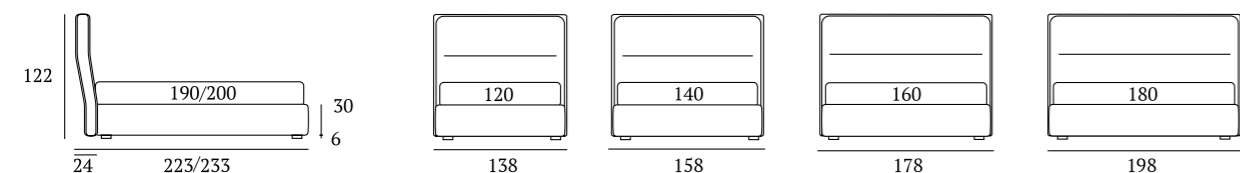

## Wing

**DI SERIE:**  
Piede in legno **Cubic** h cm 6, colore wengè

**OPTIONAL:**  
Piedi in legno **Cubic** h cm 6-10, colori bianco, naturale, grigio, wengè

**AS STANDARD:**  
**Cubic** wooden foot H 6 cm, colour: wenge