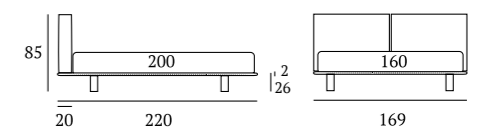

Letto
piano
ortopedico