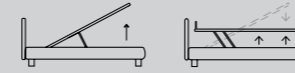

### FUN

/Letto Compatto  
 Piede Max in metallo finitura manganese  
 Materasso e guanciali della linea Bside  
 Completo lenzuola colore 279  
 Due cuscini decoro cm 40x40  
 Teli arredo

/Compact bed  
 Max feet in manganese finished metal  
 Bside mattress and pillows  
 Bedding set, colour 279  
 Two decorative cushions 40x40 cm  
 Coverlets