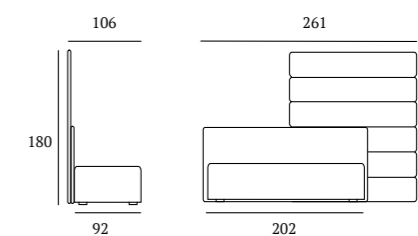

PANNELLO MATCH PROGRAMM

/Letto Pouff
Pannello Match cm L 213 H 92
Pannello modulare Match cm L 155 H 180
Due piani Match cm L 45 e
un piano Match cm L 65
finitura manganese
Due schienali Match cm 85 e
due cuscini cm 55x30
Cuscino rullo cm 80
Plaid Pantelleria colore 04

/Footstool bed
Match panel L 213 H 92 cm
Modular Match panel L 155 H 180 cm
Two Match tops L 45 cm and
one Match top L 65 cm
in manganese finish
Two Match back panels 85 cm and
two cushions 55x30 cm
Tube cushion 80 cm
Pantelleria blanket, colour 04