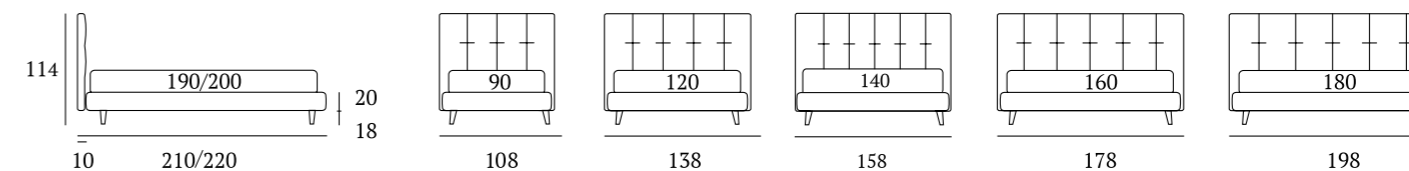

Positive Lift

DI SERIE:
Piede in legno **Log** h cm 18, colore wengè

AS STANDARD:
Log wooden foot H 18 cm, colour: wenge

OPTIONAL:
Piede in legno **Log** h cm 18, colori bianco, naturale
Piedi in metallo **Fine, Glam, Peak, Lux** h cm 18, finiture cromo, bianco, manganese

OPTIONALS:
Log wooden foot H 18 cm, colours: white, natural, grey
Fine, Glam, Peak, Lux metal feet H 18 cm, finishes: chrome, white, manganese