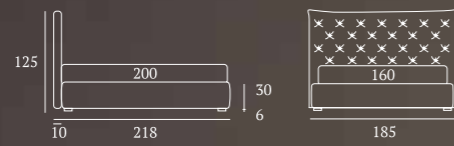

TENDER

/Letto
Piede Cubic in legno colore grigio
Materasso e guanciali della linea Bside
Completo lenzuola colore 36
Due cuscini decoro cm 60x30 e cuscino
decoro cm 40x40

/Bed
Cubic feet in wood, grey
Bside mattress and pillows
Bedding set, colour 36
Two decorative cushions 60x30 cm and
decorative cushion 40x40 cm