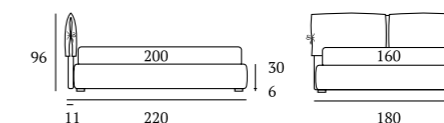

FINE

/Letto
Materasso e guanciali della linea Bside
Completo lenzuola colore 278
Due cuscini decoro cm 40x40,
cuscino decoro cm 60x30
Coperta Afrodite colore 6010
Plaid Morfeo colore 4000

/Bed
Bside mattress and pillows
Bedding set, colour 278
Two decorative cushions 40x40 cm,
decorative cushion 60x30 cm
Afrodite cover, colour 6010
Morfeo blanket, colour 4000