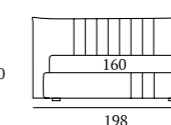

### TAPE

/Letto  
Materasso e guanciali della linea Bside  
Completo lenzuola colore 278  
Plaid Pantelleria colore 04 e colore 10

/Bed  
Bside mattress and pillows  
Bedding set, colour 278  
Pantelleria blanket, colour 04 and colour 10