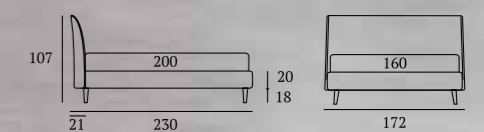

### EMBY

/Letto  
 Piede Cubic in legno colore bianco  
 Materasso e guanciali della linea Bside  
 Completo lenzuola colore 279 e 276  
 Cuscino rullo cm 60,  
 due cuscini decoro cm 60x30,  
 due cuscini decoro cm 40x40  
 Teli arredo

/Bed  
 Cubic feet in wood, white  
 Bside mattress and pillows  
 Bedding set, colour 279 and colour 276  
 Tube cushion 60 cm,  
 two decorative cushions 60x30 cm,  
 two decorative cushions 40x40 cm  
 Coverlets

**TIME**

/Letto Lift  
 Materasso della linea Bside  
 Completo lenzuola colore 192  
 Cuscino rullo cm 60,  
 due cuscini decora cm 60x30,  
 cuscino decora cm 55x45,  
 cuscino decora cm 40x40

/Lift bed  
 Bside mattress  
 Bedding set, colour 192  
 Tube cushion 60 cm,  
 two decorative cushions 60x30 cm,  
 decorative cushion 55x45 cm,  
 decorative cushion 40x40 cm