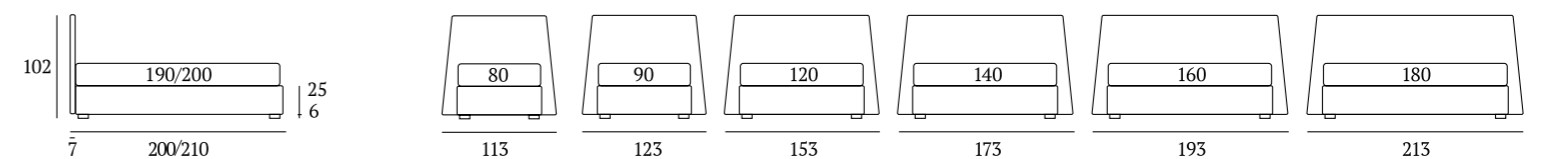

J-Collection Filo

DI SERIE:
Piede in legno **Cubic** h cm 6, colore wengè

AS STANDARD:
Cubic wooden foot H 6 cm, colour: wenge

OPTIONAL:
Piede in legno **Cubic** h cm 6-10, colori bianco, naturale, grigio, wengè
Piede in metallo **Steel** h cm 5, finitura cromo
Ruote **Carry**

OPTIONALS:
Cubic wooden foot H 6-10 cm, colours: white, natural, grey, wenge
Steel metal foot H 5 cm, finish: chrome
Carry wheels