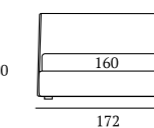

TIME

/Letto
Materasso e guanciali della linea Bside
Completo lenzuola colore 243
Cuscino decoro cm 40x40,
cuscino decoro cm 60x30 con
finitura Line e bottoni,
cuscino decoro cm 40x40 con
finitura Line e bottone
Plaid Morfeo colore 6100
Telo arredo

/Bed
Bside mattress and pillows
Bedding set, colour 243
Decorative cushion 40x40 cm,
decorative cushion 60x30 cm with
Line finish and buttons,
decorative cushion 40x40 cm with
Line finish and button
Morfeo blanket, colour 6100
Coverlet