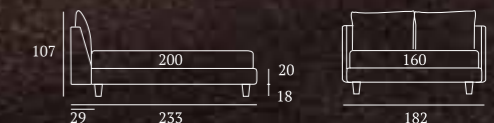

FUN DOUBLE

/Letto Lift
Piede Log in legno colore naturale
Materasso e guanciali della linea Bside
Completo lenzuola colore 280
Due cuscini decoro cm 40x40,
cuscino decoro cm 55x45
Coperta Afrodite colore 1011
Plaid Morfeo colore 3200,
plaid Linosa colore 04

/Lift bed
Log feet in wood, natural
Bside mattress and pillows
Bedding set, colour 280
Two decorative cushions 40x40 cm,
decorative cushion 55x45 cm
Afrodite cover, colour 1011
Morfeo blanket, colour 3200,
Linosa blanket, colour 04